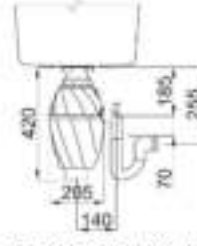

- Çöp bastece.
- Çıkartılarak, yıkanabilir (bulayık makinesi dahil) plastik aşınma korumalı.
- Standart kapak.
- Switch: Prömatik kl (hava yolu ile güç düğmesi - elektronik değildir).
- Drenaj dirseği.