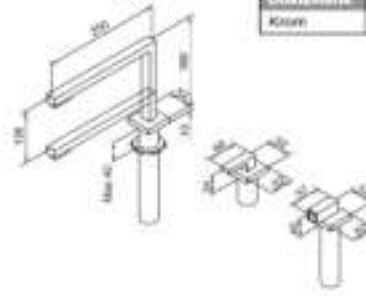

Doku/Renk	Kod	Fiyat/TL
Krom	MKFUPCR	17.950.00

Fusion

Gövdeden ayrı kumanda, 360° dönerken çıkış borusu armatür, 3/8" bağlantı boruları.

Armatür delik ölçüleri : Ø 35 mm.
Kumanda kolu ölçüleri : Ø 35 mm.

Armatür panosuna (örn) kulavermi uygundur