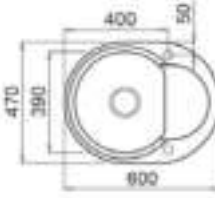

Easy ROUND

Kurulum ölçüsü:

Malzeme	Kod	Fiyat / TL
Granitok	LGYR60_...	5.600,00

Mevcut renkler:

Granitok: 58 Antrasit

Uygun Aksesuarlar:

05 - 17 - 25 - 50 - 63 - 146 - 147 - 148

Taahhüt edilen perakende fiyatlar KDV dahildir.