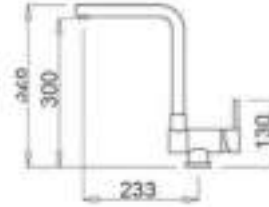

Danubio

Tek kumanda kolli, dönerken çıkış borusu yuvarlak hatlı armatür.

Armatür delik ölçüleri: Ø 35 mm.

Panama-Oru kullanımına uygun kutarabilir armatür

40 full black

Krom

Doku/Renk	Kod	Fiyat/TL
Krom	MGRDANCR	6.180.00
40 full black	MGRDAN40	6.180.00
68 blanco İtalya	MGRDAN68	6.180.00