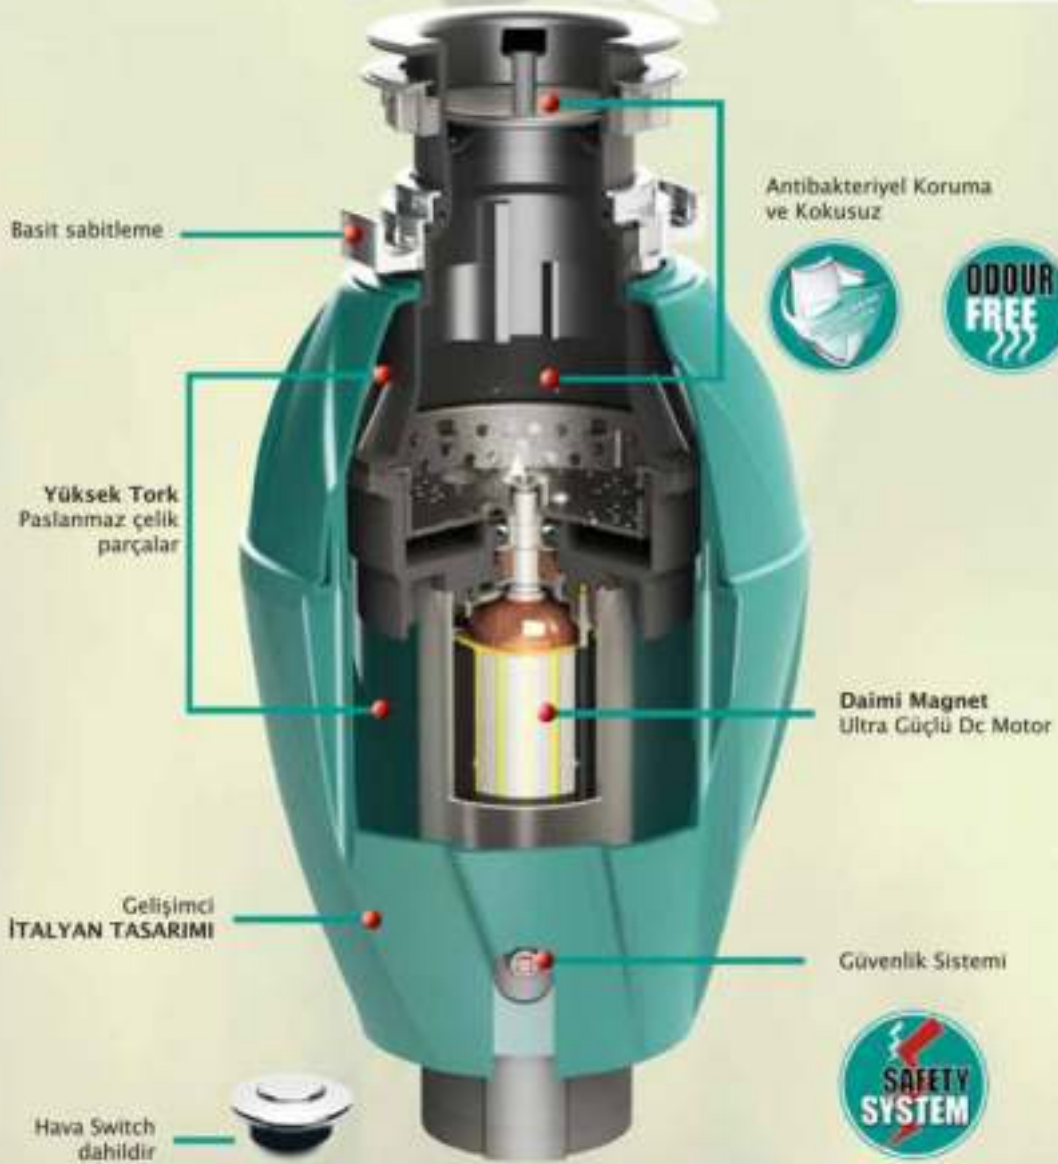

Paslanmaz Çelik Yüksek Kalite Parçalar

Çöp Öğütücüsü

Sabit hız, dc ve hafif ağırlığı titreşimleri ve ses seviyesini azaltarak her bir evveyi son derece sessiz hale getirmektedir.

Çöp öğütücü günümüzde gerekli bir cihaz olup, bizleri ıslak yemek artıklarından kurtararak, hayatlanımızı daha kolay bir hale getirmektedir. Sadece bir düğmeye basarak, yemek artıkları parçalanarak atılmaktadır. Kolay kurulabilir, sessiz ve güvenli olması önemli bir özelliğidir. Yemek artıkları küçük parçalara bölünerek, su yolu ile şebekeye atılır.