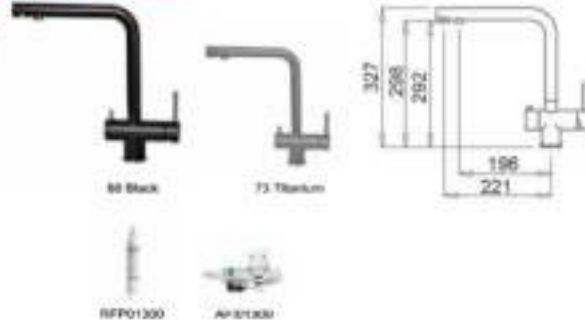

new

Tourmaline Temiz su girişli armatür

Tek kumanda kolu, yüksek ve dönebilen çıkış borusu armatür.

Armatür delik ölçüleri:
Ø 35 mm.

88 Black

73 Titanium

RFP01300

AP01300

Renk/Marka	Kod	Fiyat/TL
Mat çelik	MMKT0U0	5.770.00
99 dark gray	MMKT0U99	5.770.00
96 white	MMKT0U96	5.770.00
86 black	MMKT0U86	5.770.00
79 aluminium	MMKT0U79	5.770.00
73 titanium	MMKT0U73	5.770.00
66 bianco titanio	MMKT0U66	5.770.00
40 full black	MMKT0U40	5.770.00

new