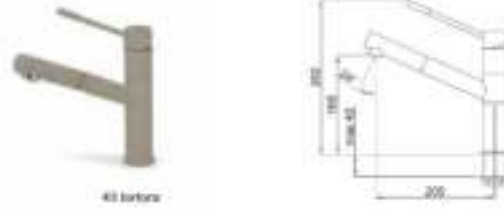

Değişiklik	Kod	Fiyat/TL
66 Beyaz	MVKREN66	5.300,00
85/90 Siyah	MVKREN85	5.300,00
79 alüminyum	MMKREN79	5.300,00
73 marul	MMKREN73	5.300,00
62 bianco antico	MGKREN62	5.300,00
59 antracite	MGKREN59	5.300,00
43 bronz	MGKREN43	5.300,00

Venere

Tek kumanda kollu,
dönebilen çıkış borulu ve
çıkartılan sprey başlıklı armatür.

Armatür delik ölçüsü:
Ø 35 mm.

Sprey başlık