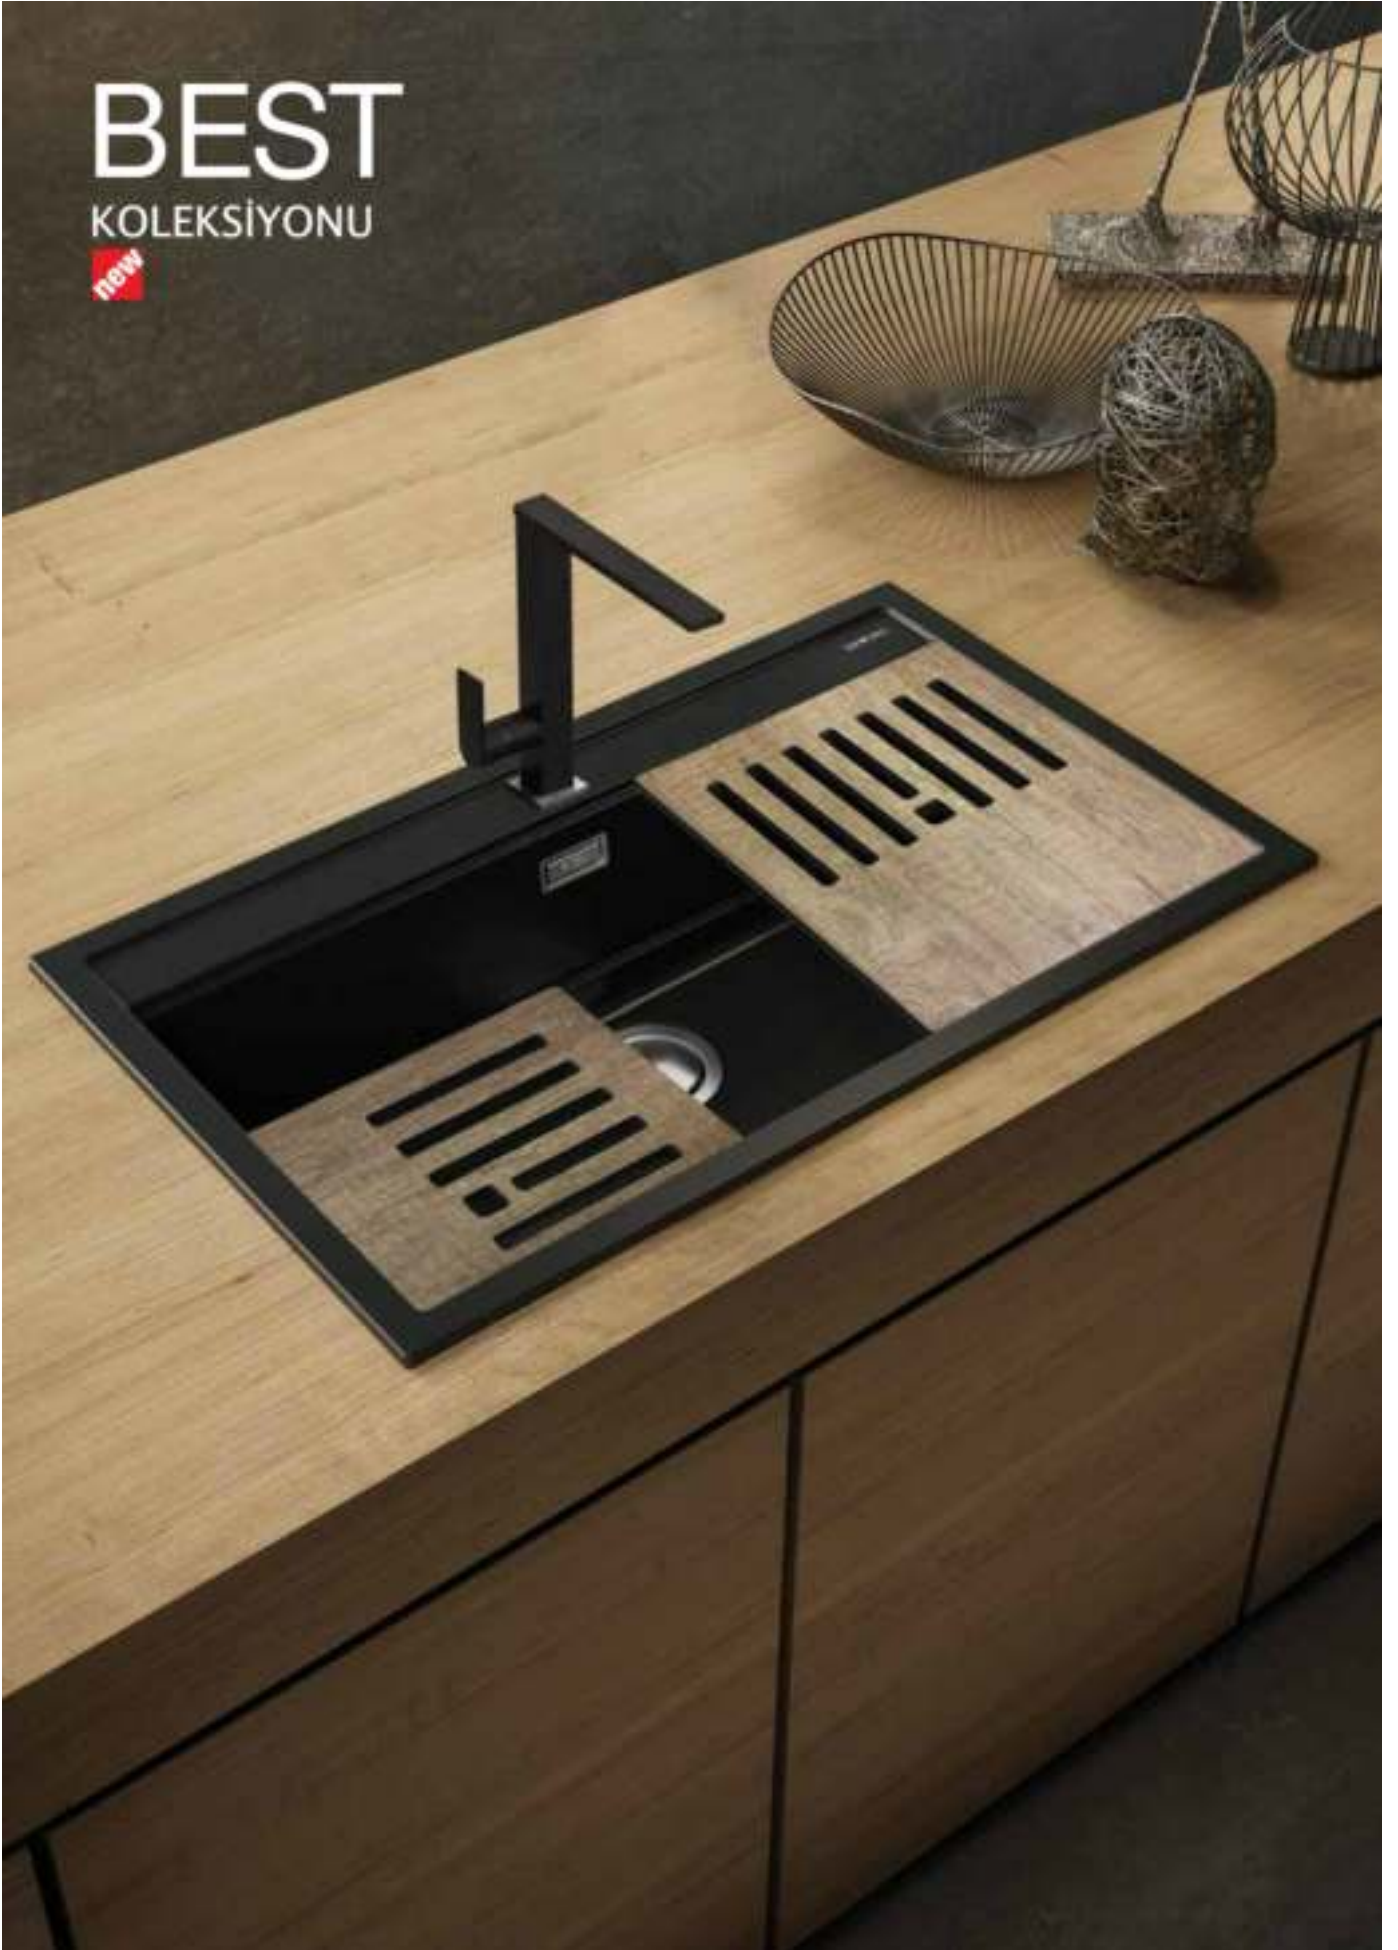

ATH065--
2.650,00 TL
HPL (Laminant)
kesme tahtası
Renk seçenekleri için
sayfa 70-71'e bakınız.

Tavsiye edilen perakende fiyatına KDV dahildir

BEST

KOLEKSİYONU

new

Best 360

Düzenli yerleştirme

Kurulum ölçüsü: