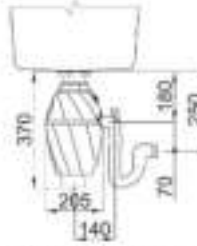

Model 500 / TDM00500 / Mid-Duty, 1/2 HP

STANDART AKSESUARLAR

- Çöp bastece.
- Çıkartılarak, yıkanabilir (bulayık makinesi dahil) plastik aşınma korumalı.
- Standart kapak.
- Switch: Prömatik kl (hava yolu ile güç düğmesi - elektronik değildir).
- Drenaj dirseği.