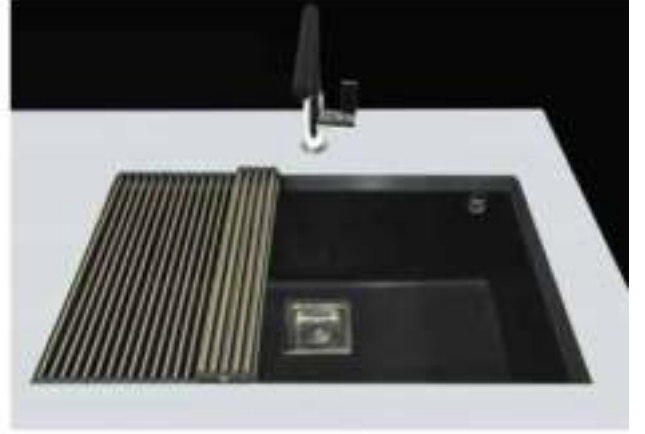

“KARISMA” KOLEKSİYONU

KARİZMATİK TASARIM

“Konik” köşeler eviyeyle uyumlu bir şekilde kullanmanızı sağlar. Düz ve kesin hatların korunmasına rağmen fonksiyonellik ve rahatlık için tasarlanmıştır. 45° açı ile yuvarlatılmış hatlar sayesinde köşeler ve yıkama haznesi HAZIRLAMA, TEMİZLEME ve PİŞİRME işlemlerinin kolayca olması için yenilikçi bir görüntü vermektedir.

Geliştirilmiş tasarımı ile Karisma eviyenin yuvarlatılmış hatları diğer eviye modellerine oranla daha estetik bir görünüm sağlar.

K KÖŞE
45° açı ile yuvarlatılmış hatlar

ÜSTTEN YERLEŞTİRME

Eviye çerçevesi kurulumdan sonra tezgah üzerinde görünmektedir.

ALTtan YAPIŞTIRMA

Tezgahın alt kısmına monte edildiği için eviye çerçevesi tezgahın altında kalmaktadır.

KARE EVIYE GİDERİ

AKSESUAR BÖLGESİ

Karisma eviyenin aksesuar bölgesi birçok aksesuarı birarada kullanımına sunar.

Elleci eviyelerde, malzeme yoğunluğu hijyeni sağlayacak **KOMPLE ANTİBAKTERİYEL KORUMA** niteliğindedir. Bu sayede, bakteriyel organizmalar uzaklaştırılmaktadır.