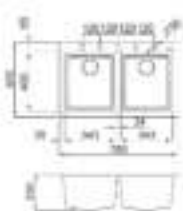

Quadra 350

Üstten yerleştirme

Kurulum ölçüsü:

770 x 480 mm

Malzeme	Kod	Fiyat / TL
Metalik	LMQ350	8.190.00
Granitik	LQG350	8.190.00

Mevcut renkler:

Metalik: 79 Alüminyum - 79 Çiçek - 73 Titanium
Granitik: 68 Bianco Titano - 62 Bianco Antico - 59 Antrakt - 48 Camerita (Çiçek) - 43 Tortora - 40* Full Black

Uygun Aksesuarlar

04 - 05 - 06 - 09 - 24 - 25 - 50 - 61
141 - 142 - 143 - 146 - 147

Tavsiye edilen perakende fiyatları KDV dahildir