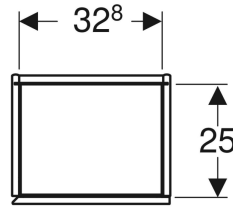

Özellikler

- FSC™ C134279 sertifikalı
- Asma
- Tek kapılı
- Stoperli kapı
- Açmak için tutamak veya bas-aç mekanizması
- Dört portatif cam raflı

- Bir sabit raflı
- Sağ veya sol menteşeli
- Neme dayanıklı
- Ön montajı yapılmış olarak teslim edilir

Teknik veriler

Malzeme | Yüksek basınçta preslenmiş üç katmanlı ahşap

Teslimat kapsamı

- Boy dolabı
- 4 cam raf
- Sabitleme malzemesi

Ürün numarası	Renk / Yüzey	B	H	T
502.316.01.1	Beyaz / Parlak	36 cm	180 cm	29.1 cm
502.316.01.3 *	Beyaz / Mat boyalı	36 cm	180 cm	29.1 cm
502.316.JK.1	Antrasit / Mat boyalı	36 cm	180 cm	29.1 cm
502.316.JL.1 *	Parlak	36 cm	180 cm	29.1 cm
502.316.JH.1	Meşe / Ahşap dokulu melamin	36 cm	180 cm	29.1 cm
502.316.JR.1 *	Amerikan cevizi / Ahşap dokulu melamin	36 cm	180 cm	29.1 cm

* Siparişe dayalı üretim

Aksesuarlar

- Geberit ayak seti
- Geberit USB bağlantılı priz ünitesi