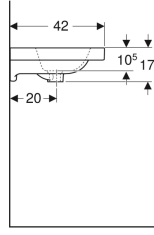

Geberit iCon Light etajerli lavabo

Örnek şekil

Özellikler

- Montajı lavabo dolabı ile yapılabilir
- Etajerli

Teknik veriler

Malzeme

Seramik

Ürün numarası	Renk / Yüzey	Batarya derinliği	Taşma derinliği	B	B1	B2	B3	Lavabo genişliği	H	T	Sabitlenme noktaları
501.839.00.1	Beyaz	Orta	Görünür	75 cm	52 cm	37.5 cm	- cm	74 cm	16 cm	48 cm	2
501.839.00.3 * Beyaz		Yok	Görünür	75 cm	52 cm	37.5 cm	- cm	74 cm	16 cm	48 cm	2
501.839.00.5 * Beyaz		Orta	Yok	75 cm	52 cm	37.5 cm	- cm	74 cm	16 cm	48 cm	2
501.839.00.7 * Beyaz		Yok	Yok	75 cm	52 cm	37.5 cm	- cm	74 cm	16 cm	48 cm	2
501.840.00.1	Beyaz	Orta	Görünür	90 cm	54 cm	45 cm	13 cm	88.8 cm	16 cm	48 cm	4
501.840.00.3 * Beyaz		Yok	Görünür	90 cm	54 cm	45 cm	13 cm	88.8 cm	16 cm	48 cm	4
501.840.00.5 * Beyaz		Orta	Yok	90 cm	54 cm	45 cm	13 cm	88.8 cm	16 cm	48 cm	4
501.840.00.7 * Beyaz		Yok	Yok	90 cm	54 cm	45 cm	13 cm	88.8 cm	16 cm	48 cm	4

Geberit iCon Light kısaltılmış çıkıntılı lavabo

Örnek şekil

Özellikler

- Montajı lavabo dolabı ile yapılabilir
- Kısaltılmış açıklık

Teknik veriler

Malzeme

Seramik

Ürün numarası	Renk / Yüzey	Batarya deliği	Taşma deliği	B	B1	B2	Lavabo genişliği	H	T
501.841.00.1	Beyaz	Orta	Görünür	60 cm	54 cm	30 cm	60 cm	17 cm	42 cm
501.841.00.3 *	Beyaz	Yok	Görünür	60 cm	54 cm	30 cm	60 cm	17 cm	42 cm
501.841.00.5 *	Beyaz	Orta	Yok	60 cm	54 cm	30 cm	60 cm	17 cm	42 cm
501.841.00.7 *	Beyaz	Yok	Yok	60 cm	54 cm	30 cm	60 cm	17 cm	42 cm
501.842.00.1	Beyaz	Orta	Görünür	75 cm	69 cm	37.5 cm	75 cm	17 cm	42 cm
501.842.00.3 *	Beyaz	Yok	Görünür	75 cm	69 cm	37.5 cm	75 cm	17 cm	42 cm
501.842.00.5 *	Beyaz	Orta	Yok	75 cm	69 cm	37.5 cm	75 cm	17 cm	42 cm
501.842.00.7 *	Beyaz	Yok	Yok	75 cm	69 cm	37.5 cm	75 cm	17 cm	42 cm