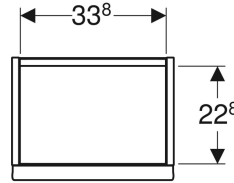

Özellikler

- FSC™ C134279 sertifikalı
- Asma
- Tek kapılı
- Stoperli kapı
- Açma kolu

- Değiştirilebilir kol
- Neme dayanıklı
- Ön montajı yapılmış olarak teslim edilir

Teknik veriler

Malzeme | Yüksek basınçta preslenmiş üç katmanlı ahşap

Teslimat kapsamı

- Küçük lavabo alt dolabı

- Sabitleme malzemesi

Ürün numarası	Renk / Yüzey	B	Lavabo genişliği	H	T	Kapı
502.300.01.1	Gövde ve ön: beyaz / parlak Açma kolu: beyaz/mat toz boyalı	37 cm	38 cm	41.5 cm	27.9 cm	Sağdan menteşeli
502.300.01.2	Gövde ve ön: beyaz / parlak Açma kolu: parlak krom	37 cm	38 cm	41.5 cm	27.9 cm	Sağdan menteşeli
502.300.01.3 *	Gövde ve ön bölüm: beyaz / mat Açma kolu: beyaz/mat toz boyalı	37 cm	38 cm	41.5 cm	27.9 cm	Sağdan menteşeli
502.300.JK.1	Gövde ve ön: antrasit / mat Açma kolu: antrasit / mat toz boyalı	37 cm	38 cm	41.5 cm	27.9 cm	Sağdan menteşeli
502.300.JL.1 *	Gövde ve ön bölüm: kum grisi/parlak Açma kolu: kum grisi / mat toz boyalı	37 cm	38 cm	41.5 cm	27.9 cm	Sağdan menteşeli
502.300.JH.1	Gövde ve ön bölüm: meşe / ahşap dokulu melamin Açma kolu: antrasit / mat toz boyalı	37 cm	38 cm	41.5 cm	27.9 cm	Sağdan menteşeli
502.300.JR.1 *	Gövde ve ön bölüm: amerikan cevizi / ahşap dokulu melamin Açma kolu: antrasit / mat toz boyalı	37 cm	38 cm	41.5 cm	27.9 cm	Sağdan menteşeli
502.301.01.1	Gövde ve ön: beyaz / parlak Açma kolu: beyaz/mat toz boyalı	37 cm	38 cm	41.5 cm	27.9 cm	Soldan menteşeli
502.301.01.2	Gövde ve ön: beyaz / parlak Açma kolu: parlak krom	37 cm	38 cm	41.5 cm	27.9 cm	Soldan menteşeli
502.301.01.3 *	Gövde ve ön bölüm: beyaz / mat Açma kolu: beyaz/mat toz boyalı	37 cm	38 cm	41.5 cm	27.9 cm	Soldan menteşeli
502.301.JK.1	Gövde ve ön: antrasit / mat Açma kolu: antrasit / mat toz boyalı	37 cm	38 cm	41.5 cm	27.9 cm	Soldan menteşeli
502.301.JL.1 *	Gövde ve ön bölüm: kum grisi/parlak Açma kolu: kum grisi / mat toz boyalı	37 cm	38 cm	41.5 cm	27.9 cm	Soldan menteşeli
502.301.JH.1	Gövde ve ön bölüm: meşe / ahşap dokulu melamin Açma kolu: antrasit / mat toz boyalı	37 cm	38 cm	41.5 cm	27.9 cm	Soldan menteşeli
502.301.JR.1 *	Gövde ve ön bölüm: amerikan cevizi / ahşap dokulu melamin Açma kolu: antrasit / mat toz boyalı	37 cm	38 cm	41.5 cm	27.9 cm	Soldan menteşeli

* Siparişe dayalı üretim