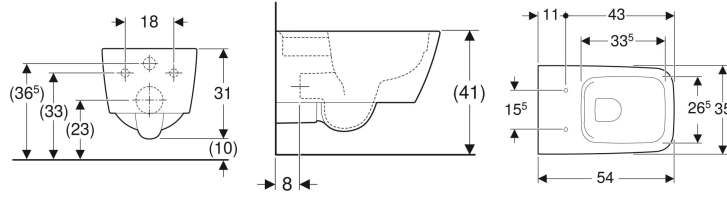

Geberit iCon Square taharet fonksiyonlu, alçak tip, kapalı formlu asma klozet, Rimfree

Kullanım amaçları

- Gömme rezervuarlar için

Özellikler

- Asma
- Alçak tip klozet
- Rimfree

- Klozetler için Geberit EFF3 tip duvar montajı ile kolay sabitleme
- Tip 1, tam hacim 6 / 5 l, EN 997 uyarınca
- 4,5 l ile deşarj
- Kapalı form
- Gizli montaj

Teknik veriler

Malzeme

Seramik

Teslimat kapsamı

- Önceden monte edilmiş bide nozullu klozet seramiği
- Taharet fonksiyonlu klozetler için sifon borusu
- Esnek bağlantı borusu
- Sabitleme malzemesi

Ek olarak sipariş edilecekler

- Klozet kapağı

Ürün numarası	Renk / Yüzey	B	H	T
501.651.01.1	Beyaz	35 cm	31 cm	54 cm

Aksesuarlar

- Klozet için Geberit bağlantı seti

- Montaj için ilgili montaj durumuna bağlı olarak asma monte klozete yönelik bir Geberit bağlantı seti gereklidir
- EN1717'ye uymak için ek geri akış önleme seti sipariş edilmelidir. Sigma 8 / 12: 115.331.00.1 ve 115.334.00.1 Alpha: 115.332.00.1