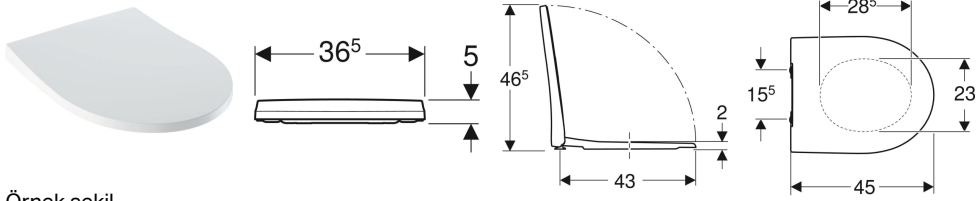

Geberit iCon klozet kapağı, ince tasarım

Örnek şekil

Özellikler

- Zarif tasarım
- Tam kapanan klozet kapağı
- Antibakteriyel

Teknik veriler

Malzeme	Duroplast
Montaj mesafesi	15.5 cm

Ürün numarası	Renk / Yüzey	Quick-Release menteşe	Yavaş kapanan mekanizma	Sabitleme	Menteşe malzemesi
574950000	Beyaz / Parlak	Hayır	Evet	Yukarıdan	Krom kaplı piring
500.835.01.1	Beyaz / Parlak	Evet	Evet	Yukarıdan	Krom kaplı piring