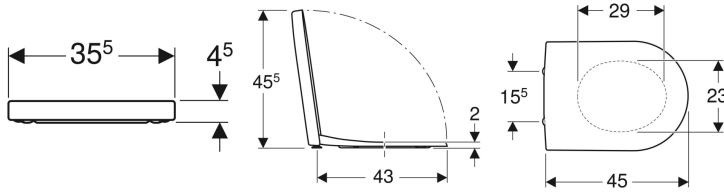

Geberit iCon klozet kapağı

Özellikler

- Tam kapanan klozet kapağı

Teknik veriler

Malzeme	Duroplast
Montaj mesafesi	15.5 cm

Ürün numarası	Renk / Yüzey	Quick-Release menteşe	Yavaş kapanan mekanizma	Sabitleme	Menteşe malzemesi
500.670.01.1	Beyaz / Parlak	Evet	Evet	Yukarıdan	Krom kaplı pirinç
574130000	Beyaz / Parlak	Hayır	Evet	Yukarıdan	Krom kaplı pirinç
574120000	Beyaz / Parlak	Hayır	Hayır	Yukarıdan	Paslanmaz Çelik