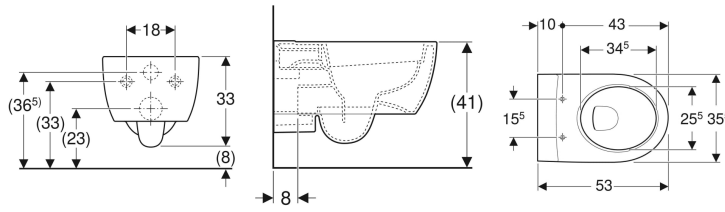

Geberit iCon taharet fonksiyonlu kanalsız asma klozet, kapalı form, Geberit Rimfree

Kullanım amaçları

- Gömme rezervuarlar için

Özellikler

- Asma
- Alçak tip klozet
- Rimfree
- Klozetler için Geberit EFF3 tip duvar montajı ile kolay sabitleme

- Tip 1, tam hacim 6 / 5 l, EN 997 uyarınca
- Tip 2, EN 997 uyarınca
- 4,5 l ile deşarj
- Kapalı form
- Gizli montaj

Teknik veriler

Malzeme

Seramik

Teslimat kapsamı

- Esnek bağlantı borusu
- Önceden monte edilmiş bide nozullu klozet seramiği
- Taharet fonksiyonlu klozetler için sifon borusu
- Sabitleme malzemesi

Ek olarak sipariş edilecekler

- Klozet kapağı

Ürün numarası	Renk / Yüzey	B	H	T
501.002.00.1	Beyaz	35.5 cm	33 cm	53 cm

Aksesuarlar

- Asma klozet için Geberit bağlantı seti, uzunluk 30 cm
- Asma klozet için Geberit bağlantı seti, uzunluk 26,5 cm

- Montaj için ilgili montaj durumuna bağlı olarak asma monte klozete yönelik bir Geberit bağlantı seti gereklidir
- EN1717'ye uymak için ek geri akış önleme seti sipariş edilmelidir. Sigma 8 / 12: 115.331.00.1 ve 115.334.00.1 Alpha: 115.332.00.1