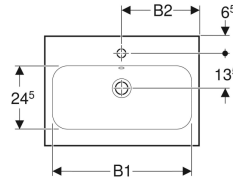

Geberit iCon Light etajerli lavabo

Örnek şekil

Özellikler

- Montajı lavabo dolabı ile yapılabilir
- Etajerli

Teknik veriler

Malzeme

Seramik

Ürün numarası	Renk / Yüzey	Batarya derinliği	Taşma derinliği	B	B1	B2	B3	Lavabo genişliği	H	T	Sabitlenme noktaları
501.839.00.1	Beyaz	Orta	Görünür	75 cm	52 cm	37.5 cm	- cm	74 cm	16 cm	48 cm	2
501.839.00.3 * Beyaz		Yok	Görünür	75 cm	52 cm	37.5 cm	- cm	74 cm	16 cm	48 cm	2
501.839.00.5 * Beyaz		Orta	Yok	75 cm	52 cm	37.5 cm	- cm	74 cm	16 cm	48 cm	2
501.839.00.7 * Beyaz		Yok	Yok	75 cm	52 cm	37.5 cm	- cm	74 cm	16 cm	48 cm	2
501.840.00.1	Beyaz	Orta	Görünür	90 cm	54 cm	45 cm	13 cm	88.8 cm	16 cm	48 cm	4
501.840.00.3 * Beyaz		Yok	Görünür	90 cm	54 cm	45 cm	13 cm	88.8 cm	16 cm	48 cm	4
501.840.00.5 * Beyaz		Orta	Yok	90 cm	54 cm	45 cm	13 cm	88.8 cm	16 cm	48 cm	4
501.840.00.7 * Beyaz		Yok	Yok	90 cm	54 cm	45 cm	13 cm	88.8 cm	16 cm	48 cm	4

Geberit iCon Light kısaltılmış çıkıntılı lavabo

Örnek şekil

Özellikler

- Montajı lavabo dolabı ile yapılabilir
- Kısaltılmış açıklık

Teknik veriler

Malzeme

Seramik

Ürün numarası	Renk / Yüzey	Batarya deliği	Taşma deliği	B	B1	B2	Lavabo genişliği	H	T
501.841.00.1	Beyaz	Orta	Görünür	60 cm	54 cm	30 cm	60 cm	17 cm	42 cm
501.841.00.3 *	Beyaz	Yok	Görünür	60 cm	54 cm	30 cm	60 cm	17 cm	42 cm
501.841.00.5 *	Beyaz	Orta	Yok	60 cm	54 cm	30 cm	60 cm	17 cm	42 cm
501.841.00.7 *	Beyaz	Yok	Yok	60 cm	54 cm	30 cm	60 cm	17 cm	42 cm
501.842.00.1	Beyaz	Orta	Görünür	75 cm	69 cm	37.5 cm	75 cm	17 cm	42 cm
501.842.00.3 *	Beyaz	Yok	Görünür	75 cm	69 cm	37.5 cm	75 cm	17 cm	42 cm
501.842.00.5 *	Beyaz	Orta	Yok	75 cm	69 cm	37.5 cm	75 cm	17 cm	42 cm
501.842.00.7 *	Beyaz	Yok	Yok	75 cm	69 cm	37.5 cm	75 cm	17 cm	42 cm