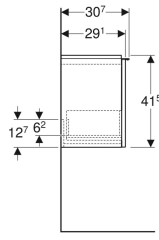

Özellikler

- FSC™ C134279 sertifikalı
- Asma
- Tek çekmeceli
- Açma kolu
- Kendiliğinden kapanan çekmece
- Değiştirilebilir kol

- Sifon kesti olmayan çekmece
- Neme dayanıklı
- Ön montajı yapılmış olarak teslim edilir

Teknik veriler

Malzeme	Yüksek basınçta preslenmiş üç katmanlı ahşap
Maksimum çekmece yükü	30 kg

Teslimat kapsamı

- Küçük lavabo alt dolabı

- Sabitleme malzemesi

Ürün numarası	Renk / Yüzey	B	Lavabo genişliği	H	T
502.302.01.1	Gövde ve ön: beyaz / parlak Açma kolu: beyaz/mat toz boyalı	52 cm	53 cm	41.5 cm	30.7 cm
502.302.01.2	Gövde ve ön: beyaz / parlak Açma kolu: parlak krom	52 cm	53 cm	41.5 cm	30.7 cm
502.302.01.3 *	Gövde ve ön bölüm: beyaz / mat Açma kolu: beyaz/mat toz boyalı	52 cm	53 cm	41.5 cm	30.7 cm
502.302.JK.1	Gövde ve ön: antrasit / mat Açma kolu: antrasit / mat toz boyalı	52 cm	53 cm	41.5 cm	30.7 cm
502.302.JL.1 *	Gövde ve ön bölüm: kum grisi/parlak Açma kolu: kum grisi / mat toz boyalı	52 cm	53 cm	41.5 cm	30.7 cm
502.302.JH.1	Gövde ve ön bölüm: meşe / ahşap dokulu melamin Açma kolu: antrasit / mat toz boyalı	52 cm	53 cm	41.5 cm	30.7 cm
502.302.JR.1 *	Gövde ve ön bölüm: amerikan cevizi / ahşap dokulu melamin Açma kolu: antrasit / mat toz boyalı	52 cm	53 cm	41.5 cm	30.7 cm

* Siparişe dayalı üretim

Aksesuarlar

- Geberit iCon kol
- Geberit USB bağlantılı priz ünitesi