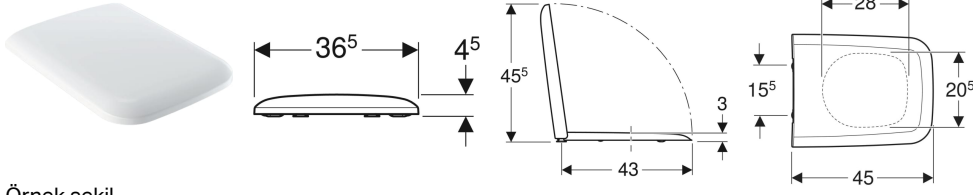

Geberit iCon Square klozet kapağı

Örnek şekil

Özellikler

- Tam kapanan klozet kapağı

Teknik veriler

Malzeme	Duroplast
Montaj mesafesi	15.5 cm

Ürün numarası	Renk / Yüzey	Quick-Release menteşe	Yavaş kapanan mekanizma	Sabitlenme	Menteşe malzemesi
500.837.01.1	Beyaz / Parlak	Evet	Evet	Yukarıdan	Krom kaplı piriç
571910000	Beyaz / Parlak	Hayır	Evet	Yukarıdan	Krom kaplı piriç
571900000	Beyaz / Parlak	Hayır	Hayır	Yukarıdan	Krom kaplı piriç