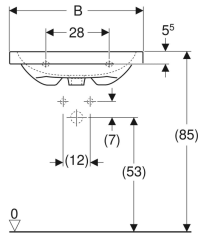

- Perdahlı alt ve arka yüzey

Kullanım amaçları

- Tezgah üstü montaj için

Özellikler

- Duvara monte

Teknik veriler

Malzeme

Seramik

Ürün numarası	Renk / Yüzey	Batarya deliği	Taşma deliği	B	B1	B2	H	T	
501.847.00.1	Beyaz	Orta	Görünür	60 cm	54 cm	30 cm	16 cm	48 cm	
501.847.00.3 *	Beyaz	Yok	Görünür	60 cm	54 cm	30 cm	16 cm	48 cm	
501.847.00.5 *	Beyaz	Orta	Yok	60 cm	54 cm	30 cm	16 cm	48 cm	
501.847.00.7 *	Beyaz	Yok	Yok	60 cm	54 cm	30 cm	16 cm	48 cm	
501.848.00.1	Beyaz	Orta	Görünür	75 cm	68 cm	37.5 cm	16 cm	48 cm	
501.848.00.3 *	Beyaz	Yok	Görünür	75 cm	68 cm	37.5 cm	16 cm	48 cm	
501.848.00.5 *	Beyaz	Orta	Yok	75 cm	68 cm	37.5 cm	16 cm	48 cm	
501.848.00.7 *	Beyaz	Yok	Yok	75 cm	68 cm	37.5 cm	16 cm	48 cm	
501.847.JT.1	Beyaz / Mat	Orta	Görünür	60 cm	54 cm	30 cm	16 cm	48 cm	Yeni
501.848.JT.1	Beyaz / Mat	Orta	Görünür	75 cm	68 cm	37.5 cm	16 cm	48 cm	Yeni

* Siparişe dayalı üretim

Aksesuarlar

- Lavabo için Geberit sifon, yatay çıkış
- Geberit yer tasarruflu model süzgeç, dar model, basma kumandalı dış valf tapalı
- Geberit yer tasarruflu model lavabo gideri, dar model, basma kumandalı ve dış valf tapalı
- Lavabo için Geberit sifon, yer tasarruflu model, yatay çıkış