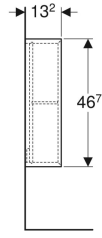

Özellikler

- FSC™ C134279 sertifikalı
- Asma
- Bir sabit raflı
- Gizli montaj

- Neme dayanıklı
- Ön montajı yapılmış olarak teslim edilir

Teknik veriler

Malzeme | Yüksek basınçta preslenmiş üç katmanlı ahşap

Teslimat kapsamı

- Asma dolap

- Sabitleme malzemesi

Ürün numarası	Renk / Yüzey	B	H	T
502.323.01.1	Beyaz / Parlak	45 cm	46.7 cm	13.2 cm
502.323.01.3 *	Beyaz / Mat boyalı	45 cm	46.7 cm	13.2 cm
502.323.JK.1	Antrasit / Mat boyalı	45 cm	46.7 cm	13.2 cm
502.323.JL.1 *	Parlak	45 cm	46.7 cm	13.2 cm
502.323.JH.1	Meşe / Ahşap dokulu melamin	45 cm	46.7 cm	13.2 cm
502.323.JR.1 *	Amerikan cevizi / Ahşap dokulu melamin	45 cm	46.7 cm	13.2 cm

* Siparişe dayalı üretim