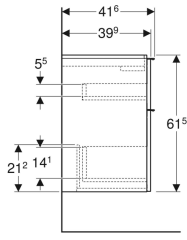

Özellikler

- FSC™ C134279 sertifikalı
- Asma
- Çift çekmeceli
- Açma kolu
- Değiştirilebilir kol
- Kendiliğinden kapanan çekmece
- Sifon kesti olmayan çekmece

- Kısaltılmış açıklık
- Neme dayanıklı
- Ön montajı yapılmış olarak teslim edilir

Teknik veriler

Malzeme	Yüksek basınçta preslenmiş üç katmanlı ahşap
Maksimum çekmece yükü	30 kg

Teslimat kapsamı

- Lavabo alt dolabı

- Sabitleme malzemesi

Ek olarak sipariş edilecekler

- Geberit yer tasarruflu model lavabo bağlantısı

Ürün numarası	Renk / Yüzey	B	B1	B2	Lavabo genişliği	H	T
502.307.01.1	Gövde ve ön: beyaz / parlak Açma kolu: beyaz/mat toz boyalı	59.2 cm	54.3 cm	51.7 cm	60 cm	61.5 cm	41.6 cm
502.307.01.2	Gövde ve ön: beyaz / parlak Açma kolu: parlak krom	59.2 cm	54.3 cm	51.7 cm	60 cm	61.5 cm	41.6 cm
502.307.01.3 *	Gövde ve ön bölüm: beyaz / mat Açma kolu: beyaz/mat toz boyalı	59.2 cm	54.3 cm	51.7 cm	60 cm	61.5 cm	41.6 cm
502.307.JK.1	Gövde ve ön: antrasit / mat Açma kolu: antrasit / mat toz boyalı	59.2 cm	54.3 cm	51.7 cm	60 cm	61.5 cm	41.6 cm
502.307.JL.1 *	Gövde ve ön bölüm: kum grisi/parlak Açma kolu: kum grisi / mat toz boyalı	59.2 cm	54.3 cm	51.7 cm	60 cm	61.5 cm	41.6 cm
502.307.JH.1	Gövde ve ön bölüm: meşe / ahşap dokulu melamin Açma kolu: antrasit / mat toz boyalı	59.2 cm	54.3 cm	51.7 cm	60 cm	61.5 cm	41.6 cm
502.307.JR.1 *	Gövde ve ön bölüm: amerikan cevizi / ahşap dokulu melamin Açma kolu: antrasit / mat toz boyalı	59.2 cm	54.3 cm	51.7 cm	60 cm	61.5 cm	41.6 cm
502.308.01.1	Gövde ve ön: beyaz / parlak Açma kolu: beyaz/mat toz boyalı	74 cm	69.1 cm	66.5 cm	75 cm	61.5 cm	41.6 cm
502.308.01.2	Gövde ve ön: beyaz / parlak Açma kolu: parlak krom	74 cm	69.1 cm	66.5 cm	75 cm	61.5 cm	41.6 cm
502.308.01.3 *	Gövde ve ön bölüm: beyaz / mat Açma kolu: beyaz/mat toz boyalı	74 cm	69.1 cm	66.5 cm	75 cm	61.5 cm	41.6 cm
502.308.JK.1	Gövde ve ön: antrasit / mat Açma kolu: antrasit / mat toz boyalı	74 cm	69.1 cm	66.5 cm	75 cm	61.5 cm	41.6 cm
502.308.JL.1 *	Gövde ve ön bölüm: kum grisi/parlak Açma kolu: kum grisi / mat toz boyalı	74 cm	69.1 cm	66.5 cm	75 cm	61.5 cm	41.6 cm
502.308.JH.1	Gövde ve ön bölüm: meşe / ahşap dokulu melamin Açma kolu: antrasit / mat toz boyalı	74 cm	69.1 cm	66.5 cm	75 cm	61.5 cm	41.6 cm