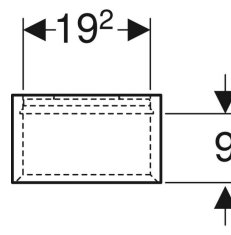

* Siparişe dayalı üretim

Aksesuarlar

- Geberit USB bağlantılı priz ünitesi

Geberit iCon dikdörtgen raf

Örnek şekil

Özellikler

- FSC™ C134279 sertifikalı
- Asma
- Gizli montaj
- İki sabit raflı

- Neme dayanıklı
- Ön montajı yapılmış olarak teslim edilir