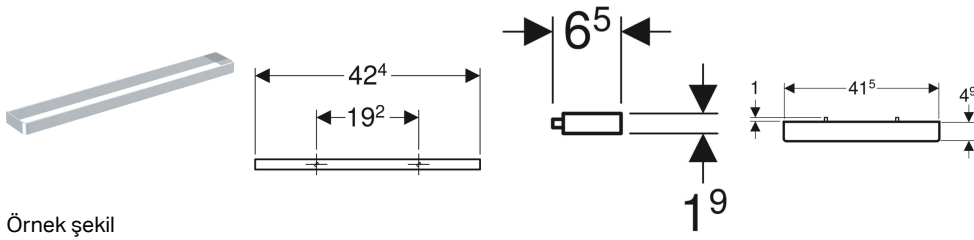

Geberit banyo mobilyaları havlu askıları

Örnek şekil

Kullanım amaçları

- Lavabo dolabına sabitlemek için

Özellikler

- Dik köşeli

Teslimat kapsamı

- Havlu askıları

Teknik veriler

Malzeme

Alüminyum

- Sabitleme malzemesi

Ürün numarası	Renk / Yüzey	B	H	T
502.328.00.1	Parlak krom	42.4 cm	1.9 cm	4.9 cm
502.328.01.3	Beyaz / Mat toz boyalı	42.4 cm	1.9 cm	4.9 cm
502.328.JK.1	Antrasit / Mat toz boyalı	42.4 cm	1.9 cm	4.9 cm
502.328.JL.1	Mat toz boyalı	42.4 cm	1.9 cm	4.9 cm