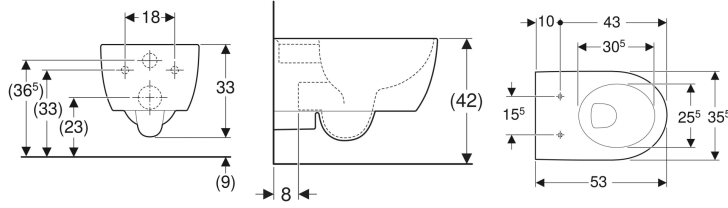

Geberit iCon taharet fonksiyonlu asma klozet, kapalı form

Kullanım amaçları

- Gömme rezervuarlar için
- Basınçlı temizleyiciler için

Özellikler

- Asma
- Alçak tip klozet
- Kanalsız

- Tip 1, tam hacim 6 / 5 l, EN 997 uyarınca
- Tip 2, EN 997 uyarınca
- 4,5 l ile deşarj
- Kapalı form
- Gizli montaj

Teknik veriler

Malzeme

Seramik

Teslimat kapsamı

- Sabitleme malzemesi

Ek olarak sipariş edilecekler

- Klozet kapağı

Ürün numarası	Renk / Yüzey	B	H	T
501.003.00.1	Beyaz	35.5 cm	33 cm	53 cm

Aksesuarlar

- Asma klozet için Geberit bağlantı seti, uzunluk 30 cm
- Asma klozet için Geberit bağlantı seti, uzunluk 26,5 cm

• Montaj için ilgili montaj durumuna bağlı olarak asma monte klozete yönelik bir Geberit bağlantı seti gereklidir

• EN1717'ye uymak için ek geri akış önleme seti sipariş edilmelidir. Sigma 8 / 12: 115.331.00.1 ve 115.334.00.1 Alpha: 115.332.00.1