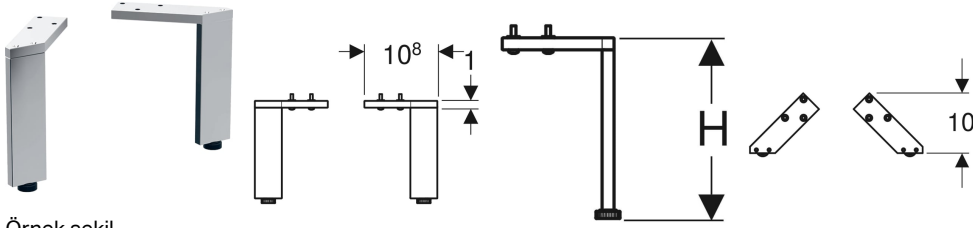

Geberit ayak seti

Örnek şekil

Özellikler

- Düz olmayan zeminleri dengelemek için yüksekliği ayarlanabilir

Teknik veriler

Malzeme

Alüminyum

Teslimat kapsamı

- Set, 2 parça

- Sabitleme malzemesi

Ürün numarası   Renk / Yüzey

H

500.367.00.1   Parlak krom

15.1-15.4 cm