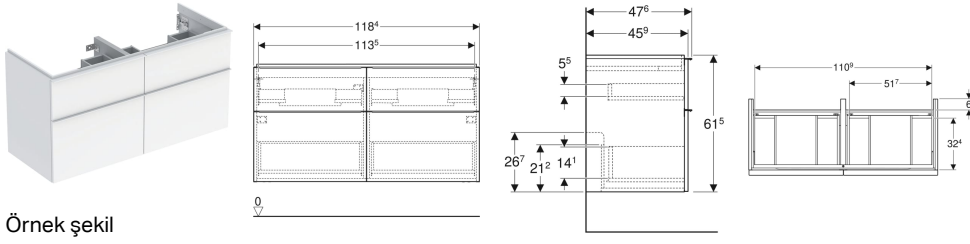

Geberit iCon çift hazneli lavabo dolabı, dört çekmeceli

Örnek şekil

Özellikler

- FSC™ C134279 sertifikalı
- Asma
- Dört çekmeceli
- Açma kolu
- Değiştirilebilir kol
- Kendiliğinden kapanan çekmece

- Sifon kesti olmayan çekmece
- Neme dayanıklı
- Ön montajı yapılmış olarak teslim edilir

Teknik veriler

Malzeme	Yüksek basınçta preslenmiş üç katmanlı ahşap
Maksimum çekmece yükü	30 kg

Teslimat kapsamı

- Çift hazneli lavabo dolabı

- Sabitleme malzemesi

Ek olarak sipariş edilecekler

- Geberit yer tasarruflu model lavabo bağlantısı

Ürün numarası	Renk / Yüzey	B	Lavabo genişliği	H	T
502.309.01.1	Gövde ve ön: beyaz / parlak Açma kolu: beyaz/mat toz boyalı	118.4 cm	120 cm	61.5 cm	47.6 cm
502.309.01.2	Gövde ve ön: beyaz / parlak Açma kolu: parlak krom	118.4 cm	120 cm	61.5 cm	47.6 cm
502.309.01.3 *	Gövde ve ön bölüm: beyaz / mat Açma kolu: beyaz/mat toz boyalı	118.4 cm	120 cm	61.5 cm	47.6 cm
502.309.JK.1	Gövde ve ön: antrasit / mat Açma kolu: antrasit / mat toz boyalı	118.4 cm	120 cm	61.5 cm	47.6 cm
502.309.JL.1 *	Gövde ve ön bölüm: kum grisi/parlak Açma kolu: kum grisi / mat toz boyalı	118.4 cm	120 cm	61.5 cm	47.6 cm
502.309.JH.1	Gövde ve ön bölüm: meşe / ahşap dokulu melamin Açma kolu: antrasit / mat toz boyalı	118.4 cm	120 cm	61.5 cm	47.6 cm
502.309.JR.1 *	Gövde ve ön bölüm: amerikan cevizi / ahşap dokulu melamin Açma kolu: antrasit / mat toz boyalı	118.4 cm	120 cm	61.5 cm	47.6 cm

* Siparişe dayalı üretim

Aksesuarlar

- Geberit üst çekmece için çekmece içi seti, 60 cm genişlik
- Geberit çekmece ışık şeridi, sol ve sağ, 35 cm uzunluk
- Geberit iCon kol
- Geberit ayak seti
- Geberit banyo mobilyaları havlu askıları
- Geberit dairesel köşeli havlu askısı, banyo mobilyası için
- Geberit dik köşeli havlu askısı, banyo mobilyası için
- Geberit USB bağlantılı priz ünitesi