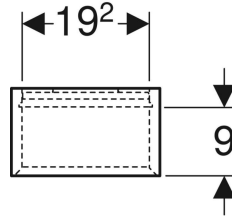

Özellikler

- FSC™ C134279 sertifikalı
- Asma
- Gizli montaj

- Neme dayanıklı
- Ön montajı yapılmış olarak teslim edilir

Teknik veriler

Malzeme | Yüksek basınçta preslenmiş üç katmanlı ahşap

Teslimat kapsamı

- Asma dolap

- Sabitleme malzemesi

Ürün numarası	Renk / Yüzey	B	H	T
502.321.01.1	Beyaz / Parlak	22.5 cm	23.3 cm	13.2 cm
502.321.01.3 *	Beyaz / Mat boyalı	22.5 cm	23.3 cm	13.2 cm
502.321.JH.1	Meşe / Ahşap dokulu melamin	22.5 cm	23.3 cm	13.2 cm
502.321.JK.1	Antrasit / Mat boyalı	22.5 cm	23.3 cm	13.2 cm
502.321.JL.1 *	Parlak	22.5 cm	23.3 cm	13.2 cm
502.321.JR.1 *	Amerikan cevizi / Ahşap dokulu melamin	22.5 cm	23.3 cm	13.2 cm

* Siparişe dayalı üretim