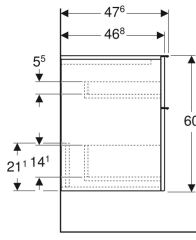

Özellikler

- FSC™ C134279 sertifikalı
- Asma
- Çift çekmeceli
- Açma kolu
- Değiştirilebilir kol
- Kendiliğinden kapanan çekmece

- Neme dayanıklı
- Ön montajı yapılmış olarak teslim edilir

Teknik veriler

Malzeme	Yüksek basınçta preslenmiş üç katmanlı ahşap
Maksimum çekmece yükü	30 kg

Teslimat kapsamı

- Yan dolap

- Sabitleme malzemesi

Ürün numarası	Renk / Yüzey	B	H	T
502.315.01.1	Gövde ve ön: beyaz / parlak Açma kolu: beyaz/mat toz boyalı	45 cm	60 cm	47.6 cm
502.315.01.2	Gövde ve ön: beyaz / parlak Açma kolu: parlak krom	45 cm	60 cm	47.6 cm
502.315.01.3 *	Gövde ve ön bölüm: beyaz / mat Açma kolu: beyaz/mat toz boyalı	45 cm	60 cm	47.6 cm
502.315.JK.1	Gövde ve ön: antrasit / mat Açma kolu: antrasit / mat toz boyalı	45 cm	60 cm	47.6 cm
502.315.JL.1 *	Gövde ve ön bölüm: kum grisi/parlak Açma kolu: kum grisi / mat toz boyalı	45 cm	60 cm	47.6 cm
502.315.JH.1	Gövde ve ön bölüm: meşe / ahşap dokulu melamin Açma kolu: antrasit / mat toz boyalı	45 cm	60 cm	47.6 cm
502.315.JR.1 *	Gövde ve ön bölüm: amerikan cevizi / ahşap dokulu melamin Açma kolu: antrasit / mat toz boyalı	45 cm	60 cm	47.6 cm

* Siparişe dayalı üretim

Aksesuarlar

- Geberit çekmece ışık şeridi, sol ve sağ, 35 cm uzunluk
- Geberit ayak seti
- Geberit iCon kol
- Geberit banyo mobilyaları havlu askıları
- Geberit dairesel köşeli havlu askısı, banyo mobilyası için
- Geberit dik köşeli havlu askısı, banyo mobilyası için
- Geberit USB bağlantılı priz ünitesi