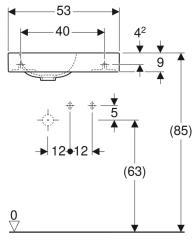

Geberit iCon etajerli küçük lavabo

Örnek şekil

Özellikler

- Montajı lavabo dolabı ile yapılabilir
- Asimetrik

- Etajerli

Teknik veriler

Malzeme

Seramik

Ürün numarası	Renk / Yüzey	Batarya deliği	Taşma deliği	Etajer alanı	B	H	T
124053000	Beyaz	Sağ	Yok	Sağ	53 cm	13.5 cm	31 cm
124153000	Beyaz	Sol	Yok	Sol	53 cm	13.5 cm	31 cm

Aksesuarlar

- Lavabo için Geberit sifon, yatay çıkış
- Geberit serbest çıkışlı süzgeç ve krom kapağı
- Geberit serbest çıkışlı süzgeç, ızgaralı