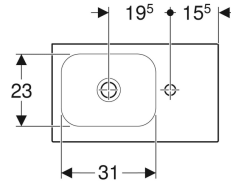

- Etajerli

Teknik veriler

Malzeme

Seramik

Ürün numarası	Renk / Yüzey	Batarya deliği	Taşma deliği	Etajer alanı	B	H	T
124053000	Beyaz	Sağ	Yok	Sağ	53 cm	13.5 cm	31 cm
124153000	Beyaz	Sol	Yok	Sol	53 cm	13.5 cm	31 cm

Teknik veriler

Malzeme

Seramik

Ürün numarası	Renk / Yüzey	Batarya deliği	Taşma deliği	Etajer alanı	B	H	T
501.830.00.1	Beyaz	Sağ	Yok	Sağ	38 cm	13 cm	28 cm
501.830.00.3 *	Beyaz	Yok	Yok	Sağ	38 cm	13 cm	28 cm
501.831.00.1	Beyaz	Sol	Yok	Sol	38 cm	13 cm	28 cm
501.831.00.3 *	Beyaz	Yok	Yok	Sol	38 cm	13 cm	28 cm
501.830.JT.1	Beyaz / Mat	Sağ	Yok	Sağ	38 cm	13 cm	28 cm Yeni
501.831.JT.1	Beyaz / Mat	Sol	Yok	Sol	38 cm	13 cm	28 cm Yeni

Örnek şekil

Özellikler

- Montajı lavabo dolabı ile yapılabilir
- Asimetrik

- Etajerli

Teknik veriler

Malzeme

Seramik

Ürün numarası	Renk / Yüzey	Batarya deliği	Taşma deliği	Etajer alanı	B	H	T	
501.832.00.1	Beyaz	Sağ	Yok	Sağ	53 cm	13 cm	31 cm	
501.832.00.3 *	Beyaz	Yok	Yok	Sağ	53 cm	13 cm	31 cm	
501.833.00.1	Beyaz	Sol	Yok	Sol	53 cm	13 cm	31 cm	
501.833.00.3 *	Beyaz	Yok	Yok	Sol	53 cm	13 cm	31 cm	
501.832.JT.1	Beyaz / Mat	Sağ	Yok	Sağ	53 cm	13 cm	31 cm	Yeni
501.833.JT.1	Beyaz / Mat	Sol	Yok	Sol	53 cm	13 cm	31 cm	Yeni