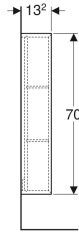

Özellikler

- FSC™ C134279 sertifikalı
- Asma
- Gizli montaj
- İki sabit raflı

- Neme dayanıklı
- Ön montajı yapılmış olarak teslim edilir

Teknik veriler

Malzeme | Yüksek basınçta preslenmiş üç katmanlı ahşap

Teslimat kapsamı

- Asma dolap
- Sabitleme malzemesi

Ürün numarası	Renk / Yüzey	B	H	T
502.320.01.1	Beyaz / Parlak	22.5 cm	70 cm	13.2 cm
502.320.01.3 *	Beyaz / Mat boyalı	22.5 cm	70 cm	13.2 cm
502.320.JK.1	Antrasit / Mat boyalı	22.5 cm	70 cm	13.2 cm
502.320.JL.1 *	Parlak	22.5 cm	70 cm	13.2 cm
502.320.JH.1	Meşe / Ahşap dokulu melamin	22.5 cm	70 cm	13.2 cm
502.320.JR.1 *	Amerikan cevizi / Ahşap dokulu melamin	22.5 cm	70 cm	13.2 cm

* Siparişe dayalı üretim