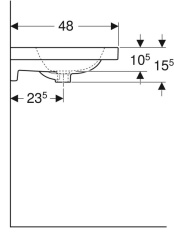

Geberit iCon Light ikili lavabo

Örnek şekil

Özellikler

- Montajı lavabo dolabı ile yapılabilir

Teknik veriler

Malzeme

Seramik

Ürün numarası	Renk / Yüzey	Batarya deliği	Taşma deliği	B	Lavabo genişliği	H	T
501.838.00.1	Beyaz	Orta	Görünür	120 cm	118.4 cm	15.5 cm	48 cm
501.838.00.3 *	Beyaz	Yok	Görünür	120 cm	118.4 cm	15.5 cm	48 cm
501.838.00.5 *	Beyaz	Orta	Yok	120 cm	118.4 cm	15.5 cm	48 cm
501.838.00.7 *	Beyaz	Yok	Yok	120 cm	118.4 cm	15.5 cm	48 cm

* Siparişe dayalı üretim

Aksesuarlar

- Geberit yer tasarruflu model süzgeç, dar model, basma kumandalı dış valf tapalı
- Geberit yer tasarruflu model lavabo gideri, dar model, basma kumandalı ve dış valf tapalı
- Lavabo için Geberit sifon, yatay çıkış