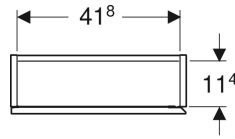

Özellikler

- FSC™ C134279 sertifikalı
- Asma
- Tek kapılı
- Stoperli kapı
- Açmak için tutamak veya bas-aç mekanizması

- İki portatif rafı
- Sağ veya sol menteşeli
- Neme dayanıklı
- Ön montajı yapılmış olarak teslim edilir

Teknik veriler

Malzeme | Yüksek basınçta preslenmiş üç katmanlı ahşap

Teslimat kapsamı

- Asma dolap
- 2 cam raf
- Sabitleme malzemesi

Ürün numarası	Renk / Yüzey	B	H	T
502.318.01.1	Beyaz / Parlak	45 cm	70 cm	15 cm
502.318.01.3 *	Beyaz / Mat boyalı	45 cm	70 cm	15 cm
502.318.JK.1	Antrasit / Mat boyalı	45 cm	70 cm	15 cm
502.318.JL.1 *	Parlak	45 cm	70 cm	15 cm
502.318.JH.1	Meşe / Ahşap dokulu melamin	45 cm	70 cm	15 cm
502.318.JR.1 *	Amerikan cevizi / Ahşap dokulu melamin	45 cm	70 cm	15 cm

* Siparişe dayalı üretim

Aksesuarlar

- Geberit USB bağlantılı priz ünitesi