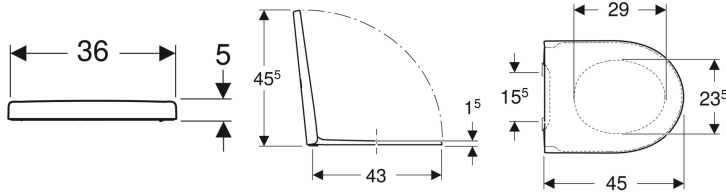

Geberit iCon klozet kapağı

Özellikler

- Duroplast klozet kapağı
- Tam kapanan klozet kapağı
- EasyMount menteşeli klozet kapağı

- Kilitlenebilir QuickRelease menteşe

Teknik veriler

Malzeme	Duroplast
Montaj mesafesi	15.5 cm

Ürün numarası	Renk / Yüzey	Quick-Release menteşe	Yavaş kapanan mekanizma	Sabitleme
501.660.01.1	Beyaz	Kapatılabilir	Evet	Yukarıdan