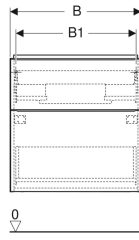

Özellikler

- FSC™ C134279 sertifikalı
- Asma
- Çift çekmeceli
- Açma kolu
- Değiştirilebilir kol
- Kendiliğinden kapanan çekmece
- Sifon kesti olmayan çekmece

- Kısaltılmış açıklık
- Neme dayanıklı
- Ön montajı yapılmış olarak teslim edilir

Teknik veriler

Malzeme	Yüksek basınçta preslenmiş üç katmanlı ahşap
Maksimum çekmece yükü	30 kg

Teslimat kapsamı

- Lavabo alt dolabı

- Sabitleme malzemesi

Ek olarak sipariş edilecekler

- Geberit yer tasarruflu model lavabo bağlantısı

Ürün numarası	Renk / Yüzey	B	B1	B2	Lavabo genişliği	H	T
502.307.01.1	Gövde ve ön: beyaz / parlak Açma kolu: beyaz/mat toz boyalı	59.2 cm	54.3 cm	51.7 cm	60 cm	61.5 cm	41.6 cm
502.307.01.2	Gövde ve ön: beyaz / parlak Açma kolu: parlak krom	59.2 cm	54.3 cm	51.7 cm	60 cm	61.5 cm	41.6 cm
502.307.01.3 *	Gövde ve ön bölüm: beyaz / mat Açma kolu: beyaz/mat toz boyalı	59.2 cm	54.3 cm	51.7 cm	60 cm	61.5 cm	41.6 cm
502.307.JK.1	Gövde ve ön: antrasit / mat Açma kolu: antrasit / mat toz boyalı	59.2 cm	54.3 cm	51.7 cm	60 cm	61.5 cm	41.6 cm
502.307.JL.1 *	Gövde ve ön bölüm: kum grisi/parlak Açma kolu: kum grisi / mat toz boyalı	59.2 cm	54.3 cm	51.7 cm	60 cm	61.5 cm	41.6 cm
502.307.JH.1	Gövde ve ön bölüm: meşe / ahşap dokulu melamin Açma kolu: antrasit / mat toz boyalı	59.2 cm	54.3 cm	51.7 cm	60 cm	61.5 cm	41.6 cm
502.307.JR.1 *	Gövde ve ön bölüm: amerikan cevizi / ahşap dokulu melamin Açma kolu: antrasit / mat toz boyalı	59.2 cm	54.3 cm	51.7 cm	60 cm	61.5 cm	41.6 cm
502.308.01.1	Gövde ve ön: beyaz / parlak Açma kolu: beyaz/mat toz boyalı	74 cm	69.1 cm	66.5 cm	75 cm	61.5 cm	41.6 cm
502.308.01.2	Gövde ve ön: beyaz / parlak Açma kolu: parlak krom	74 cm	69.1 cm	66.5 cm	75 cm	61.5 cm	41.6 cm
502.308.01.3 *	Gövde ve ön bölüm: beyaz / mat Açma kolu: beyaz/mat toz boyalı	74 cm	69.1 cm	66.5 cm	75 cm	61.5 cm	41.6 cm
502.308.JK.1	Gövde ve ön: antrasit / mat Açma kolu: antrasit / mat toz boyalı	74 cm	69.1 cm	66.5 cm	75 cm	61.5 cm	41.6 cm
502.308.JL.1 *	Gövde ve ön bölüm: kum grisi/parlak Açma kolu: kum grisi / mat toz boyalı	74 cm	69.1 cm	66.5 cm	75 cm	61.5 cm	41.6 cm
502.308.JH.1	Gövde ve ön bölüm: meşe / ahşap dokulu melamin Açma kolu: antrasit / mat toz boyalı	74 cm	69.1 cm	66.5 cm	75 cm	61.5 cm	41.6 cm