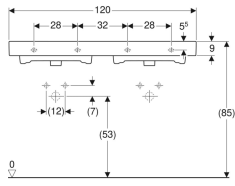

Geberit iCon ikili lavabo

Örnek şekil

Özellikler

- Montajı lavabo dolabı ile yapılabilir

Teknik veriler

Malzeme

Seramik

Ürün numarası	Renk / Yüzey	Batarya deliği	Taşma deliği	B	H	T
124120000	Beyaz	Orta	Görünür	120 cm	16 cm	48.5 cm

Aksesuarlar

- Geberit yer tasarruflu model süzgeç, dar model, basma kumandalı dış valf tapalı
- Geberit yer tasarruflu model lavabo gideri, dar model, basma kumandalı ve dış valf tapalı
- Lavabo için Geberit sifon, yatay çıkış
- Lavabo için Geberit sifon, yer tasarruflu model, yatay çıkış