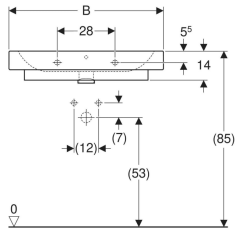

Geberit iCon çanak lavabo

Örnek şekil

- Perdahlı alt ve arka yüzey

Kullanım amaçları

- Tezgah üstü montaj için

Özellikler

- Duvara monte

Teknik veriler

Malzeme

Seramik

Ürün numarası	Renk / Yüzey	Batarya deliği	Taşma deliği	B	B1	B2	H	T
124560000	Beyaz	Orta	Görünür	60 cm	54.5 cm	30 cm	15.5 cm	48.5 cm
124575000	Beyaz	Orta	Görünür	75 cm	69 cm	37.5 cm	15.5 cm	48.5 cm
124590000	Beyaz	Orta	Görünür	90 cm	85 cm	45 cm	15.5 cm	48.5 cm

Aksesuarlar

- Lavabo için Geberit sifon, yatay çıkış
- Geberit yer tasarruflu model süzgeç, dar model, basma kumandalı dış valf tapalı
- Geberit yer tasarruflu model lavabo gideri, dar model, basma kumandalı ve dış valf tapalı
- Lavabo için Geberit sifon, yer tasarruflu model, yatay çıkış