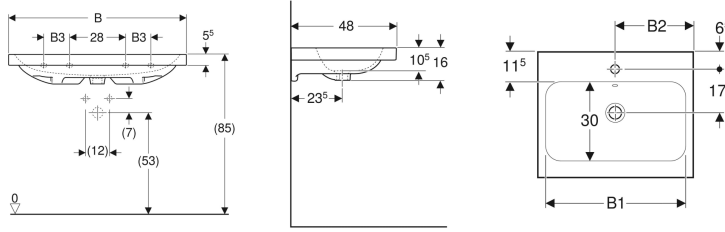

Geberit iCon Light lavabo

Örnek şekil

Özellikler

- Montajı lavabo dolabı ile yapılabilir

Teknik veriler

Malzeme

Seramik

Ürün numarası	Renk / Yüzey	Batarya deliği	Taşma deliği	B	B1	B2	B3	Lavabo genişliği	H	T	Sabitlenme noktaları
501.834.00.1	Beyaz	Orta	Görünür	60 cm	54 cm	30 cm	- cm	59.2 cm	16 cm	48 cm	2
501.834.00.3 * Beyaz		Yok	Görünür	60 cm	54 cm	30 cm	- cm	59.2 cm	16 cm	48 cm	2
501.834.00.5 * Beyaz		Orta	Yok	60 cm	54 cm	30 cm	- cm	59.2 cm	16 cm	48 cm	2
501.834.00.7 * Beyaz		Yok	Yok	60 cm	54 cm	30 cm	- cm	59.2 cm	16 cm	48 cm	2
501.835.00.1	Beyaz	Orta	Görünür	75 cm	68 cm	37.5 cm	- cm	74 cm	16 cm	48 cm	2
501.835.00.3 * Beyaz		Yok	Görünür	75 cm	68 cm	37.5 cm	- cm	74 cm	16 cm	48 cm	2
501.835.00.5 * Beyaz		Orta	Yok	75 cm	68 cm	37.5 cm	- cm	74 cm	16 cm	48 cm	2
501.835.00.7 * Beyaz		Yok	Yok	75 cm	68 cm	37.5 cm	- cm	74 cm	16 cm	48 cm	2
501.836.00.1	Beyaz	Orta	Görünür	90 cm	83 cm	45 cm	13 cm	88.8 cm	16 cm	48 cm	4
501.836.00.3 * Beyaz		Yok	Görünür	90 cm	83 cm	45 cm	13 cm	88.8 cm	16 cm	48 cm	4
501.836.00.5 * Beyaz		Orta	Yok	90 cm	83 cm	45 cm	13 cm	88.8 cm	16 cm	48 cm	4
501.836.00.7 * Beyaz		Yok	Yok	90 cm	83 cm	45 cm	13 cm	88.8 cm	16 cm	48 cm	4
501.837.00.1	Beyaz	Sol ve sağ	Görünür	120 cm	113 cm	60 cm	28 cm	118.4 cm	16 cm	48 cm	4
501.837.00.3 * Beyaz		Yok	Görünür	120 cm	113 cm	60 cm	28 cm	118.4 cm	16 cm	48 cm	4
501.837.00.5 * Beyaz		Sol ve sağ	Yok	120 cm	113 cm	60 cm	28 cm	118.4 cm	16 cm	48 cm	4
501.837.00.7 * Beyaz		Yok	Yok	120 cm	113 cm	60 cm	28 cm	118.4 cm	16 cm	48 cm	4

* Siparişe dayalı üretim

Aksesuarlar

- Lavabo için Geberit sifon, yatay çıkış
- Geberit yer tasarruflu model süzgeç, dar model, basma kumandalı dış valf tapalı
- Geberit yer tasarruflu model lavabo gideri, dar model, basma kumandalı ve dış valf tapalı