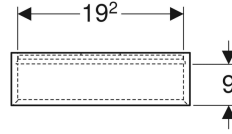

Özellikler

- FSC™ C134279 sertifikalı
- Asma
- Bir sabit raflı
- Gizli montaj

- Neme dayanıklı
- Ön montajı yapılmış olarak teslim edilir

Teknik veriler

Malzeme | Yüksek basınçta preslenmiş üç katmanlı ahşap

Teslimat kapsamı

- Asma dolap

- Sabitleme malzemesi

Ürün numarası	Renk / Yüzey	B	H	T
502.323.01.1	Beyaz / Parlak	45 cm	46.7 cm	13.2 cm
502.323.01.3 *	Beyaz / Mat boyalı	45 cm	46.7 cm	13.2 cm
502.323.JK.1	Antrasit / Mat boyalı	45 cm	46.7 cm	13.2 cm
502.323.JL.1 *	Parlak	45 cm	46.7 cm	13.2 cm
502.323.JH.1	Meşe / Ahşap dokulu melamin	45 cm	46.7 cm	13.2 cm
502.323.JR.1 *	Amerikan cevizi / Ahşap dokulu melamin	45 cm	46.7 cm	13.2 cm

* Siparişe dayalı üretim