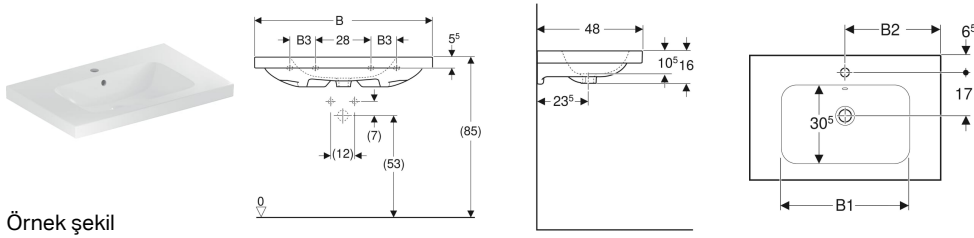

Geberit iCon Light etajerli lavabo

Örnek şekil

Özellikler

- Montajı lavabo dolabı ile yapılabilir
- Etajerli

Teknik veriler

Malzeme

Seramik

Ürün numarası	Renk / Yüzey	Batarya derinliği	Taşma derinliği	B	B1	B2	B3	Lavabo genişliği	H	T	Sabitlenme noktaları
501.839.00.1	Beyaz	Orta	Görünür	75 cm	52 cm	37.5 cm	- cm	74 cm	16 cm	48 cm	2
501.839.00.3 * Beyaz		Yok	Görünür	75 cm	52 cm	37.5 cm	- cm	74 cm	16 cm	48 cm	2
501.839.00.5 * Beyaz		Orta	Yok	75 cm	52 cm	37.5 cm	- cm	74 cm	16 cm	48 cm	2
501.839.00.7 * Beyaz		Yok	Yok	75 cm	52 cm	37.5 cm	- cm	74 cm	16 cm	48 cm	2
501.840.00.1	Beyaz	Orta	Görünür	90 cm	54 cm	45 cm	13 cm	88.8 cm	16 cm	48 cm	4
501.840.00.3 * Beyaz		Yok	Görünür	90 cm	54 cm	45 cm	13 cm	88.8 cm	16 cm	48 cm	4
501.840.00.5 * Beyaz		Orta	Yok	90 cm	54 cm	45 cm	13 cm	88.8 cm	16 cm	48 cm	4
501.840.00.7 * Beyaz		Yok	Yok	90 cm	54 cm	45 cm	13 cm	88.8 cm	16 cm	48 cm	4

* Siparişe dayalı üretim

Aksesuarlar

- Geberit yer tasarruflu model süzgeç, dar model, basma kumandalı dış valf tapalı
- Geberit yer tasarruflu model lavabo gideri, dar model, basma kumandalı ve dış valf tapalı
- Lavabo için Geberit sifon, yatay çıkış