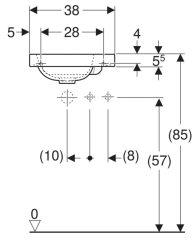

Özellikler

- Montajı lavabo dolabı ile yapılabilir
- Asimetrik

Teknik veriler

Malzeme

Seramik

Ürün numarası	Renk / Yüzey	Batarya deliği	Taşma deliği	Etajer alanı	B	H	T
501.830.00.1	Beyaz	Sağ	Yok	Sağ	38 cm	13 cm	28 cm
501.830.00.3 *	Beyaz	Yok	Yok	Sağ	38 cm	13 cm	28 cm
501.831.00.1	Beyaz	Sol	Yok	Sol	38 cm	13 cm	28 cm
501.831.00.3 *	Beyaz	Yok	Yok	Sol	38 cm	13 cm	28 cm
501.830.JT.1	Beyaz / Mat	Sağ	Yok	Sağ	38 cm	13 cm	28 cm Yeni
501.831.JT.1	Beyaz / Mat	Sol	Yok	Sol	38 cm	13 cm	28 cm Yeni

* Siparişe dayalı üretim

Aksesuarlar

- Lavabo için Geberit sifon, yatay çıkış
- Geberit serbest çıkışlı süzgeç ve krom kapağı
- Geberit serbest çıkışlı süzgeç, ızgaralı