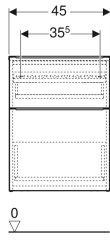

Özellikler

- FSC™ C134279 sertifikalı
- Asma
- Çift çekmeceli
- Açma kolu
- Değiştirilebilir kol
- Kendiliğinden kapanan çekmece

- Neme dayanıklı
- Ön montajı yapılmış olarak teslim edilir

Teknik veriler

Malzeme	Yüksek basınçta preslenmiş üç katmanlı ahşap
Maksimum çekmece yükü	30 kg

Teslimat kapsamı

- Yan dolap

- Sabitleme malzemesi

Ürün numarası	Renk / Yüzey	B	H	T
502.315.01.1	Gövde ve ön: beyaz / parlak Açma kolu: beyaz/mat toz boyalı	45 cm	60 cm	47.6 cm
502.315.01.2	Gövde ve ön: beyaz / parlak Açma kolu: parlak krom	45 cm	60 cm	47.6 cm
502.315.01.3 *	Gövde ve ön bölüm: beyaz / mat Açma kolu: beyaz/mat toz boyalı	45 cm	60 cm	47.6 cm
502.315.JK.1	Gövde ve ön: antrasit / mat Açma kolu: antrasit / mat toz boyalı	45 cm	60 cm	47.6 cm
502.315.JL.1 *	Gövde ve ön bölüm: kum grisi/parlak Açma kolu: kum grisi / mat toz boyalı	45 cm	60 cm	47.6 cm
502.315.JH.1	Gövde ve ön bölüm: meşe / ahşap dokulu melamin Açma kolu: antrasit / mat toz boyalı	45 cm	60 cm	47.6 cm
502.315.JR.1 *	Gövde ve ön bölüm: amerikan cevizi / ahşap dokulu melamin Açma kolu: antrasit / mat toz boyalı	45 cm	60 cm	47.6 cm

* Siparişe dayalı üretim

Aksesuarlar

- Geberit çekmece ışık şeridi, sol ve sağ, 35 cm uzunluk
- Geberit ayak seti
- Geberit iCon kol
- Geberit banyo mobilyaları havlu askıları
- Geberit dairesel köşeli havlu askısı, banyo mobilyası için
- Geberit dik köşeli havlu askısı, banyo mobilyası için
- Geberit USB bağlantılı priz ünitesi