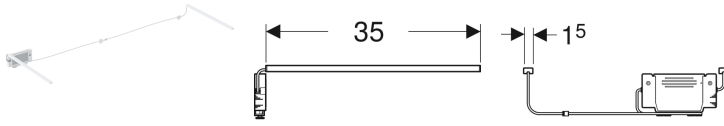

Geberit çekmece ışık şeridi, sol ve sağ, 35 cm uzunluk

Örnek şekil

Özellikler

- 3-6 ay kullanım süresi
- Mikro USB kablosu ile şarj edilebilir

Teknik veriler

Koruma sınıfı	III
Çalışma gerilimi	7.5 V DC
Güç tüketimi	< 1 W
Malzeme	Plastik
Işık rengi	3500 K

Teslimat kapsamı

- Sol ve sağ ışık şeridi
- Sabitleme malzemesi
- USB kablosu

Ürün L
numarası

502.031.00.1 35 cm