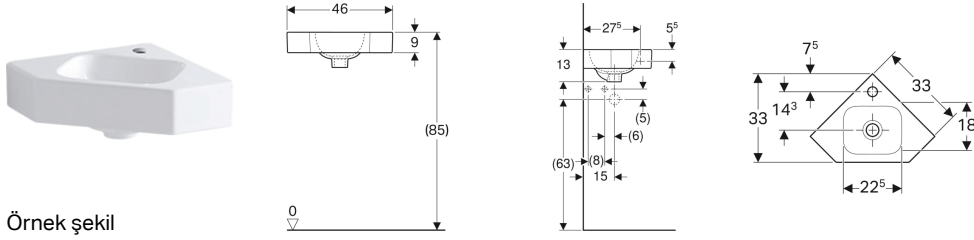

Geberit iCon köşe lavabo

Örnek şekil

Kullanım amaçları

- Köşe montajı için

Teknik veriler

Malzeme

Seramik

Ürün numarası	Renk / Yüzey	Batarya deliği	Taşma deliği	B	H	T
124729000	Beyaz	Orta	Yok	46 cm	13 cm	33 cm
124730000	Beyaz	Yok	Yok	46 cm	13 cm	33 cm

Aksesuarlar

- Lavabo için Geberit sifon, yatay çıkış
- Geberit serbest çıkışlı süzgeç ve krom kapağı
- Lavabo için Geberit sifon, yer tasarruflu model, yatay çıkış
- Geberit serbest çıkışlı süzgeç, ızgaralı