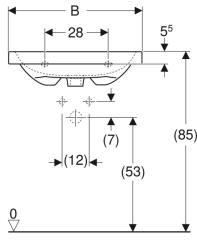

Geberit iCon Light etajerli lavabo

Örnek şekil

Özellikler

- Montajı lavabo dolabı ile yapılabilir
- Etajerli

Teknik veriler

Malzeme

Seramik

Ürün numarası	Renk / Yüzey	Batarya derinliği	Taşma derinliği	B	B1	B2	B3	Lavabo genişliği	H	T	Sabitlenme noktaları
501.839.00.1	Beyaz	Orta	Görünür	75 cm	52 cm	37.5 cm	- cm	74 cm	16 cm	48 cm	2
501.839.00.3 * Beyaz		Yok	Görünür	75 cm	52 cm	37.5 cm	- cm	74 cm	16 cm	48 cm	2
501.839.00.5 * Beyaz		Orta	Yok	75 cm	52 cm	37.5 cm	- cm	74 cm	16 cm	48 cm	2
501.839.00.7 * Beyaz		Yok	Yok	75 cm	52 cm	37.5 cm	- cm	74 cm	16 cm	48 cm	2
501.840.00.1	Beyaz	Orta	Görünür	90 cm	54 cm	45 cm	13 cm	88.8 cm	16 cm	48 cm	4
501.840.00.3 * Beyaz		Yok	Görünür	90 cm	54 cm	45 cm	13 cm	88.8 cm	16 cm	48 cm	4
501.840.00.5 * Beyaz		Orta	Yok	90 cm	54 cm	45 cm	13 cm	88.8 cm	16 cm	48 cm	4
501.840.00.7 * Beyaz		Yok	Yok	90 cm	54 cm	45 cm	13 cm	88.8 cm	16 cm	48 cm	4

Geberit iCon Light kısaltılmış çıkıntılı lavabo

Örnek şekil

Özellikler

- Montajı lavabo dolabı ile yapılabilir
- Kısaltılmış açıklık

Teknik veriler

Malzeme

Seramik

Ürün numarası	Renk / Yüzey	Batarya deliği	Taşma deliği	B	B1	B2	Lavabo genişliği	H	T
501.841.00.1	Beyaz	Orta	Görünür	60 cm	54 cm	30 cm	60 cm	17 cm	42 cm
501.841.00.3 *	Beyaz	Yok	Görünür	60 cm	54 cm	30 cm	60 cm	17 cm	42 cm
501.841.00.5 *	Beyaz	Orta	Yok	60 cm	54 cm	30 cm	60 cm	17 cm	42 cm
501.841.00.7 *	Beyaz	Yok	Yok	60 cm	54 cm	30 cm	60 cm	17 cm	42 cm
501.842.00.1	Beyaz	Orta	Görünür	75 cm	69 cm	37.5 cm	75 cm	17 cm	42 cm
501.842.00.3 *	Beyaz	Yok	Görünür	75 cm	69 cm	37.5 cm	75 cm	17 cm	42 cm
501.842.00.5 *	Beyaz	Orta	Yok	75 cm	69 cm	37.5 cm	75 cm	17 cm	42 cm
501.842.00.7 *	Beyaz	Yok	Yok	75 cm	69 cm	37.5 cm	75 cm	17 cm	42 cm