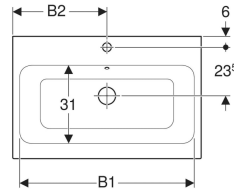

- Perdahlı alt ve arka yüzey

Kullanım amaçları

- Tezgah üstü montaj için

Özellikler

- Duvara monte

Teknik veriler

Malzeme

Seramik

Ürün numarası	Renk / Yüzey	Batarya deliği	Taşma deliği	B	B1	B2	H	T
124560000	Beyaz	Orta	Görünür	60 cm	54.5 cm	30 cm	15.5 cm	48.5 cm
124575000	Beyaz	Orta	Görünür	75 cm	69 cm	37.5 cm	15.5 cm	48.5 cm
124590000	Beyaz	Orta	Görünür	90 cm	85 cm	45 cm	15.5 cm	48.5 cm

Aksesuarlar

- Lavabo için Geberit sifon, yatay çıkış
- Geberit yer tasarruflu model süzgeç, dar model, basma kumandalı dış valf tapalı
- Geberit yer tasarruflu model lavabo gideri, dar model, basma kumandalı ve dış valf tapalı
- Lavabo için Geberit sifon, yer tasarruflu model, yatay çıkış