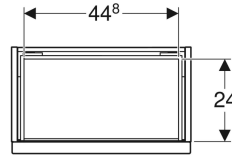

Özellikler

- FSC™ C134279 sertifikalı
- Asma
- Tek çekmeceli
- Açma kolu
- Kendiliğinden kapanan çekmece
- Değiştirilebilir kol

- Sifon kesti olmayan çekmece
- Neme dayanıklı
- Ön montajı yapılmış olarak teslim edilir

Teknik veriler

Malzeme	Yüksek basınçta preslenmiş üç katmanlı ahşap
Maksimum çekmece yükü	30 kg

Teslimat kapsamı

- Küçük lavabo alt dolabı

- Sabitleme malzemesi

Ürün numarası	Renk / Yüzey	B	Lavabo genişliği	H	T
502.302.01.1	Gövde ve ön: beyaz / parlak Açma kolu: beyaz/mat toz boyalı	52 cm	53 cm	41.5 cm	30.7 cm
502.302.01.2	Gövde ve ön: beyaz / parlak Açma kolu: parlak krom	52 cm	53 cm	41.5 cm	30.7 cm
502.302.01.3 *	Gövde ve ön bölüm: beyaz / mat Açma kolu: beyaz/mat toz boyalı	52 cm	53 cm	41.5 cm	30.7 cm
502.302.JK.1	Gövde ve ön: antrasit / mat Açma kolu: antrasit / mat toz boyalı	52 cm	53 cm	41.5 cm	30.7 cm
502.302.JL.1 *	Gövde ve ön bölüm: kum grisi/parlak Açma kolu: kum grisi / mat toz boyalı	52 cm	53 cm	41.5 cm	30.7 cm
502.302.JH.1	Gövde ve ön bölüm: meşe / ahşap dokulu melamin Açma kolu: antrasit / mat toz boyalı	52 cm	53 cm	41.5 cm	30.7 cm
502.302.JR.1 *	Gövde ve ön bölüm: amerikan cevizi / ahşap dokulu melamin Açma kolu: antrasit / mat toz boyalı	52 cm	53 cm	41.5 cm	30.7 cm

* Siparişe dayalı üretim

Aksesuarlar

- Geberit iCon kol
- Geberit USB bağlantılı priz ünitesi