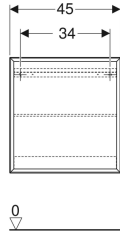

Özellikler

- FSC™ C134279 sertifikalı
- Asma
- Bir sabit raflı
- Gizli montaj

- Neme dayanıklı
- Ön montajı yapılmış olarak teslim edilir

Teknik veriler

Malzeme | Yüksek basınçta preslenmiş üç katmanlı ahşap

Teslimat kapsamı

- Asma dolap

- Sabitleme malzemesi

Ürün numarası	Renk / Yüzey	B	H	T
502.323.01.1	Beyaz / Parlak	45 cm	46.7 cm	13.2 cm
502.323.01.3 *	Beyaz / Mat boyalı	45 cm	46.7 cm	13.2 cm
502.323.JK.1	Antrasit / Mat boyalı	45 cm	46.7 cm	13.2 cm
502.323.JL.1 *	Parlak	45 cm	46.7 cm	13.2 cm
502.323.JH.1	Meşe / Ahşap dokulu melamin	45 cm	46.7 cm	13.2 cm
502.323.JR.1 *	Amerikan cevizi / Ahşap dokulu melamin	45 cm	46.7 cm	13.2 cm

* Siparişe dayalı üretim