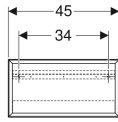

Özellikler

- FSC™ C134279 sertifikalı
- Asma
- Gizli montaj

- Neme dayanıklı
- Ön montajı yapılmış olarak teslim edilir

Teknik veriler

Malzeme | Yüksek basınçta preslenmiş üç katmanlı ahşap

Teslimat kapsamı

- Asma dolap

- Sabitleme malzemesi

Ürün numarası	Renk / Yüzey	B	H	T
502.322.01.1	Beyaz / Parlak	45 cm	23.3 cm	13.2 cm
502.322.01.3 *	Beyaz / Mat boyalı	45 cm	23.3 cm	13.2 cm
502.322.JH.1	Meşe / Ahşap dokulu melamin	45 cm	23.3 cm	13.2 cm
502.322.JK.1	Antrasit / Mat boyalı	45 cm	23.3 cm	13.2 cm
502.322.JL.1 *	Parlak	45 cm	23.3 cm	13.2 cm
502.322.JR.1 *	Amerikan cevizi / Ahşap dokulu melamin	45 cm	23.3 cm	13.2 cm

* Siparişe dayalı üretim