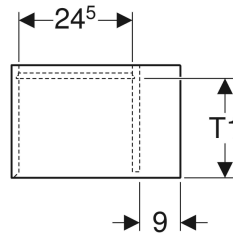

Özellikler

- FSC™ C134279 sertifikalı
- Asma
- Portatif raflı

- Neme dayanıklı
- Ön montajı yapılmış olarak teslim edilir

Teknik veriler

Malzeme | Yüksek basınçta preslenmiş üç katmanlı ahşap

Teslimat kapsamı

- Yan dolap

- Sabitleme malzemesi

Ürün numarası	Renk / Yüzey	B	H	T	T1
502.324.01.1	Beyaz / Parlak	37 cm	40 cm	24.5 cm	21 cm
502.324.01.3 *	Beyaz / Mat boyalı	37 cm	40 cm	24.5 cm	21 cm
502.324.JK.1	Antrasit / Mat boyalı	37 cm	40 cm	24.5 cm	21 cm
502.324.JL.1 *	Parlak	37 cm	40 cm	24.5 cm	21 cm
502.324.JH.1	Meşe / Ahşap dokulu melamin	37 cm	40 cm	24.5 cm	21 cm
502.324.JR.1 *	Amerikan cevizi / Ahşap dokulu melamin	37 cm	40 cm	24.5 cm	21 cm
502.325.01.1	Beyaz / Parlak	37 cm	40 cm	27.3 cm	24 cm
502.325.01.3 *	Beyaz / Mat boyalı	37 cm	40 cm	27.3 cm	24 cm
502.325.JK.1	Antrasit / Mat boyalı	37 cm	40 cm	27.3 cm	24 cm
502.325.JL.1 *	Parlak	37 cm	40 cm	27.3 cm	24 cm
502.325.JH.1	Meşe / Ahşap dokulu melamin	37 cm	40 cm	27.3 cm	24 cm
502.325.JR.1 *	Amerikan cevizi / Ahşap dokulu melamin	37 cm	40 cm	27.3 cm	24 cm

* Siparişe dayalı üretim

- Derinliği 27,3 cm olan yan eleman sadece Geberit iCon tek çekmeceli lavabo alt dolabına uygundur
- Derinliği 24,5 cm olan yan eleman sadece Geberit iCon tek kapılı lavabo alt dolabına uygundur