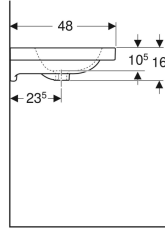

- Perdahlı alt ve arka yüzey

Kullanım amaçları

- Tezgah üstü montaj için

Özellikler

- Duvara monte

Teknik veriler

Malzeme

Seramik

Ürün numarası	Renk / Yüzey	Batarya deliği	Taşma deliği	B	B1	B2	H	T	
501.847.00.1	Beyaz	Orta	Görünür	60 cm	54 cm	30 cm	16 cm	48 cm	
501.847.00.3 *	Beyaz	Yok	Görünür	60 cm	54 cm	30 cm	16 cm	48 cm	
501.847.00.5 *	Beyaz	Orta	Yok	60 cm	54 cm	30 cm	16 cm	48 cm	
501.847.00.7 *	Beyaz	Yok	Yok	60 cm	54 cm	30 cm	16 cm	48 cm	
501.848.00.1	Beyaz	Orta	Görünür	75 cm	68 cm	37.5 cm	16 cm	48 cm	
501.848.00.3 *	Beyaz	Yok	Görünür	75 cm	68 cm	37.5 cm	16 cm	48 cm	
501.848.00.5 *	Beyaz	Orta	Yok	75 cm	68 cm	37.5 cm	16 cm	48 cm	
501.848.00.7 *	Beyaz	Yok	Yok	75 cm	68 cm	37.5 cm	16 cm	48 cm	
501.847.JT.1	Beyaz / Mat	Orta	Görünür	60 cm	54 cm	30 cm	16 cm	48 cm	Yeni
501.848.JT.1	Beyaz / Mat	Orta	Görünür	75 cm	68 cm	37.5 cm	16 cm	48 cm	Yeni

* Siparişe dayalı üretim

Aksesuarlar

- Lavabo için Geberit sifon, yatay çıkış
- Geberit yer tasarruflu model süzgeç, dar model, basma kumandalı dış valf tapalı
- Geberit yer tasarruflu model lavabo gideri, dar model, basma kumandalı ve dış valf tapalı
- Lavabo için Geberit sifon, yer tasarruflu model, yatay çıkış