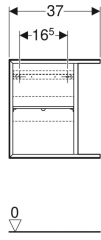

Özellikler

- FSC™ C134279 sertifikalı
- Asma
- Portatif raflı

- Neme dayanıklı
- Ön montajı yapılmış olarak teslim edilir

Teknik veriler

Malzeme | Yüksek basınçta preslenmiş üç katmanlı ahşap

Teslimat kapsamı

- Yan dolap

- Sabitleme malzemesi

Ürün numarası	Renk / Yüzey	B	H	T	T1
502.324.01.1	Beyaz / Parlak	37 cm	40 cm	24.5 cm	21 cm
502.324.01.3 *	Beyaz / Mat boyalı	37 cm	40 cm	24.5 cm	21 cm
502.324.JK.1	Antrasit / Mat boyalı	37 cm	40 cm	24.5 cm	21 cm
502.324.JL.1 *	Parlak	37 cm	40 cm	24.5 cm	21 cm
502.324.JH.1	Meşe / Ahşap dokulu melamin	37 cm	40 cm	24.5 cm	21 cm
502.324.JR.1 *	Amerikan cevizi / Ahşap dokulu melamin	37 cm	40 cm	24.5 cm	21 cm
502.325.01.1	Beyaz / Parlak	37 cm	40 cm	27.3 cm	24 cm
502.325.01.3 *	Beyaz / Mat boyalı	37 cm	40 cm	27.3 cm	24 cm
502.325.JK.1	Antrasit / Mat boyalı	37 cm	40 cm	27.3 cm	24 cm
502.325.JL.1 *	Parlak	37 cm	40 cm	27.3 cm	24 cm
502.325.JH.1	Meşe / Ahşap dokulu melamin	37 cm	40 cm	27.3 cm	24 cm
502.325.JR.1 *	Amerikan cevizi / Ahşap dokulu melamin	37 cm	40 cm	27.3 cm	24 cm

* Siparişe dayalı üretim

- Derinliği 27,3 cm olan yan eleman sadece Geberit iCon tek çekmeceli lavabo alt dolabına uygundur
- Derinliği 24,5 cm olan yan eleman sadece Geberit iCon tek kapılı lavabo alt dolabına uygundur