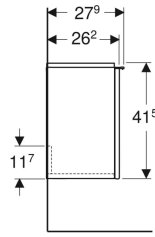

Özellikler

- FSC™ C134279 sertifikalı
- Asma
- Tek kapılı
- Stoperli kapı
- Açma kolu

- Değiştirilebilir kol
- Neme dayanıklı
- Ön montajı yapılmış olarak teslim edilir

Teknik veriler

Malzeme | Yüksek basınçta preslenmiş üç katmanlı ahşap

Teslimat kapsamı

- Küçük lavabo alt dolabı

- Sabitleme malzemesi

Ürün numarası	Renk / Yüzey	B	Lavabo genişliği	H	T	Kapı
502.300.01.1	Gövde ve ön: beyaz / parlak Açma kolu: beyaz/mat toz boyalı	37 cm	38 cm	41.5 cm	27.9 cm	Sağdan menteşeli
502.300.01.2	Gövde ve ön: beyaz / parlak Açma kolu: parlak krom	37 cm	38 cm	41.5 cm	27.9 cm	Sağdan menteşeli
502.300.01.3 *	Gövde ve ön bölüm: beyaz / mat Açma kolu: beyaz/mat toz boyalı	37 cm	38 cm	41.5 cm	27.9 cm	Sağdan menteşeli
502.300.JK.1	Gövde ve ön: antrasit / mat Açma kolu: antrasit / mat toz boyalı	37 cm	38 cm	41.5 cm	27.9 cm	Sağdan menteşeli
502.300.JL.1 *	Gövde ve ön bölüm: kum grisi/parlak Açma kolu: kum grisi / mat toz boyalı	37 cm	38 cm	41.5 cm	27.9 cm	Sağdan menteşeli
502.300.JH.1	Gövde ve ön bölüm: meşe / ahşap dokulu melamin Açma kolu: antrasit / mat toz boyalı	37 cm	38 cm	41.5 cm	27.9 cm	Sağdan menteşeli
502.300.JR.1 *	Gövde ve ön bölüm: amerikan cevizi / ahşap dokulu melamin Açma kolu: antrasit / mat toz boyalı	37 cm	38 cm	41.5 cm	27.9 cm	Sağdan menteşeli
502.301.01.1	Gövde ve ön: beyaz / parlak Açma kolu: beyaz/mat toz boyalı	37 cm	38 cm	41.5 cm	27.9 cm	Soldan menteşeli
502.301.01.2	Gövde ve ön: beyaz / parlak Açma kolu: parlak krom	37 cm	38 cm	41.5 cm	27.9 cm	Soldan menteşeli
502.301.01.3 *	Gövde ve ön bölüm: beyaz / mat Açma kolu: beyaz/mat toz boyalı	37 cm	38 cm	41.5 cm	27.9 cm	Soldan menteşeli
502.301.JK.1	Gövde ve ön: antrasit / mat Açma kolu: antrasit / mat toz boyalı	37 cm	38 cm	41.5 cm	27.9 cm	Soldan menteşeli
502.301.JL.1 *	Gövde ve ön bölüm: kum grisi/parlak Açma kolu: kum grisi / mat toz boyalı	37 cm	38 cm	41.5 cm	27.9 cm	Soldan menteşeli
502.301.JH.1	Gövde ve ön bölüm: meşe / ahşap dokulu melamin Açma kolu: antrasit / mat toz boyalı	37 cm	38 cm	41.5 cm	27.9 cm	Soldan menteşeli
502.301.JR.1 *	Gövde ve ön bölüm: amerikan cevizi / ahşap dokulu melamin Açma kolu: antrasit / mat toz boyalı	37 cm	38 cm	41.5 cm	27.9 cm	Soldan menteşeli

* Siparişe dayalı üretim