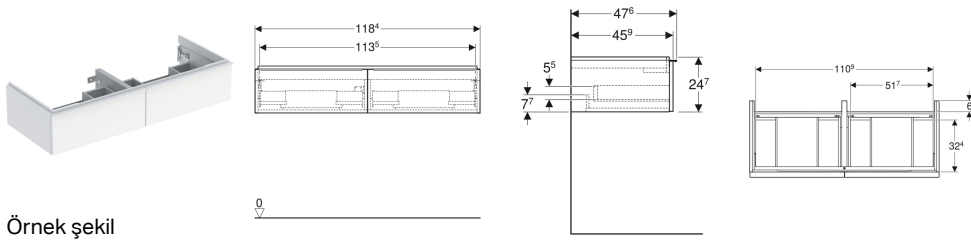

Geberit iCon ikili lavabo dolabı, çift çekmeceli

Örnek şekil

Özellikler

- FSC™ C134279 sertifikalı
- Asma
- Çift çekmeceli
- Açma kolu
- Değiştirilebilir kol
- Kendiliğinden kapanan çekmece

- Sifon kesti olmayan çekmece
- Neme dayanıklı
- Ön montajı yapılmış olarak teslim edilir

Teknik veriler

Malzeme	Yüksek basınçta preslenmiş üç katmanlı ahşap
Maksimum çekmece yükü	30 kg

Teslimat kapsamı

- Çift hazneli lavabo dolabı

- Sabitleme malzemesi

Ek olarak sipariş edilecekler

- Geberit yer tasarruflu model lavabo bağlantısı

Ürün numarası	Renk / Yüzey	B	Lavabo genişliği	H	T
502.314.01.1	Gövde ve ön: beyaz / parlak Açma kolu: beyaz/mat toz boyalı	118.4 cm	120 cm	24.7 cm	47.6 cm
502.314.01.2	Gövde ve ön: beyaz / parlak Açma kolu: parlak krom	118.4 cm	120 cm	24.7 cm	47.6 cm
502.314.01.3 *	Gövde ve ön bölüm: beyaz / mat Açma kolu: beyaz/mat toz boyalı	118.4 cm	120 cm	24.7 cm	47.6 cm
502.314.JK.1	Gövde ve ön: antrasit / mat Açma kolu: antrasit / mat toz boyalı	118.4 cm	120 cm	24.7 cm	47.6 cm
502.314.JL.1 *	Gövde ve ön bölüm: kum grisi/parlak Açma kolu: kum grisi / mat toz boyalı	118.4 cm	120 cm	24.7 cm	47.6 cm
502.314.JH.1	Gövde ve ön bölüm: meşe / ahşap dokulu melamin Açma kolu: antrasit / mat toz boyalı	118.4 cm	120 cm	24.7 cm	47.6 cm
502.314.JR.1 *	Gövde ve ön bölüm: amerikan cevizi / ahşap dokulu melamin Açma kolu: antrasit / mat toz boyalı	118.4 cm	120 cm	24.7 cm	47.6 cm

* Siparişe dayalı üretim

Aksesuarlar

- Geberit üst çekmece için çekmece içi seti, 60 cm genişlik
- Geberit çekmece ışık şeridi, sol ve sağ, 35 cm uzunluk
- Geberit iCon kol
- Geberit banyo mobilyaları havlu askıları
- Geberit dairesel köşeli havlu askısı, banyo mobilyası için
- Geberit dik köşeli havlu askısı, banyo mobilyası için
- Geberit USB bağlantılı priz ünitesi