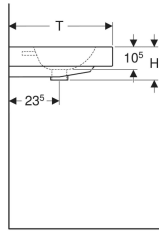

- Perdahlı alt ve arka yüzey

Kullanım amaçları

- Tezgah üstü montaj için

Özellikler

- Duvara monte

Teknik veriler

Malzeme

Seramik

Ürün numarası	Renk / Yüzey	Batarya deliği	Taşma deliği	B	B1	B2	H	T
124560000	Beyaz	Orta	Görünür	60 cm	54.5 cm	30 cm	15.5 cm	48.5 cm
124575000	Beyaz	Orta	Görünür	75 cm	69 cm	37.5 cm	15.5 cm	48.5 cm
124590000	Beyaz	Orta	Görünür	90 cm	85 cm	45 cm	15.5 cm	48.5 cm

Aksesuarlar

- Lavabo için Geberit sifon, yatay çıkış
- Geberit yer tasarruflu model süzgeç, dar model, basma kumandalı dış valf tapalı
- Geberit yer tasarruflu model lavabo gideri, dar model, basma kumandalı ve dış valf tapalı
- Lavabo için Geberit sifon, yer tasarruflu model, yatay çıkış