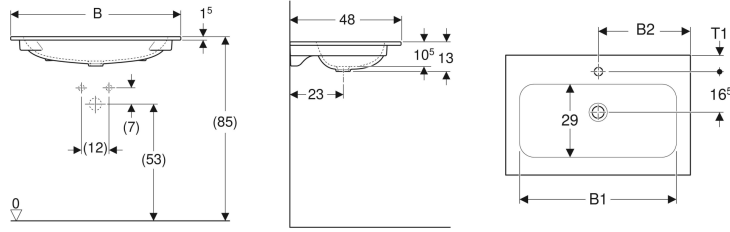

Geberit iCon mobilyalı lavabo

Örnek şekil

Kullanım amaçları

- Lavabo dolaplarına montaj için

Özellikler

- Dar kenar

Teknik veriler

Malzeme

Seramik

Ürün numarası	Renk / Yüzey	Batarya deliği	Taşma deliği	B	B1	B2	Lavabo genişliği	H	T	T1
501.843.00.1	Beyaz	Orta	Yok	60 cm	49 cm	30 cm	60 cm	13 cm	48 cm	6.5 cm
501.843.00.3 * Beyaz	Beyaz	Yok	Yok	60 cm	49 cm	30 cm	60 cm	13 cm	48 cm	- cm
501.844.00.1	Beyaz	Orta	Yok	75 cm	49 cm	37.5 cm	75 cm	13 cm	48 cm	6.5 cm
501.844.00.3 * Beyaz	Beyaz	Yok	Yok	75 cm	49 cm	37.5 cm	75 cm	13 cm	48 cm	- cm
501.845.00.1	Beyaz	Orta	Yok	90 cm	78.5 cm	45 cm	90 cm	13 cm	48 cm	6.5 cm
501.845.00.3 * Beyaz	Beyaz	Yok	Yok	90 cm	78.5 cm	45 cm	90 cm	13 cm	48 cm	- cm
501.846.00.1	Beyaz	Sol ve sağ	Yok	120 cm	108 cm	60 cm	120 cm	13 cm	48 cm	7 cm
501.846.00.3 * Beyaz	Beyaz	Yok	Yok	120 cm	108 cm	60 cm	120 cm	13 cm	48 cm	- cm

* Siparişe dayalı üretim