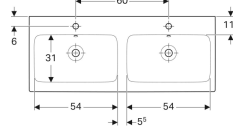

Geberit iCon ikili lavabo

Örnek şekil

Özellikler

- Montajı lavabo dolabı ile yapılabilir

Teknik veriler

Malzeme

Seramik

Ürün numarası	Renk / Yüzey	Batarya deliği	Taşma deliği	B	H	T
124120000	Beyaz	Orta	Görünür	120 cm	16 cm	48.5 cm

Aksesuarlar

- Geberit yer tasarruflu model süzgeç, dar model, basma kumandalı dış valf tapalı
- Geberit yer tasarruflu model lavabo gideri, dar model, basma kumandalı ve dış valf tapalı
- Lavabo için Geberit sifon, yatay çıkış
- Lavabo için Geberit sifon, yer tasarruflu model, yatay çıkış