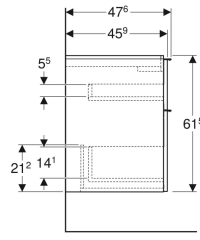

Özellikler

- FSC™ C134279 sertifikalı
- Asma
- Çift çekmeceli
- Açma kolu
- Değiştirilebilir kol
- Kendiliğinden kapanan çekmece

- Sifon kesti olmayan çekmece
- Neme dayanıklı
- Ön montajı yapılmış olarak teslim edilir

Teknik veriler

Malzeme	Yüksek basınçta preslenmiş üç katmanlı ahşap
Maksimum çekmece yükü	30 kg

Teslimat kapsamı

- Lavabo alt dolabı

- Sabitleme malzemesi

Ek olarak sipariş edilecekler

- Geberit yer tasarruflu model lavabo bağlantısı

Ürün numarası	Renk / Yüzey	B	B1	B2	Lavabo genişliği	H	T
502.303.01.1	Gövde ve ön: beyaz / parlak Açma kolu: beyaz/mat toz boyalı	59.2 cm	54.3 cm	51.7 cm	60 cm	61.5 cm	47.6 cm
502.303.01.2	Gövde ve ön: beyaz / parlak Açma kolu: parlak krom	59.2 cm	54.3 cm	51.7 cm	60 cm	61.5 cm	47.6 cm
502.303.01.3 *	Gövde ve ön bölüm: beyaz / mat Açma kolu: beyaz/mat toz boyalı	59.2 cm	54.3 cm	51.7 cm	60 cm	61.5 cm	47.6 cm
502.303.JK.1	Gövde ve ön: antrasit / mat Açma kolu: antrasit / mat toz boyalı	59.2 cm	54.3 cm	51.7 cm	60 cm	61.5 cm	47.6 cm
502.303.JL.1 *	Gövde ve ön bölüm: kum grisi/parlak Açma kolu: kum grisi / mat toz boyalı	59.2 cm	54.3 cm	51.7 cm	60 cm	61.5 cm	47.6 cm
502.303.JH.1	Gövde ve ön bölüm: meşe / ahşap dokulu melamin Açma kolu: antrasit / mat toz boyalı	59.2 cm	54.3 cm	51.7 cm	60 cm	61.5 cm	47.6 cm
502.303.JR.1 *	Gövde ve ön bölüm: amerikan cevizi / ahşap dokulu melamin Açma kolu: antrasit / mat toz boyalı	59.2 cm	54.3 cm	51.7 cm	60 cm	61.5 cm	47.6 cm
502.304.01.1	Gövde ve ön: beyaz / parlak Açma kolu: beyaz/mat toz boyalı	74 cm	69.1 cm	66.5 cm	75 cm	61.5 cm	47.6 cm
502.304.01.2	Gövde ve ön: beyaz / parlak Açma kolu: parlak krom	74 cm	69.1 cm	66.5 cm	75 cm	61.5 cm	47.6 cm
502.304.01.3 *	Gövde ve ön bölüm: beyaz / mat Açma kolu: beyaz/mat toz boyalı	74 cm	69.1 cm	66.5 cm	75 cm	61.5 cm	47.6 cm
502.304.JK.1	Gövde ve ön: antrasit / mat Açma kolu: antrasit / mat toz boyalı	74 cm	69.1 cm	66.5 cm	75 cm	61.5 cm	47.6 cm
502.304.JL.1 *	Gövde ve ön bölüm: kum grisi/parlak Açma kolu: kum grisi / mat toz boyalı	74 cm	69.1 cm	66.5 cm	75 cm	61.5 cm	47.6 cm
502.304.JH.1	Gövde ve ön bölüm: meşe / ahşap dokulu melamin Açma kolu: antrasit / mat toz boyalı	74 cm	69.1 cm	66.5 cm	75 cm	61.5 cm	47.6 cm