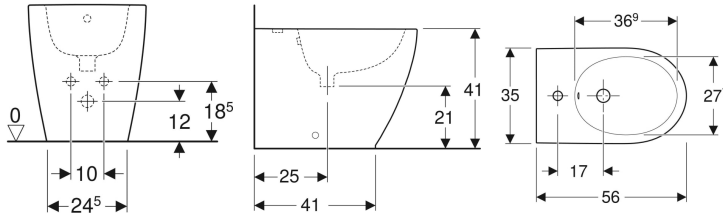

Özellikler

- Tek çekmeceli
- Duvara gömülü
- Gizli su bağlantısı

- Kapalı form
- Gizli montaj

Teknik veriler

Malzeme

Seramik

Teslimat kapsamı

- Sabitleme malzemesi

Ürün numarası	Renk / Yüzey	Taşma deliği	B	H	T
502.384.00.1	Beyaz	Görünür	35 cm	41 cm	56 cm