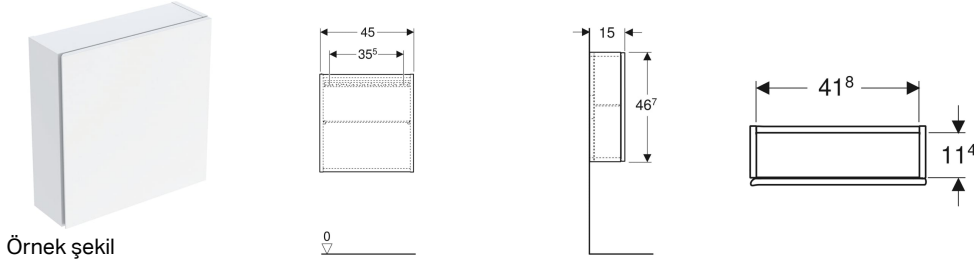

Geberit iCon kare asma dolap, tek kapılı

Özellikler

- FSC™ C134279 sertifikalı
- Asma
- Tek kapılı
- Stoperli kapı
- Açmak için tutamak veya bas-aç mekanizması

- Portatif cam raf
- Sağ veya sol menteşeli
- Neme dayanıklı
- Ön montajı yapılmış olarak teslim edilir

Teknik veriler

Malzeme | Yüksek basınçta preslenmiş üç katmanlı ahşap

Teslimat kapsamı

- Asma dolap
- Cam raf
- Sabitleme malzemesi

Ürün numarası	Renk / Yüzey	B	H	T
502.319.01.1	Beyaz / Parlak	45 cm	46.7 cm	15 cm
502.319.01.3 *	Beyaz / Mat boyalı	45 cm	46.7 cm	15 cm
502.319.JK.1	Antrasit / Mat boyalı	45 cm	46.7 cm	15 cm
502.319.JL.1 *	Parlak	45 cm	46.7 cm	15 cm
502.319.JH.1	Meşe / Ahşap dokulu melamin	45 cm	46.7 cm	15 cm
502.319.JR.1 *	Amerikan cevizi / Ahşap dokulu melamin	45 cm	46.7 cm	15 cm

* Siparişe dayalı üretim

Aksesuarlar

- Geberit USB bağlantılı priz ünitesi