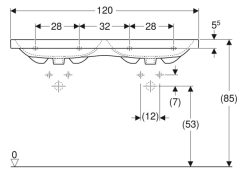

Geberit iCon Light ikili lavabo

Örnek şekil

Özellikler

- Montajı lavabo dolabı ile yapılabilir

Teknik veriler

Malzeme

Seramik

Ürün numarası	Renk / Yüzey	Batarya deliği	Taşma deliği	B	Lavabo genişliği	H	T
501.838.00.1	Beyaz	Orta	Görünür	120 cm	118.4 cm	15.5 cm	48 cm
501.838.00.3 *	Beyaz	Yok	Görünür	120 cm	118.4 cm	15.5 cm	48 cm
501.838.00.5 *	Beyaz	Orta	Yok	120 cm	118.4 cm	15.5 cm	48 cm
501.838.00.7 *	Beyaz	Yok	Yok	120 cm	118.4 cm	15.5 cm	48 cm

* Siparişe dayalı üretim

Aksesuarlar

- Geberit yer tasarruflu model süzgeç, dar model, basma kumandalı dış valf tapalı
- Geberit yer tasarruflu model lavabo gideri, dar model, basma kumandalı ve dış valf tapalı
- Lavabo için Geberit sifon, yatay çıkış