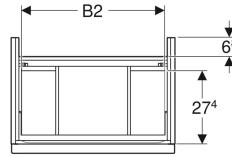

Özellikler

- FSC™ C134279 sertifikalı
- Asma
- Çift çekmeceli
- Açma kolu
- Değiştirilebilir kol
- Kendiliğinden kapanan çekmece
- Sifon kesti olmayan çekmece

- Kısaltılmış açıklık
- Neme dayanıklı
- Ön montajı yapılmış olarak teslim edilir

Teknik veriler

Malzeme	Yüksek basınçta preslenmiş üç katmanlı ahşap
Maksimum çekmece yükü	30 kg

Teslimat kapsamı

- Lavabo alt dolabı

- Sabitleme malzemesi

Ek olarak sipariş edilecekler

- Geberit yer tasarruflu model lavabo bağlantısı

Ürün numarası	Renk / Yüzey	B	B1	B2	Lavabo genişliği	H	T
502.307.01.1	Gövde ve ön: beyaz / parlak Açma kolu: beyaz/mat toz boyalı	59.2 cm	54.3 cm	51.7 cm	60 cm	61.5 cm	41.6 cm
502.307.01.2	Gövde ve ön: beyaz / parlak Açma kolu: parlak krom	59.2 cm	54.3 cm	51.7 cm	60 cm	61.5 cm	41.6 cm
502.307.01.3 *	Gövde ve ön bölüm: beyaz / mat Açma kolu: beyaz/mat toz boyalı	59.2 cm	54.3 cm	51.7 cm	60 cm	61.5 cm	41.6 cm
502.307.JK.1	Gövde ve ön: antrasit / mat Açma kolu: antrasit / mat toz boyalı	59.2 cm	54.3 cm	51.7 cm	60 cm	61.5 cm	41.6 cm
502.307.JL.1 *	Gövde ve ön bölüm: kum grisi/parlak Açma kolu: kum grisi / mat toz boyalı	59.2 cm	54.3 cm	51.7 cm	60 cm	61.5 cm	41.6 cm
502.307.JH.1	Gövde ve ön bölüm: meşe / ahşap dokulu melamin Açma kolu: antrasit / mat toz boyalı	59.2 cm	54.3 cm	51.7 cm	60 cm	61.5 cm	41.6 cm
502.307.JR.1 *	Gövde ve ön bölüm: amerikan cevizi / ahşap dokulu melamin Açma kolu: antrasit / mat toz boyalı	59.2 cm	54.3 cm	51.7 cm	60 cm	61.5 cm	41.6 cm
502.308.01.1	Gövde ve ön: beyaz / parlak Açma kolu: beyaz/mat toz boyalı	74 cm	69.1 cm	66.5 cm	75 cm	61.5 cm	41.6 cm
502.308.01.2	Gövde ve ön: beyaz / parlak Açma kolu: parlak krom	74 cm	69.1 cm	66.5 cm	75 cm	61.5 cm	41.6 cm
502.308.01.3 *	Gövde ve ön bölüm: beyaz / mat Açma kolu: beyaz/mat toz boyalı	74 cm	69.1 cm	66.5 cm	75 cm	61.5 cm	41.6 cm
502.308.JK.1	Gövde ve ön: antrasit / mat Açma kolu: antrasit / mat toz boyalı	74 cm	69.1 cm	66.5 cm	75 cm	61.5 cm	41.6 cm
502.308.JL.1 *	Gövde ve ön bölüm: kum grisi/parlak Açma kolu: kum grisi / mat toz boyalı	74 cm	69.1 cm	66.5 cm	75 cm	61.5 cm	41.6 cm
502.308.JH.1	Gövde ve ön bölüm: meşe / ahşap dokulu melamin Açma kolu: antrasit / mat toz boyalı	74 cm	69.1 cm	66.5 cm	75 cm	61.5 cm	41.6 cm