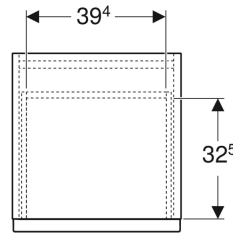

Özellikler

- FSC™ C134279 sertifikalı
- Asma
- Çift çekmeceli
- Açma kolu
- Değiştirilebilir kol
- Kendiliğinden kapanan çekmece

- Neme dayanıklı
- Ön montajı yapılmış olarak teslim edilir

Teknik veriler

Malzeme	Yüksek basınçta preslenmiş üç katmanlı ahşap
Maksimum çekmece yükü	30 kg

Teslimat kapsamı

- Yan dolap

- Sabitleme malzemesi

Ürün numarası	Renk / Yüzey	B	H	T
502.315.01.1	Gövde ve ön: beyaz / parlak Açma kolu: beyaz/mat toz boyalı	45 cm	60 cm	47.6 cm
502.315.01.2	Gövde ve ön: beyaz / parlak Açma kolu: parlak krom	45 cm	60 cm	47.6 cm
502.315.01.3 *	Gövde ve ön bölüm: beyaz / mat Açma kolu: beyaz/mat toz boyalı	45 cm	60 cm	47.6 cm
502.315.JK.1	Gövde ve ön: antrasit / mat Açma kolu: antrasit / mat toz boyalı	45 cm	60 cm	47.6 cm
502.315.JL.1 *	Gövde ve ön bölüm: kum grisi/parlak Açma kolu: kum grisi / mat toz boyalı	45 cm	60 cm	47.6 cm
502.315.JH.1	Gövde ve ön bölüm: meşe / ahşap dokulu melamin Açma kolu: antrasit / mat toz boyalı	45 cm	60 cm	47.6 cm
502.315.JR.1 *	Gövde ve ön bölüm: amerikan cevizi / ahşap dokulu melamin Açma kolu: antrasit / mat toz boyalı	45 cm	60 cm	47.6 cm

* Siparişe dayalı üretim

Aksesuarlar

- Geberit çekmece ışık şeridi, sol ve sağ, 35 cm uzunluk
- Geberit ayak seti
- Geberit iCon kol
- Geberit banyo mobilyaları havlu askıları
- Geberit dairesel köşeli havlu askısı, banyo mobilyası için
- Geberit dik köşeli havlu askısı, banyo mobilyası için
- Geberit USB bağlantılı priz ünitesi