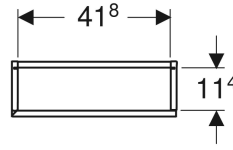

Özellikler

- FSC™ C134279 sertifikalı
- Asma
- Tek kapılı
- Stoperli kapı
- Açmak için tutamak veya bas-aç mekanizması
- Beş portatif cam raflı
- İç kısmı aynalı kapı

- İki sabit raflı
- Sağ veya sol menteşeli
- Kapı açma açısı 155°
- Neme dayanıklı
- Ön montajı yapılmış olarak teslim edilir

Teknik veriler

Malzeme | Yüksek basınçta preslenmiş üç katmanlı ahşap

Teslimat kapsamı

- Boy dolabı
- Beş cam raf
- Sabitleme malzemesi

Ürün numarası	Renk / Yüzey	B	H	T
502.317.01.1	Beyaz / Parlak	45 cm	180 cm	15 cm
502.317.01.3 *	Beyaz / Mat boyalı	45 cm	180 cm	15 cm
502.317.JK.1	Antrasit / Mat boyalı	45 cm	180 cm	15 cm
502.317.JL.1 *	Parlak	45 cm	180 cm	15 cm
502.317.JH.1	Meşe / Ahşap dokulu melamin	45 cm	180 cm	15 cm
502.317.JR.1 *	Amerikan cevizi / Ahşap dokulu melamin	45 cm	180 cm	15 cm

* Siparişe dayalı üretim

Aksesuarlar

- Geberit ayak seti
- Geberit USB bağlantılı priz ünitesi