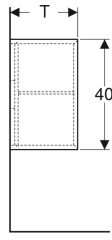

Özellikler

- FSC™ C134279 sertifikalı
- Asma
- Portatif raflı

- Neme dayanıklı
- Ön montajı yapılmış olarak teslim edilir

Teknik veriler

Malzeme | Yüksek basınçta preslenmiş üç katmanlı ahşap

Teslimat kapsamı

- Yan dolap

- Sabitleme malzemesi

Ürün numarası	Renk / Yüzey	B	H	T	T1
502.324.01.1	Beyaz / Parlak	37 cm	40 cm	24.5 cm	21 cm
502.324.01.3 *	Beyaz / Mat boyalı	37 cm	40 cm	24.5 cm	21 cm
502.324.JK.1	Antrasit / Mat boyalı	37 cm	40 cm	24.5 cm	21 cm
502.324.JL.1 *	Parlak	37 cm	40 cm	24.5 cm	21 cm
502.324.JH.1	Meşe / Ahşap dokulu melamin	37 cm	40 cm	24.5 cm	21 cm
502.324.JR.1 *	Amerikan cevizi / Ahşap dokulu melamin	37 cm	40 cm	24.5 cm	21 cm
502.325.01.1	Beyaz / Parlak	37 cm	40 cm	27.3 cm	24 cm
502.325.01.3 *	Beyaz / Mat boyalı	37 cm	40 cm	27.3 cm	24 cm
502.325.JK.1	Antrasit / Mat boyalı	37 cm	40 cm	27.3 cm	24 cm
502.325.JL.1 *	Parlak	37 cm	40 cm	27.3 cm	24 cm
502.325.JH.1	Meşe / Ahşap dokulu melamin	37 cm	40 cm	27.3 cm	24 cm
502.325.JR.1 *	Amerikan cevizi / Ahşap dokulu melamin	37 cm	40 cm	27.3 cm	24 cm

* Siparişe dayalı üretim

- Derinliği 27,3 cm olan yan eleman sadece Geberit iCon tek çekmeceli lavabo alt dolabına uygundur
- Derinliği 24,5 cm olan yan eleman sadece Geberit iCon tek kapılı lavabo alt dolabına uygundur