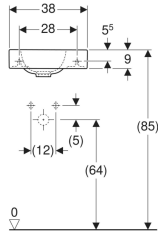

Geberit iCon küçük lavabo

Örnek şekil

Özellikler

- Montajı lavabo dolabı ile yapılabilir
- Asimetrik

Teknik veriler

Malzeme

Seramik

Ürün numarası	Renk / Yüzey	Batarya deliği	Taşma deliği	B	H	T
124736000	Beyaz	Sağ	Yok	38 cm	13.5 cm	28 cm
124836000	Beyaz	Sol	Yok	38 cm	13.5 cm	28 cm

Aksesuarlar

- Lavabo için Geberit sifon, yatay çıkış
- Geberit serbest çıkışlı süzgeç ve krom kapağı
- Geberit serbest çıkışlı süzgeç, ızgaralı