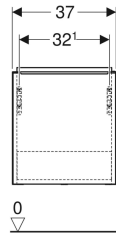

Özellikler

- FSC™ C134279 sertifikalı
- Asma
- Tek kapılı
- Stoperli kapı
- Açma kolu

- Değiştirilebilir kol
- Neme dayanıklı
- Ön montajı yapılmış olarak teslim edilir

Teknik veriler

Malzeme | Yüksek basınçta preslenmiş üç katmanlı ahşap

Teslimat kapsamı

- Küçük lavabo alt dolabı

- Sabitleme malzemesi

Ürün numarası	Renk / Yüzey	B	Lavabo genişliği	H	T	Kapı
502.300.01.1	Gövde ve ön: beyaz / parlak Açma kolu: beyaz/mat toz boyalı	37 cm	38 cm	41.5 cm	27.9 cm	Sağdan menteşeli
502.300.01.2	Gövde ve ön: beyaz / parlak Açma kolu: parlak krom	37 cm	38 cm	41.5 cm	27.9 cm	Sağdan menteşeli
502.300.01.3 *	Gövde ve ön bölüm: beyaz / mat Açma kolu: beyaz/mat toz boyalı	37 cm	38 cm	41.5 cm	27.9 cm	Sağdan menteşeli
502.300.JK.1	Gövde ve ön: antrasit / mat Açma kolu: antrasit / mat toz boyalı	37 cm	38 cm	41.5 cm	27.9 cm	Sağdan menteşeli
502.300.JL.1 *	Gövde ve ön bölüm: kum grisi/parlak Açma kolu: kum grisi / mat toz boyalı	37 cm	38 cm	41.5 cm	27.9 cm	Sağdan menteşeli
502.300.JH.1	Gövde ve ön bölüm: meşe / ahşap dokulu melamin Açma kolu: antrasit / mat toz boyalı	37 cm	38 cm	41.5 cm	27.9 cm	Sağdan menteşeli
502.300.JR.1 *	Gövde ve ön bölüm: amerikan cevizi / ahşap dokulu melamin Açma kolu: antrasit / mat toz boyalı	37 cm	38 cm	41.5 cm	27.9 cm	Sağdan menteşeli
502.301.01.1	Gövde ve ön: beyaz / parlak Açma kolu: beyaz/mat toz boyalı	37 cm	38 cm	41.5 cm	27.9 cm	Soldan menteşeli
502.301.01.2	Gövde ve ön: beyaz / parlak Açma kolu: parlak krom	37 cm	38 cm	41.5 cm	27.9 cm	Soldan menteşeli
502.301.01.3 *	Gövde ve ön bölüm: beyaz / mat Açma kolu: beyaz/mat toz boyalı	37 cm	38 cm	41.5 cm	27.9 cm	Soldan menteşeli
502.301.JK.1	Gövde ve ön: antrasit / mat Açma kolu: antrasit / mat toz boyalı	37 cm	38 cm	41.5 cm	27.9 cm	Soldan menteşeli
502.301.JL.1 *	Gövde ve ön bölüm: kum grisi/parlak Açma kolu: kum grisi / mat toz boyalı	37 cm	38 cm	41.5 cm	27.9 cm	Soldan menteşeli
502.301.JH.1	Gövde ve ön bölüm: meşe / ahşap dokulu melamin Açma kolu: antrasit / mat toz boyalı	37 cm	38 cm	41.5 cm	27.9 cm	Soldan menteşeli
502.301.JR.1 *	Gövde ve ön bölüm: amerikan cevizi / ahşap dokulu melamin Açma kolu: antrasit / mat toz boyalı	37 cm	38 cm	41.5 cm	27.9 cm	Soldan menteşeli

* Siparişe dayalı üretim