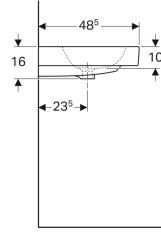

Geberit iCon ikili lavabo

Örnek şekil

Özellikler

- Montajı lavabo dolabı ile yapılabilir

Teknik veriler

Malzeme

Seramik

Ürün numarası	Renk / Yüzey	Batarya deliği	Taşma deliği	B	H	T
124120000	Beyaz	Orta	Görünür	120 cm	16 cm	48.5 cm

Aksesuarlar

- Geberit yer tasarruflu model süzgeç, dar model, basma kumandalı dış valf tapalı
- Geberit yer tasarruflu model lavabo gideri, dar model, basma kumandalı ve dış valf tapalı
- Lavabo için Geberit sifon, yatay çıkış
- Lavabo için Geberit sifon, yer tasarruflu model, yatay çıkış