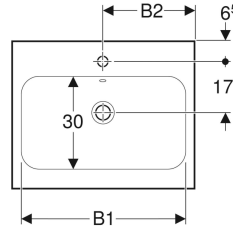

- Perdahlı alt ve arka yüzey

Kullanım amaçları

- Tezgah üstü montaj için

Özellikler

- Duvara monte

Teknik veriler

Malzeme

Seramik

Ürün numarası	Renk / Yüzey	Batarya deliği	Taşma deliği	B	B1	B2	H	T	
501.847.00.1	Beyaz	Orta	Görünür	60 cm	54 cm	30 cm	16 cm	48 cm	
501.847.00.3 *	Beyaz	Yok	Görünür	60 cm	54 cm	30 cm	16 cm	48 cm	
501.847.00.5 *	Beyaz	Orta	Yok	60 cm	54 cm	30 cm	16 cm	48 cm	
501.847.00.7 *	Beyaz	Yok	Yok	60 cm	54 cm	30 cm	16 cm	48 cm	
501.848.00.1	Beyaz	Orta	Görünür	75 cm	68 cm	37.5 cm	16 cm	48 cm	
501.848.00.3 *	Beyaz	Yok	Görünür	75 cm	68 cm	37.5 cm	16 cm	48 cm	
501.848.00.5 *	Beyaz	Orta	Yok	75 cm	68 cm	37.5 cm	16 cm	48 cm	
501.848.00.7 *	Beyaz	Yok	Yok	75 cm	68 cm	37.5 cm	16 cm	48 cm	
501.847.JT.1	Beyaz / Mat	Orta	Görünür	60 cm	54 cm	30 cm	16 cm	48 cm	Yeni
501.848.JT.1	Beyaz / Mat	Orta	Görünür	75 cm	68 cm	37.5 cm	16 cm	48 cm	Yeni

* Siparişe dayalı üretim

Aksesuarlar

- Lavabo için Geberit sifon, yatay çıkış
- Geberit yer tasarruflu model süzgeç, dar model, basma kumandalı dış valf tapalı
- Geberit yer tasarruflu model lavabo gideri, dar model, basma kumandalı ve dış valf tapalı
- Lavabo için Geberit sifon, yer tasarruflu model, yatay çıkış