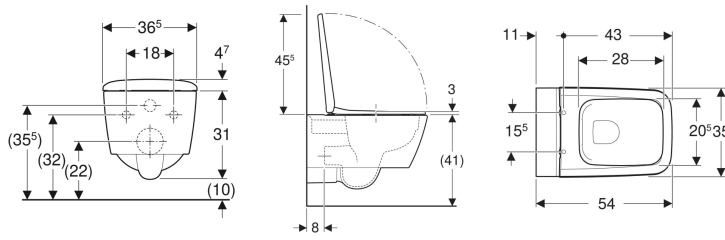

Geberit iCon Square taharet fonksiyonlu, alçak tip, kapalı formlu asma klozet, Rimfree, klozet kapaklı

Kullanım amaçları

- Gömme rezervuarlar için

Özellikler

- Asma
- Alçak tip klozet
- Rimfree
- Klozetler için Geberit EFF3 tip duvar montajı ile kolay sabitleme

- Tip 1, tam hacim 6 / 5 l, EN 997 uyarınca
- 4,5 l ile deşarj
- Kapalı form
- Gizli montaj
- Duroplast klozet kapağı
- Tam kapanan klozet kapağı

Teknik veriler

Malzeme | Seramik

Teslimat kapsamı

- Önceden monte edilmiş bide nozullu klozet seramiği
- Taharet fonksiyonlu klozetler için sifon borusu
- Esnek bağlantı borusu
- Klozet kapağı
- Sabitleme malzemesi

Ürün numarası	Renk / Yüzey	B	H	T	Quick-Release menteşe	Yavaş kapanan mekanizma	Sabitleme	Menteşe malzemesi
501.671.00.1	Beyaz	36.5 cm	35.7 cm	54 cm	Evet	Evet	Yukarıdan	Krom kaplı pirinç

Aksesuarlar

- Asma klozet için Geberit bağlantı seti, uzunluk 30 cm
- Asma klozet için Geberit bağlantı seti, uzunluk 26,5 cm

- Montaj için ilgili montaj durumuna bağlı olarak asma monte klozete yönelik bir Geberit bağlantı seti gereklidir
- EN1717'ye uymak için ek geri akış önleme seti sipariş edilmelidir. Sigma 8 / 12: 115.331.00.1 ve 115.334.00.1 Alpha: 115.332.00.1