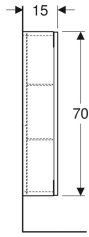

Özellikler

- FSC™ C134279 sertifikalı
- Asma
- Tek kapılı
- Stoperli kapı
- Açmak için tutamak veya bas-aç mekanizması

- İki portatif rafı
- Sağ veya sol menteşeli
- Neme dayanıklı
- Ön montajı yapılmış olarak teslim edilir

Teknik veriler

Malzeme | Yüksek basınçta preslenmiş üç katmanlı ahşap

Teslimat kapsamı

- Asma dolap
- 2 cam raf
- Sabitleme malzemesi

Ürün numarası	Renk / Yüzey	B	H	T
502.318.01.1	Beyaz / Parlak	45 cm	70 cm	15 cm
502.318.01.3 *	Beyaz / Mat boyalı	45 cm	70 cm	15 cm
502.318.JK.1	Antrasit / Mat boyalı	45 cm	70 cm	15 cm
502.318.JL.1 *	Parlak	45 cm	70 cm	15 cm
502.318.JH.1	Meşe / Ahşap dokulu melamin	45 cm	70 cm	15 cm
502.318.JR.1 *	Amerikan cevizi / Ahşap dokulu melamin	45 cm	70 cm	15 cm

* Siparişe dayalı üretim

Aksesuarlar

- Geberit USB bağlantılı priz ünitesi