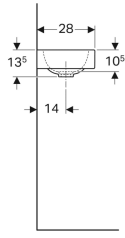

Geberit iCon küçük lavabo

Örnek şekil

Özellikler

- Montajı lavabo dolabı ile yapılabilir
- Asimetrik

Teknik veriler

Malzeme

Seramik

Ürün numarası	Renk / Yüzey	Batarya deliği	Taşma deliği	B	H	T
124736000	Beyaz	Sağ	Yok	38 cm	13.5 cm	28 cm
124836000	Beyaz	Sol	Yok	38 cm	13.5 cm	28 cm

Aksesuarlar

- Lavabo için Geberit sifon, yatay çıkış
- Geberit serbest çıkışlı süzgeç ve krom kapağı
- Geberit serbest çıkışlı süzgeç, ızgaralı