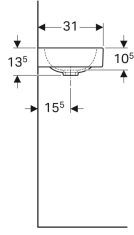

Geberit iCon etajerli küçük lavabo

Örnek şekil

Özellikler

- Montajı lavabo dolabı ile yapılabilir
- Asimetrik

- Etajerli

Teknik veriler

Malzeme

Seramik

Ürün numarası	Renk / Yüzey	Batarya deliği	Taşma deliği	Etajer alanı	B	H	T
124053000	Beyaz	Sağ	Yok	Sağ	53 cm	13.5 cm	31 cm
124153000	Beyaz	Sol	Yok	Sol	53 cm	13.5 cm	31 cm

Aksesuarlar

- Lavabo için Geberit sifon, yatay çıkış
- Geberit serbest çıkışlı süzgeç ve krom kapağı
- Geberit serbest çıkışlı süzgeç, ızgaralı