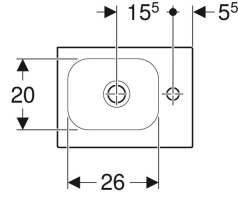

Özellikler

- Montajı lavabo dolabı ile yapılabilir
- Asimetrik

Teknik veriler

Malzeme

Seramik

Ürün numarası	Renk / Yüzey	Batarya deliği	Taşma deliği	Etajer alanı	B	H	T
501.830.00.1	Beyaz	Sağ	Yok	Sağ	38 cm	13 cm	28 cm
501.830.00.3 *	Beyaz	Yok	Yok	Sağ	38 cm	13 cm	28 cm
501.831.00.1	Beyaz	Sol	Yok	Sol	38 cm	13 cm	28 cm
501.831.00.3 *	Beyaz	Yok	Yok	Sol	38 cm	13 cm	28 cm
501.830.JT.1	Beyaz / Mat	Sağ	Yok	Sağ	38 cm	13 cm	28 cm Yeni
501.831.JT.1	Beyaz / Mat	Sol	Yok	Sol	38 cm	13 cm	28 cm Yeni

* Siparişe dayalı üretim

Aksesuarlar

- Lavabo için Geberit sifon, yatay çıkış
- Geberit serbest çıkışlı süzgeç ve krom kapağı
- Geberit serbest çıkışlı süzgeç, ızgaralı