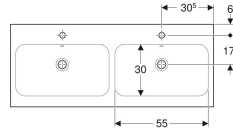

Geberit iCon Light ikili lavabo

Örnek şekil

Özellikler

- Montajı lavabo dolabı ile yapılabilir

Teknik veriler

Malzeme

Seramik

Ürün numarası	Renk / Yüzey	Batarya deliği	Taşma deliği	B	Lavabo genişliği	H	T
501.838.00.1	Beyaz	Orta	Görünür	120 cm	118.4 cm	15.5 cm	48 cm
501.838.00.3 *	Beyaz	Yok	Görünür	120 cm	118.4 cm	15.5 cm	48 cm
501.838.00.5 *	Beyaz	Orta	Yok	120 cm	118.4 cm	15.5 cm	48 cm
501.838.00.7 *	Beyaz	Yok	Yok	120 cm	118.4 cm	15.5 cm	48 cm

* Siparişe dayalı üretim

Aksesuarlar

- Geberit yer tasarruflu model süzgeç, dar model, basma kumandalı dış valf tapalı
- Geberit yer tasarruflu model lavabo gideri, dar model, basma kumandalı ve dış valf tapalı
- Lavabo için Geberit sifon, yatay çıkış