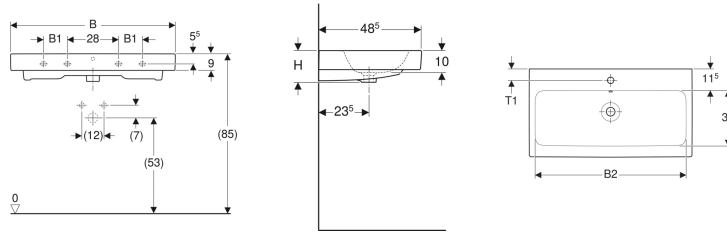

Geberit iCon lavabo

Örnek şekil

Özellikler

- Montajı lavabo dolabı ile yapılabilir

Teknik veriler

Malzeme

Seramik

Ürün numarası	Renk / Yüzey	Batarya deliği	Taşma deliği	B	B1	B2	Lavabo genişliği	H	T	T1	Sabitleme noktaları
124060000	Beyaz	Orta	Görünür	60 cm	– cm	54.5 cm	59.5 cm	15.5 cm	48.5 cm	6 cm	2
124062000	Beyaz	Orta	Yok	60 cm	– cm	54.5 cm	59.5 cm	15.5 cm	48.5 cm	6 cm	2
124063000	Beyaz	Yok	Görünür	60 cm	– cm	54.5 cm	59.5 cm	15.5 cm	48.5 cm	– cm	2
124061000	Beyaz	Yok	Yok	60 cm	– cm	54.5 cm	59.5 cm	15.5 cm	48.5 cm	– cm	2
124075000	Beyaz	Orta	Görünür	75 cm	– cm	69 cm	74 cm	15.5 cm	48.5 cm	6 cm	2
124078000	Beyaz	Yok	Görünür	75 cm	– cm	69 cm	74 cm	15.5 cm	48.5 cm	– cm	2
124090000	Beyaz	Orta	Görünür	90 cm	13 cm	84 cm	89 cm	16 cm	48.5 cm	6 cm	4
124093000	Beyaz	Yok	Görünür	90 cm	13 cm	84 cm	89 cm	16 cm	48.5 cm	– cm	4
124020000	Beyaz	Sol ve sağ	Görünür	120 cm	28 cm	114.5 cm	119 cm	16 cm	48.5 cm	6 cm	4
124025000	Beyaz	Yok	Görünür	120 cm	28 cm	114.5 cm	119 cm	16 cm	48.5 cm	– cm	4

Aksesuarlar

- Lavabo için Geberit sifon, yatay çıkış
- Geberit yer tasarruflu model süzgeç, dar model, basma kumandalı dış valf tapalı
- Geberit yer tasarruflu model lavabo gideri, dar model, basma kumandalı ve dış valf tapalı
- Lavabo için Geberit sifon, yer tasarruflu model, yatay çıkış