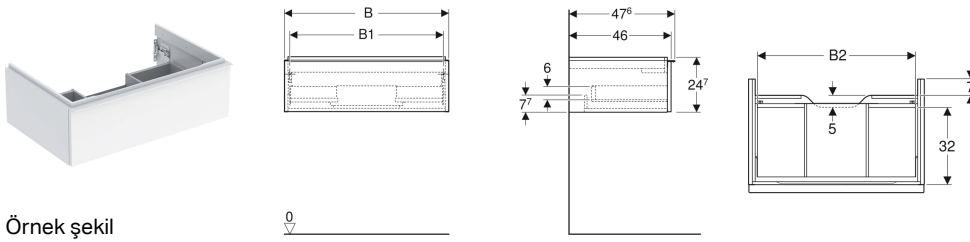

Geberit iCon lavabo dolabı, tek çekmeceli

Özellikler

- FSC™ C134279 sertifikalı
- Asma
- Tek çekmeceli
- Açma kolu
- Değiştirilebilir kol
- Kendiliğinden kapanan çekmece

- Sifon kesti olmayan çekmece
- Neme dayanıklı
- Ön montajı yapılmış olarak teslim edilir

Teknik veriler

Malzeme	Yüksek basınçta preslenmiş üç katmanlı ahşap
Maksimum çekmece yükü	30 kg

Teslimat kapsamı

- Lavabo alt dolabı

- Sabitleme malzemesi

Ek olarak sipariş edilecekler

- Geberit yer tasarruflu model lavabo bağlantısı

Ürün numarası	Renk / Yüzey	B	B1	B2	Lavabo genişliği	H	T
502.310.01.1	Gövde ve ön: beyaz / parlak Açma kolu: beyaz/mat toz boyalı	59.2 cm	54.3 cm	51.7 cm	60 cm	24.7 cm	47.6 cm
502.310.01.2	Gövde ve ön: beyaz / parlak Açma kolu: parlak krom	59.2 cm	54.3 cm	51.7 cm	60 cm	24.7 cm	47.6 cm
502.310.01.3 *	Gövde ve ön bölüm: beyaz / mat Açma kolu: beyaz/mat toz boyalı	59.2 cm	54.3 cm	51.7 cm	60 cm	24.7 cm	47.6 cm
502.310.JK.1	Gövde ve ön: antrasit / mat Açma kolu: antrasit / mat toz boyalı	59.2 cm	54.3 cm	51.7 cm	60 cm	24.7 cm	47.6 cm
502.310.JL.1 *	Gövde ve ön bölüm: kum grisi/parlak Açma kolu: kum grisi / mat toz boyalı	59.2 cm	54.3 cm	51.7 cm	60 cm	24.7 cm	47.6 cm
502.310.JH.1	Gövde ve ön bölüm: meşe / ahşap dokulu melamin Açma kolu: antrasit / mat toz boyalı	59.2 cm	54.3 cm	51.7 cm	60 cm	24.7 cm	47.6 cm
502.310.JR.1 *	Gövde ve ön bölüm: amerikan cevizi / ahşap dokulu melamin Açma kolu: antrasit / mat toz boyalı	59.2 cm	54.3 cm	51.7 cm	60 cm	24.7 cm	47.6 cm
502.311.01.1	Gövde ve ön: beyaz / parlak Açma kolu: beyaz/mat toz boyalı	74 cm	69.1 cm	66.5 cm	75 cm	24.7 cm	47.6 cm
502.311.01.2	Gövde ve ön: beyaz / parlak Açma kolu: parlak krom	74 cm	69.1 cm	66.5 cm	75 cm	24.7 cm	47.6 cm
502.311.01.3 *	Gövde ve ön bölüm: beyaz / mat Açma kolu: beyaz/mat toz boyalı	74 cm	69.1 cm	66.5 cm	75 cm	24.7 cm	47.6 cm
502.311.JK.1	Gövde ve ön: antrasit / mat Açma kolu: antrasit / mat toz boyalı	74 cm	69.1 cm	66.5 cm	75 cm	24.7 cm	47.6 cm
502.311.JL.1 *	Gövde ve ön bölüm: kum grisi/parlak Açma kolu: kum grisi / mat toz boyalı	74 cm	69.1 cm	66.5 cm	75 cm	24.7 cm	47.6 cm
502.311.JH.1	Gövde ve ön bölüm: meşe / ahşap dokulu melamin Açma kolu: antrasit / mat toz boyalı	74 cm	69.1 cm	66.5 cm	75 cm	24.7 cm	47.6 cm