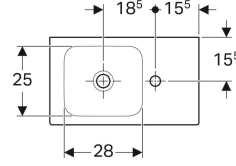

Geberit iCon etajerli küçük lavabo

Örnek şekil

Özellikler

- Montajı lavabo dolabı ile yapılabilir
- Asimetrik

- Etajerli

Teknik veriler

Malzeme

Seramik

Ürün numarası	Renk / Yüzey	Batarya deliği	Taşma deliği	Etajer alanı	B	H	T
124053000	Beyaz	Sağ	Yok	Sağ	53 cm	13.5 cm	31 cm
124153000	Beyaz	Sol	Yok	Sol	53 cm	13.5 cm	31 cm

Aksesuarlar

- Lavabo için Geberit sifon, yatay çıkış
- Geberit serbest çıkışlı süzgeç ve krom kapağı
- Geberit serbest çıkışlı süzgeç, ızgaralı