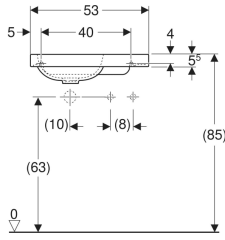

Teknik veriler

Malzeme

Seramik

Ürün numarası	Renk / Yüzey	Batarya deliği	Taşma deliği	Etajer alanı	B	H	T
501.830.00.1	Beyaz	Sağ	Yok	Sağ	38 cm	13 cm	28 cm
501.830.00.3 *	Beyaz	Yok	Yok	Sağ	38 cm	13 cm	28 cm
501.831.00.1	Beyaz	Sol	Yok	Sol	38 cm	13 cm	28 cm
501.831.00.3 *	Beyaz	Yok	Yok	Sol	38 cm	13 cm	28 cm
501.830.JT.1	Beyaz / Mat	Sağ	Yok	Sağ	38 cm	13 cm	28 cm Yeni
501.831.JT.1	Beyaz / Mat	Sol	Yok	Sol	38 cm	13 cm	28 cm Yeni

Örnek şekil

Özellikler

- Montajı lavabo dolabı ile yapılabilir
- Asimetrik

- Etajerli

Teknik veriler

Malzeme

Seramik

Ürün numarası	Renk / Yüzey	Batarya deliği	Taşma deliği	Etajer alanı	B	H	T	
501.832.00.1	Beyaz	Sağ	Yok	Sağ	53 cm	13 cm	31 cm	
501.832.00.3 *	Beyaz	Yok	Yok	Sağ	53 cm	13 cm	31 cm	
501.833.00.1	Beyaz	Sol	Yok	Sol	53 cm	13 cm	31 cm	
501.833.00.3 *	Beyaz	Yok	Yok	Sol	53 cm	13 cm	31 cm	
501.832.JT.1	Beyaz / Mat	Sağ	Yok	Sağ	53 cm	13 cm	31 cm	Yeni
501.833.JT.1	Beyaz / Mat	Sol	Yok	Sol	53 cm	13 cm	31 cm	Yeni