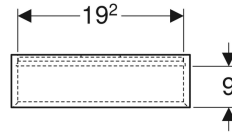

Özellikler

- FSC™ C134279 sertifikalı
- Asma
- Gizli montaj

- Neme dayanıklı
- Ön montajı yapılmış olarak teslim edilir

Teknik veriler

Malzeme | Yüksek basınçta preslenmiş üç katmanlı ahşap

Teslimat kapsamı

- Asma dolap

- Sabitleme malzemesi

Ürün numarası	Renk / Yüzey	B	H	T
502.322.01.1	Beyaz / Parlak	45 cm	23.3 cm	13.2 cm
502.322.01.3 *	Beyaz / Mat boyalı	45 cm	23.3 cm	13.2 cm
502.322.JH.1	Meşe / Ahşap dokulu melamin	45 cm	23.3 cm	13.2 cm
502.322.JK.1	Antrasit / Mat boyalı	45 cm	23.3 cm	13.2 cm
502.322.JL.1 *	Parlak	45 cm	23.3 cm	13.2 cm
502.322.JR.1 *	Amerikan cevizi / Ahşap dokulu melamin	45 cm	23.3 cm	13.2 cm

* Siparişe dayalı üretim