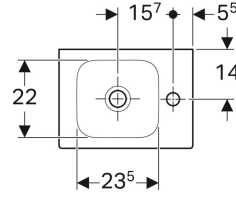

Geberit iCon küçük lavabo

Örnek şekil

Özellikler

- Montajı lavabo dolabı ile yapılabilir
- Asimetrik

Teknik veriler

Malzeme

Seramik

Ürün numarası	Renk / Yüzey	Batarya deliği	Taşma deliği	B	H	T
124736000	Beyaz	Sağ	Yok	38 cm	13.5 cm	28 cm
124836000	Beyaz	Sol	Yok	38 cm	13.5 cm	28 cm

Aksesuarlar

- Lavabo için Geberit sifon, yatay çıkış
- Geberit serbest çıkışlı süzgeç ve krom kapağı
- Geberit serbest çıkışlı süzgeç, ızgaralı