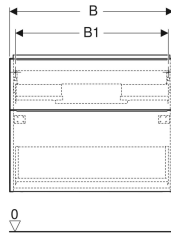

Özellikler

- FSC™ C134279 sertifikalı
- Asma
- Çift çekmeceli
- Açma kolu
- Değiştirilebilir kol
- Kendiliğinden kapanan çekmece

- Sifon kesti olmayan çekmece
- Neme dayanıklı
- Ön montajı yapılmış olarak teslim edilir

Teknik veriler

Malzeme	Yüksek basınçta preslenmiş üç katmanlı ahşap
Maksimum çekmece yükü	30 kg

Teslimat kapsamı

- Lavabo alt dolabı

- Sabitleme malzemesi

Ek olarak sipariş edilecekler

- Geberit yer tasarruflu model lavabo bağlantısı

Ürün numarası	Renk / Yüzey	B	B1	B2	Lavabo genişliği	H	T
502.303.01.1	Gövde ve ön: beyaz / parlak Açma kolu: beyaz/mat toz boyalı	59.2 cm	54.3 cm	51.7 cm	60 cm	61.5 cm	47.6 cm
502.303.01.2	Gövde ve ön: beyaz / parlak Açma kolu: parlak krom	59.2 cm	54.3 cm	51.7 cm	60 cm	61.5 cm	47.6 cm
502.303.01.3 *	Gövde ve ön bölüm: beyaz / mat Açma kolu: beyaz/mat toz boyalı	59.2 cm	54.3 cm	51.7 cm	60 cm	61.5 cm	47.6 cm
502.303.JK.1	Gövde ve ön: antrasit / mat Açma kolu: antrasit / mat toz boyalı	59.2 cm	54.3 cm	51.7 cm	60 cm	61.5 cm	47.6 cm
502.303.JL.1 *	Gövde ve ön bölüm: kum grisi/parlak Açma kolu: kum grisi / mat toz boyalı	59.2 cm	54.3 cm	51.7 cm	60 cm	61.5 cm	47.6 cm
502.303.JH.1	Gövde ve ön bölüm: meşe / ahşap dokulu melamin Açma kolu: antrasit / mat toz boyalı	59.2 cm	54.3 cm	51.7 cm	60 cm	61.5 cm	47.6 cm
502.303.JR.1 *	Gövde ve ön bölüm: amerikan cevizi / ahşap dokulu melamin Açma kolu: antrasit / mat toz boyalı	59.2 cm	54.3 cm	51.7 cm	60 cm	61.5 cm	47.6 cm
502.304.01.1	Gövde ve ön: beyaz / parlak Açma kolu: beyaz/mat toz boyalı	74 cm	69.1 cm	66.5 cm	75 cm	61.5 cm	47.6 cm
502.304.01.2	Gövde ve ön: beyaz / parlak Açma kolu: parlak krom	74 cm	69.1 cm	66.5 cm	75 cm	61.5 cm	47.6 cm
502.304.01.3 *	Gövde ve ön bölüm: beyaz / mat Açma kolu: beyaz/mat toz boyalı	74 cm	69.1 cm	66.5 cm	75 cm	61.5 cm	47.6 cm
502.304.JK.1	Gövde ve ön: antrasit / mat Açma kolu: antrasit / mat toz boyalı	74 cm	69.1 cm	66.5 cm	75 cm	61.5 cm	47.6 cm
502.304.JL.1 *	Gövde ve ön bölüm: kum grisi/parlak Açma kolu: kum grisi / mat toz boyalı	74 cm	69.1 cm	66.5 cm	75 cm	61.5 cm	47.6 cm
502.304.JH.1	Gövde ve ön bölüm: meşe / ahşap dokulu melamin Açma kolu: antrasit / mat toz boyalı	74 cm	69.1 cm	66.5 cm	75 cm	61.5 cm	47.6 cm