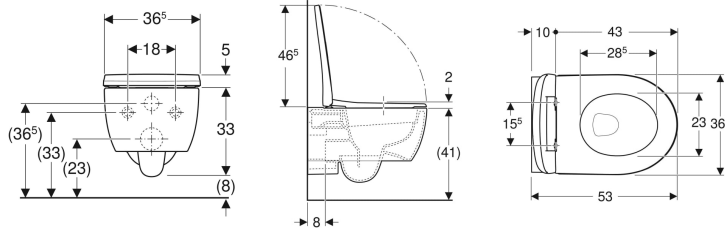

Geberit iCon bide fonksiyonlu alçak tip asma klozet seti, kapalı form, Rimfree, klozet kapaklı

Kullanım amaçları

- Gömme rezervuarlar için

Özellikler

- Asma
- Alçak tip klozet
- Rimfree
- Klozetler için Geberit EFF3 tip duvar montajı ile kolay sabitleme
- Tip 1, tam hacim 6 / 5 / 4 l, EN 997 uyarınca

- 4,5 l ile deşarj
- Kapalı form
- Gizli montaj
- Duroplast klozet kapağı, antibakteriyel
- Tam kapanan klozet kapağı
- Zarif tasarım

Teknik veriler

Malzeme

Seramik

Teslimat kapsamı

- Önceden monte edilmiş bide nozullu klozet seramiği
- Taharet fonksiyonlu klozetler için sifon borusu
- Esnek bağlantı borusu
- Klozet kapağı
- Sabitleme malzemesi

Ürün numarası	Renk / Yüzey	B	H	T	Quick-Release menteşe	Yavaş kapanan mekanizma	Sabitleme	Menteşe malzemesi
501.659.00.1	Beyaz	36.6 cm	38.1 cm	53 cm	Evet	Evet	Yukarıdan	Krom kaplı piring

Aksesuarlar

- Klozet için Geberit bağlantı seti

- EN1717'ye uymak için ek geri akış önleme seti sipariş edilmelidir. Sigma 8 / 12: 115.331.00.1 ve 115.334.00.1 Alpha: 115.332.00.1