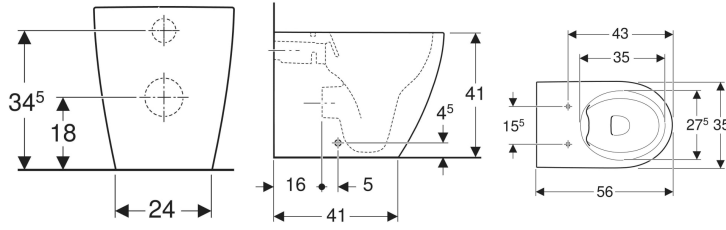

Geberit iCon alçak tip yere oturan klozet, duvara gömülü, kapalı form, Rimfree

Kullanım amaçları

- Gömme rezervuarlar için

Özellikler

- Tek çekmeceli
- Duvara gömülü
- Alçak tip klozet
- Rimfree

- Tip 1, tam hacim 6 / 5 / 4 l, EN 997 uyarınca
- Yatay veya dikey çıkış
- Tip 2, EN 997 uyarınca
- 4,5 l ile deşarj
- Kapalı form
- Gizli montaj

Teknik veriler

Malzeme

Seramik

Teslimat kapsamı

- Sabitleme malzemesi

Ek olarak sipariş edilecekler

- Klozet kapağı

Ürün numarası	Renk / Yüzey	B	H	T
502.382.00.1	Beyaz	36 cm	41 cm	56 cm

Aksesuarlar

- Yere oturan klozet için Geberit P sifon dirseği seti
- Yere oturan klozet için Geberit bağlantı seti
- Geberit uzatmalı 90° sifon dirseği seti
- Geberit 90° sifon dirseği