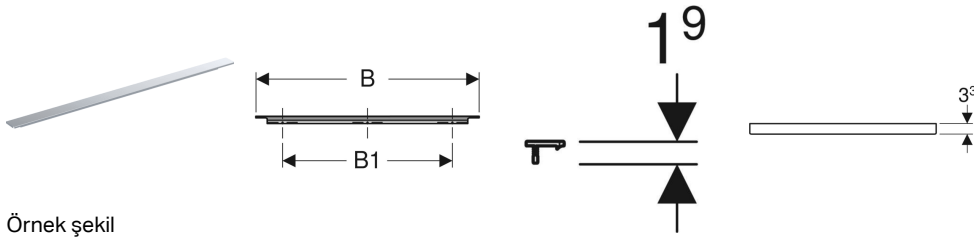

Geberit iCon kol

Örnek şekil

Özellikler

- Kollu tüm iCon lavabo dolaplarına uyur
- Cıvatalı sabitleme

Teknik veriler

Malzeme

Alüminyum

Teslimat kapsamı

- Tutamak
- Sabitleme malzemesi

Ürün numarası	Renk / Yüzey	B	B1	H	T
502.356.00.1	Parlak krom	36.7 cm	25.6 cm	1.9 cm	3.3 cm
502.356.01.1	Beyaz / Mat toz boyalı	36.7 cm	25.6 cm	1.9 cm	3.3 cm
502.356.JK.1	Antrasit / Mat toz boyalı	36.7 cm	25.6 cm	1.9 cm	3.3 cm
502.356.JL.1	Mat toz boyalı	36.7 cm	25.6 cm	1.9 cm	3.3 cm
502.357.00.1	Parlak krom	44.7 cm	32 cm	1.9 cm	3.3 cm
502.357.01.1	Beyaz / Mat toz boyalı	44.7 cm	32 cm	1.9 cm	3.3 cm
502.357.JK.1	Antrasit / Mat toz boyalı	44.7 cm	32 cm	1.9 cm	3.3 cm
502.357.JL.1	Mat toz boyalı	44.7 cm	32 cm	1.9 cm	3.3 cm
502.358.00.1	Parlak krom	51.7 cm	38.4 cm	1.9 cm	3.3 cm
502.358.01.1	Beyaz / Mat toz boyalı	51.7 cm	38.4 cm	1.9 cm	3.3 cm
502.358.JK.1	Antrasit / Mat toz boyalı	51.7 cm	38.4 cm	1.9 cm	3.3 cm
502.358.JL.1	Mat toz boyalı	51.7 cm	38.4 cm	1.9 cm	3.3 cm
502.359.00.1	Parlak krom	58.9 cm	44.8 cm	1.9 cm	3.3 cm
502.359.01.1	Beyaz / Mat toz boyalı	58.9 cm	44.8 cm	1.9 cm	3.3 cm
502.359.JK.1	Antrasit / Mat toz boyalı	58.9 cm	44.8 cm	1.9 cm	3.3 cm
502.359.JL.1	Mat toz boyalı	58.9 cm	44.8 cm	1.9 cm	3.3 cm
502.360.00.1	Parlak krom	73.7 cm	64.4 cm	1.9 cm	3.3 cm
502.360.01.1	Beyaz / Mat toz boyalı	73.7 cm	64.4 cm	1.9 cm	3.3 cm
502.360.JK.1	Antrasit / Mat toz boyalı	73.7 cm	64.4 cm	1.9 cm	3.3 cm
502.360.JL.1	Mat toz boyalı	73.7 cm	64.4 cm	1.9 cm	3.3 cm
502.361.00.1	Parlak krom	88.5 cm	76.8 cm	1.9 cm	3.3 cm
502.361.01.1	Beyaz / Mat toz boyalı	88.5 cm	76.8 cm	1.9 cm	3.3 cm
502.361.JK.1	Antrasit / Mat toz boyalı	88.5 cm	76.8 cm	1.9 cm	3.3 cm
502.361.JL.1	Mat toz boyalı	88.5 cm	76.8 cm	1.9 cm	3.3 cm
502.362.00.1	Parlak krom	118.1 cm	89.6 cm	1.9 cm	3.3 cm
502.362.01.1	Beyaz / Mat toz boyalı	118.1 cm	89.6 cm	1.9 cm	3.3 cm
502.362.JK.1	Antrasit / Mat toz boyalı	118.1 cm	89.6 cm	1.9 cm	3.3 cm
502.362.JL.1	Mat toz boyalı	118.1 cm	89.6 cm	1.9 cm	3.3 cm
502.356.14.1	Mat siyah / Mat toz boyalı	36.7 cm	25.6 cm	1.9 cm	3.3 cm