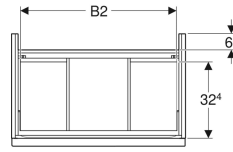

Özellikler

- FSC™ C134279 sertifikalı
- Asma
- Çift çekmeceli
- Açma kolu
- Değiştirilebilir kol
- Kendiliğinden kapanan çekmece

- Sifon kesti olmayan çekmece
- Neme dayanıklı
- Ön montajı yapılmış olarak teslim edilir

Teknik veriler

Malzeme	Yüksek basınçta preslenmiş üç katmanlı ahşap
Maksimum çekmece yükü	30 kg

Teslimat kapsamı

- Lavabo alt dolabı

- Sabitleme malzemesi

Ek olarak sipariş edilecekler

- Geberit yer tasarruflu model lavabo bağlantısı

Ürün numarası	Renk / Yüzey	B	B1	B2	Lavabo genişliği	H	T
502.303.01.1	Gövde ve ön: beyaz / parlak Açma kolu: beyaz/mat toz boyalı	59.2 cm	54.3 cm	51.7 cm	60 cm	61.5 cm	47.6 cm
502.303.01.2	Gövde ve ön: beyaz / parlak Açma kolu: parlak krom	59.2 cm	54.3 cm	51.7 cm	60 cm	61.5 cm	47.6 cm
502.303.01.3 *	Gövde ve ön bölüm: beyaz / mat Açma kolu: beyaz/mat toz boyalı	59.2 cm	54.3 cm	51.7 cm	60 cm	61.5 cm	47.6 cm
502.303.JK.1	Gövde ve ön: antrasit / mat Açma kolu: antrasit / mat toz boyalı	59.2 cm	54.3 cm	51.7 cm	60 cm	61.5 cm	47.6 cm
502.303.JL.1 *	Gövde ve ön bölüm: kum grisi/parlak Açma kolu: kum grisi / mat toz boyalı	59.2 cm	54.3 cm	51.7 cm	60 cm	61.5 cm	47.6 cm
502.303.JH.1	Gövde ve ön bölüm: meşe / ahşap dokulu melamin Açma kolu: antrasit / mat toz boyalı	59.2 cm	54.3 cm	51.7 cm	60 cm	61.5 cm	47.6 cm
502.303.JR.1 *	Gövde ve ön bölüm: amerikan cevizi / ahşap dokulu melamin Açma kolu: antrasit / mat toz boyalı	59.2 cm	54.3 cm	51.7 cm	60 cm	61.5 cm	47.6 cm
502.304.01.1	Gövde ve ön: beyaz / parlak Açma kolu: beyaz/mat toz boyalı	74 cm	69.1 cm	66.5 cm	75 cm	61.5 cm	47.6 cm
502.304.01.2	Gövde ve ön: beyaz / parlak Açma kolu: parlak krom	74 cm	69.1 cm	66.5 cm	75 cm	61.5 cm	47.6 cm
502.304.01.3 *	Gövde ve ön bölüm: beyaz / mat Açma kolu: beyaz/mat toz boyalı	74 cm	69.1 cm	66.5 cm	75 cm	61.5 cm	47.6 cm
502.304.JK.1	Gövde ve ön: antrasit / mat Açma kolu: antrasit / mat toz boyalı	74 cm	69.1 cm	66.5 cm	75 cm	61.5 cm	47.6 cm
502.304.JL.1 *	Gövde ve ön bölüm: kum grisi/parlak Açma kolu: kum grisi / mat toz boyalı	74 cm	69.1 cm	66.5 cm	75 cm	61.5 cm	47.6 cm
502.304.JH.1	Gövde ve ön bölüm: meşe / ahşap dokulu melamin Açma kolu: antrasit / mat toz boyalı	74 cm	69.1 cm	66.5 cm	75 cm	61.5 cm	47.6 cm