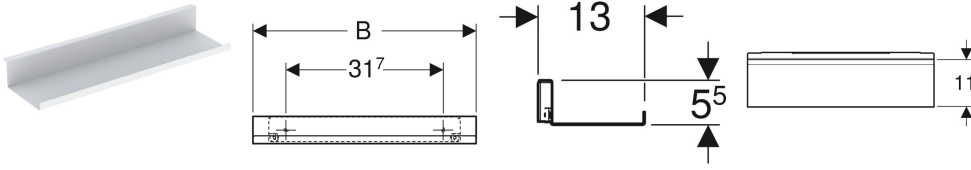

* Siparişe dayalı üretim

Geberit duvar rafı

Örnek şekil

Özellikler

- Asma
- Gizli montaj

Teknik veriler

Malzeme

Çelik