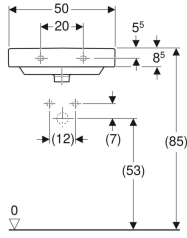

Özellikler

- Montajı lavabo dolabı ile yapılabilir
- Yarım ayak ile kombine edilebilir

- Tam ayak ile kombine edilebilir

Teknik veriler

Malzeme

Seramik

Ürün numarası	Renk / Yüzey	Batarya deliği	Taşma deliği	B	Lavabo genişliği	H	T
500.256.01.1	Beyaz	Orta	Görünür	50 cm	49.2 cm	16 cm	41 cm

Aksesuarlar

- Lavabo için Geberit sifon, yatay çıkış