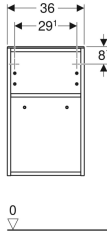

Özellikler

- FSC™ C134279 sertifikalı
- Asma
- Orta yükseklikte bir dolap ile yüksek dolaba bağlanabilir
- Portatif raflı

- Neme dayanıklı
- Cam kapak
- Ön montajı yapılmış olarak teslim edilir

Teknik veriler

Malzeme | Yüksek basınçta preslenmiş üç katmanlı ahşap

Teslimat kapsamı

- Yan dolap

- Sabitleme malzemesi

Ürün numarası	Renk / Yüzey	B	H	T
500.358.00.1	Beyaz / Parlak	36 cm	60 cm	29.9 cm
500.358.JK.1 *	Antrasit / Mat boyalı	36 cm	60 cm	29.9 cm
500.358.JL.1 *	Parlak	36 cm	60 cm	29.9 cm
500.358.JR.1	Amerikan cevizi / Ahşap dokulu melamin	36 cm	60 cm	29.9 cm

* Siparişe dayalı üretim

Aksesuarlar

- Geberit ayak seti
- Geberit manyetik tutucu
- Geberit USB bağlantılı priz ünitesi