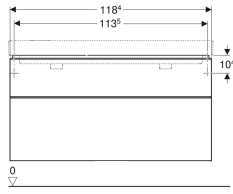

Özellikler

- FSC™ C134279 sertifikalı
- Asma
- Çift çekmeceli
- Açma kolu
- Kendiliğinden kapanan çekmece
- Neme dayanıklı

- Metal çekmece çerçevesi
- Ön montajı yapılmış olarak teslim edilir

Teknik veriler

Malzeme	Yüksek basınçta preslenmiş üç katmanlı ahşap
Maksimum çekmece yükü	30 kg

Teslimat kapsamı

- Çift hazneli lavabo dolabı

- Sabitleme malzemesi

Ürün numarası	Renk / Yüzey	B	Lavabo genişliği	H	T
500.356.00.1	Gövde ve ön: beyaz / parlak Açma kolu: beyaz/mat toz boyalı	118.4 cm	120 cm	61.7 cm	47 cm
500.356.JK.1 *	Gövde ve ön: antrasit / mat Açma kolu: antrasit / mat toz boyalı	118.4 cm	120 cm	61.7 cm	47 cm
500.356.JL.1 *	Gövde ve ön bölüm: kum grisi/parlak Açma kolu: kum grisi / mat toz boyalı	118.4 cm	120 cm	61.7 cm	47 cm
500.356.JR.1	Gövde ve ön bölüm: amerikan cevizi / ahşap dokulu melamin Açma kolu: antrasit / mat toz boyalı	118.4 cm	120 cm	61.7 cm	47 cm

* Siparişe dayalı üretim

Aksesuarlar

- Geberit çekmece düzenleyici, H bölmeli, alt çekmece için
- Geberit H bölmeli çekmece düzenleyici, üst çekmece için
- Geberit T bölmeli çekmece düzenleyici, üst çekmece için
- Geberit dairesel köşeli havlu askısı, banyo mobilyası için
- Geberit dik köşeli havlu askısı, banyo mobilyası için
- Geberit banyo mobilyaları havlu askıları
- Geberit ayak seti
- Geberit çift ışık şeridi, iç çekmece için
- Geberit USB bağlantılı priz ünitesi
- Geberit manyetik tutucu