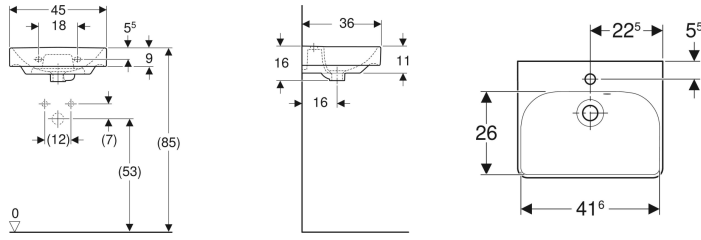

OLUŐTURMA TARİHI 06/02/2023

GEBERIT SMYLE

ÖZYAPI ANTİK

**KNOW
HOW
INSTALLED**

İçindekiler

Asimetrik taşmalıklı Geberit Smyle Square küçük lavabo	3
Geberit Smyle Square küçük lavabo	4
Geberit Smyle lavabo	5
Geberit Smyle Square lavabo	6
Geberit Smyle Square ikili lavabo	7
Geberit Smyle küçük lavabo için yarım ayak	8
Geberit Smyle yarım ayak	9
Geberit Smyle Square lavabo dolabı, tek kapılı	10
Geberit Smyle Square lavabo dolabı, tek kapılı	12
Geberit Smyle Square lavabo dolabı, çift çekmeceli	13
Geberit Smyle Square ikili lavabo dolabı, çift çekmeceli	15
Geberit Smyle Square alt dolap, tek kapılı	16
Geberit Smyle Square bir kapılı yan dolap	17
Geberit Smyle Square alt dolap, çift çekmeceli	18
Geberit Smyle Square alt dolap, açık	19
Geberit Smyle Square duvar rafı	20
Geberit ayak seti	21
Geberit T bölmeli çekmece düzenleyici, üst çekmece için	22
Geberit H bölmeli çekmece düzenleyici, üst çekmece için	23
Geberit çekmece düzenleyici, H bölmeli, alt çekmece için	24
Geberit Smyle Square taharet fonksiyonlu alçak tip asma klozet seti, kapalı form, Rimfree, klozet kapaklı, örtüşen kapak	25
Geberit Smyle Square Geberit Smyle Square taharet fonksiyonlu, alçak tip, kapalı formlu asma klozet, Rimfree	26
Geberit Smyle arkadan girişli pisuvar, arkadan çıkışlı	27
Geberit Smyle susuz pisuvar, arkadan çıkışlı	28

Asimetrik taşmalıklı Geberit Smyle Square küçük lavabo

Örnek şekil

Özellikler

- Montajı lavabo dolabı ile yapılabilir
- Asimetrik taşmalık

Teknik veriler

Malzeme

Seramik

Ürün numarası	Renk / Yüzey	Batarya deliği	Taşma deliği	B	Lavabo genişliği	H	T
500.222.01.1	Beyaz	Orta	Görünür	45 cm	44.2 cm	16 cm	36 cm