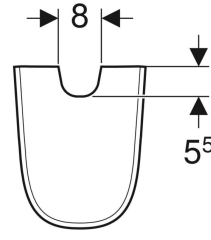

Asimetrik taşmalıklı Geberit Smyle Square küçük lavabo

Örnek şekil

Özellikler

- Montajı lavabo dolabı ile yapılabilir
- Asimetrik taşmalık

Teknik veriler

Malzeme

Seramik

Ürün numarası	Renk / Yüzey	Batarya deliği	Taşma deliği	B	Lavabo genişliği	H	T
500.222.01.1	Beyaz	Orta	Görünür	45 cm	44.2 cm	16 cm	36 cm

Geberit Smyle Square ikili lavabo

Örnek şekil

Özellikler

- Montajı lavabo dolabı ile yapılabilir
- Yarım ayak ile kombine edilebilir

Teknik veriler

Malzeme

Seramik

Ürün numarası	Renk / Yüzey	Batarya deliği	Taşma deliği	B	Lavabo genişliği	H	T
500.223.01.1	Beyaz	Orta	Görünür	120 cm	118.4 cm	16.5 cm	48 cm
500.224.01.1	Beyaz	Yok	Görünür	120 cm	118.4 cm	16.5 cm	48 cm

Teslimat kapsamı

- Sabitleme malzemesi

Teknik veriler

Malzeme

Seramik

Ürün numarası	Renk / Yüzey
---------------	--------------

500.575.01.1	Beyaz
--------------	-------

Geberit Smyle yarım ayak

Örnek şekil

Kullanım amaçları

- 55 cm veya daha geniş lavabolar için

Teknik veriler

Malzeme

Seramik

Teslimat kapsamı

- Sabitleme malzemesi