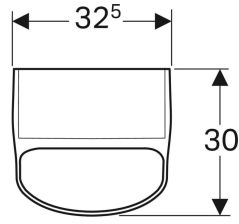

Özellikler

- Asma
- Gizli tahliye
- Gizli montaj

- Geberit montaj malzemesi Kerafix ile kolay sabitleme, pisuvar için

Teknik veriler

Malzeme

| Seramik

Teslimat kapsamı

- Tahliye ekipmanı

- Sabitleme malzemesi

Ürün numarası	Renk / Yüzey	B	H	T	Çıkış	Hedef işaretleme
500.255.01.1	Beyaz	32.5 cm	60 cm	30 cm	Arkaya	Hayır