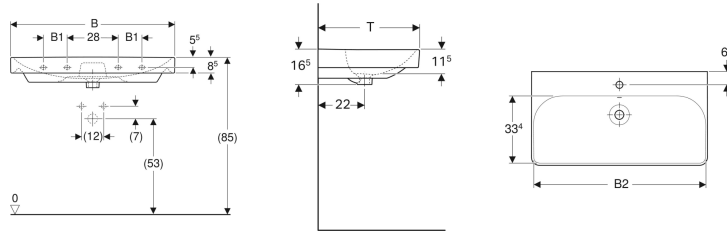

Geberit Smyle Square lavabo

Örnek şekil

Özellikler

- Montajı lavabo dolabı ile yapılabilir

Teknik veriler

Malzeme

Seramik

Ürün numarası	Renk / Yüzey	Batarya d. eliği	Taşma de. liği	B	B1	B2	Lavabo gen. işliği	H	T	Sabitleme no. ktaları
500.259.01.1	Beyaz	Orta	Görünür	55 cm	- cm	51.8 cm	53.6 cm	16.5 cm	44 cm	2
500.229.01.1	Beyaz	Orta	Görünür	60 cm	- cm	56.8 cm	58.4 cm	16.5 cm	48 cm	2
500.249.01.1	Beyaz	Orta	Görünür	75 cm	- cm	71.5 cm	73.4 cm	16.5 cm	48 cm	2
500.251.01.1	Beyaz	Orta	Görünür	90 cm	13 cm	86.8 cm	88.4 cm	16.5 cm	48 cm	4
500.250.01.1	Beyaz	Yok	Görünür	90 cm	13 cm	86.8 cm	88.4 cm	16.5 cm	48 cm	4
500.252.01.1	Beyaz	Sol ve sağ	Görünür	90 cm	13 cm	86.8 cm	88.4 cm	16.5 cm	48 cm	4
500.253.01.1	Beyaz	Sol ve sağ	Görünür	120 cm	28 cm	116.8 cm	118.4 cm	16.5 cm	48 cm	4
500.226.01.1	Beyaz	Orta	Görünür	120 cm	28 cm	116.8 cm	118.4 cm	16.5 cm	48 cm	4
500.225.01.1	Beyaz	Yok	Görünür	120 cm	28 cm	116.8 cm	118.4 cm	16.5 cm	48 cm	4

Aksesuarlar

- Geberit yer tasarruflu model süzgeç, dar model, basma kumandalı dış valf tapalı
- Geberit yer tasarruflu model lavabo gideri, dar model, basma kumandalı ve dış valf tapalı
- Lavabo için Geberit sifon, yatay çıkış
- Lavabo için Geberit sifon, yer tasarruflu model, yatay çıkış