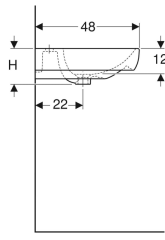

Asimetrik taşmalıklı Geberit Smyle Square küçük lavabo

Örnek şekil

Özellikler

- Montajı lavabo dolabı ile yapılabilir
- Asimetrik taşmalık

Teknik veriler

Malzeme

Seramik

Ürün numarası	Renk / Yüzey	Batarya deliği	Taşma deliği	B	Lavabo genişliği	H	T
500.222.01.1	Beyaz	Orta	Görünür	45 cm	44.2 cm	16 cm	36 cm

Geberit Smyle Square küçük lavabo

Örnek şekil

Özellikler

- Montajı lavabo dolabı ile yapılabilir
- Yarım ayak ile kombine edilebilir

- Tam ayak ile kombine edilebilir

Teknik veriler

Malzeme

Seramik

Ürün numarası	Renk / Yüzey	Batarya deliği	Taşma deliği	B	Lavabo genişliği	H	T
500.256.01.1	Beyaz	Orta	Görünür	50 cm	49.2 cm	16 cm	41 cm

Aksesuarlar

- Lavabo için Geberit sifon, yatay çıkış

Geberit Smyle lavabo

Örnek şekil

Özellikler

- Yarım ayak ile kombine edilebilir
- Tam ayak ile kombine edilebilir

Teknik veriler

Malzeme

Seramik

Ürün numarası	Renk / Yüzey	Batarya deliği	Taşma deliği	B	B1	H	T
500.227.01.1	Beyaz	Orta	Görünür	55 cm	51.5 cm	16.5 cm	48 cm
500.228.01.1	Beyaz	Orta	Görünür	60 cm	56.8 cm	16.5 cm	48 cm
500.230.01.1	Beyaz	Orta	Görünür	65 cm	61.8 cm	17 cm	48 cm
500.248.01.1	Beyaz	Orta	Görünür	70 cm	66.8 cm	17 cm	48 cm