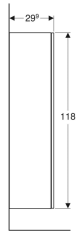

Özellikler

- FSC™ C134279 sertifikalı
- Asma
- Yan dolap ile yüksek dolaba bağlanabilir
- Tek kapılı
- Stoperli kapı
- Açmak için bas-aç mekanizması

- Portatif cam raflar
- Sağ veya sol menteşeli
- Kapının iç kısmında ayna
- Neme dayanıklı
- Ön montajı yapılmış olarak teslim edilir

Teknik veriler

Malzeme | Yüksek basınçta preslenmiş üç katmanlı ahşap

Teslimat kapsamı

- Yan dolap
- 3 cam raf
- Sabitleme malzemesi

Ürün numarası	Renk / Yüzey	B	H	T
500.361.00.1	Beyaz / Parlak	36 cm	118 cm	29.9 cm
500.361.JK.1 *	Antrasit / Mat boyalı	36 cm	118 cm	29.9 cm
500.361.JL.1 *	Parlak	36 cm	118 cm	29.9 cm
500.361.JR.1	Amerikan cevizi / Ahşap dokulu melamin	36 cm	118 cm	29.9 cm

* Siparişe dayalı üretim

Aksesuarlar

- Geberit manyetik tutucu
- Geberit büyüteçli ayna
- Geberit USB bağlantılı priz ünitesi
- Geberit dolap aydınlatması, taşınabilir ve pilli
- Geberit ayak seti