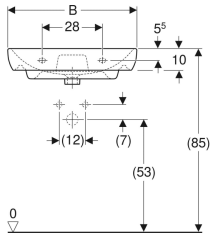

Asimetrik taşmalıklı Geberit Smyle Square küçük lavabo

Örnek şekil

Özellikler

- Montajı lavabo dolabı ile yapılabilir
- Asimetrik taşmalık

Teknik veriler

Malzeme

Seramik

Ürün numarası	Renk / Yüzey	Batarya deliği	Taşma deliği	B	Lavabo genişliği	H	T
500.222.01.1	Beyaz	Orta	Görünür	45 cm	44.2 cm	16 cm	36 cm

Geberit Smyle Square küçük lavabo

Örnek şekil

Özellikler

- Montajı lavabo dolabı ile yapılabilir
- Yarım ayak ile kombine edilebilir

- Tam ayak ile kombine edilebilir

Teknik veriler

Malzeme

Seramik

Ürün numarası	Renk / Yüzey	Batarya deliği	Taşma deliği	B	Lavabo genişliği	H	T
500.256.01.1	Beyaz	Orta	Görünür	50 cm	49.2 cm	16 cm	41 cm

Aksesuarlar

- Lavabo için Geberit sifon, yatay çıkış

Geberit Smyle lavabo

Örnek şekil

Özellikler

- Yarım ayak ile kombine edilebilir
- Tam ayak ile kombine edilebilir

Teknik veriler

Malzeme

Seramik

Ürün numarası	Renk / Yüzey	Batarya deliği	Taşma deliği	B	B1	H	T
500.227.01.1	Beyaz	Orta	Görünür	55 cm	51.5 cm	16.5 cm	48 cm
500.228.01.1	Beyaz	Orta	Görünür	60 cm	56.8 cm	16.5 cm	48 cm
500.230.01.1	Beyaz	Orta	Görünür	65 cm	61.8 cm	17 cm	48 cm
500.248.01.1	Beyaz	Orta	Görünür	70 cm	66.8 cm	17 cm	48 cm