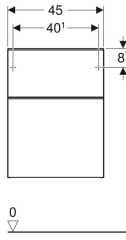

Özellikler

- FSC™ C134279 sertifikalı
- Asma
- Lavabo dolabı ile bağlanabilir
- Çift çekmeceli
- Açma kolu
- Kendiliğinden kapanan çekmece
- Neme dayanıklı

- Metal çekmece çerçevesi
- Cam kapak
- Ön montajı yapılmış olarak teslim edilir

Teknik veriler

Malzeme	Yüksek basınçta preslenmiş üç katmanlı ahşap
Maksimum çekmece yükü	30 kg

Teslimat kapsamı

- Yan dolap

- Sabitleme malzemesi

Ürün numarası	Renk / Yüzey	B	H	T
500.357.00.1	Gövde ve ön: beyaz / parlak Açma kolu: beyaz/mat toz boyalı	45 cm	60 cm	47 cm
500.357.JK.1 *	Gövde ve ön: antrasit / mat Açma kolu: antrasit / mat toz boyalı	45 cm	60 cm	47 cm
500.357.JL.1 *	Gövde ve ön bölüm: kum grisi/parlak Açma kolu: kum grisi / mat toz boyalı	45 cm	60 cm	47 cm
500.357.JR.1	Gövde ve ön bölüm: amerikan cevizi / ahşap dokulu melamin Açma kolu: antrasit / mat toz boyalı	45 cm	60 cm	47 cm

* Siparişe dayalı üretim

Aksesuarlar

- Geberit banyo mobilyaları havlu askıları
- Geberit H bölmeli çekmece düzenleyici, üst çekmece için
- Geberit T bölmeli çekmece düzenleyici, üst çekmece için
- Geberit ayak seti
- Geberit manyetik tutucu
- Geberit ışık şeridi, iç çekmece için
- Geberit USB bağlantılı priz ünitesi