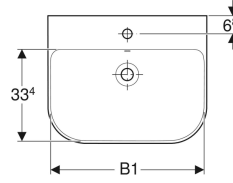

Asimetrik taşmalıklı Geberit Smyle Square küçük lavabo

Örnek şekil

Özellikler

- Montajı lavabo dolabı ile yapılabilir
- Asimetrik taşmalık

Teknik veriler

Malzeme

Seramik

Ürün numarası	Renk / Yüzey	Batarya deliği	Taşma deliği	B	Lavabo genişliği	H	T
500.222.01.1	Beyaz	Orta	Görünür	45 cm	44.2 cm	16 cm	36 cm

Geberit Smyle Square küçük lavabo

Örnek şekil

Özellikler

- Montajı lavabo dolabı ile yapılabilir
- Yarım ayak ile kombine edilebilir

- Tam ayak ile kombine edilebilir

Teknik veriler

Malzeme

Seramik

Ürün numarası	Renk / Yüzey	Batarya deliği	Taşma deliği	B	Lavabo genişliği	H	T
500.256.01.1	Beyaz	Orta	Görünür	50 cm	49.2 cm	16 cm	41 cm

Aksesuarlar

- Lavabo için Geberit sifon, yatay çıkış

Geberit Smyle lavabo

Örnek şekil

Özellikler

- Yarım ayak ile kombine edilebilir
- Tam ayak ile kombine edilebilir

Teknik veriler

Malzeme

Seramik

Ürün numarası	Renk / Yüzey	Batarya deliği	Taşma deliği	B	B1	H	T
500.227.01.1	Beyaz	Orta	Görünür	55 cm	51.5 cm	16.5 cm	48 cm
500.228.01.1	Beyaz	Orta	Görünür	60 cm	56.8 cm	16.5 cm	48 cm
500.230.01.1	Beyaz	Orta	Görünür	65 cm	61.8 cm	17 cm	48 cm
500.248.01.1	Beyaz	Orta	Görünür	70 cm	66.8 cm	17 cm	48 cm