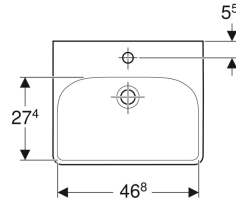

Özellikler

- Montajı lavabo dolabı ile yapılabilir
- Yarım ayak ile kombine edilebilir

- Tam ayak ile kombine edilebilir

Teknik veriler

Malzeme

Seramik

Ürün numarası	Renk / Yüzey	Batarya deliği	Taşma deliği	B	Lavabo genişliği	H	T
500.256.01.1	Beyaz	Orta	Görünür	50 cm	49.2 cm	16 cm	41 cm

Aksesuarlar

- Lavabo için Geberit sifon, yatay çıkış