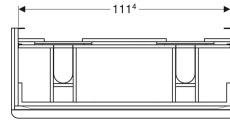

Özellikler

- FSC™ C134279 sertifikalı
- Asma
- Çift çekmeceli
- Açma kolu
- Kendiliğinden kapanan çekmece
- Neme dayanıklı

- Metal çekmece çerçevesi
- Ön montajı yapılmış olarak teslim edilir

Teknik veriler

Malzeme	Yüksek basınçta preslenmiş üç katmanlı ahşap
Maksimum çekmece yükü	30 kg

Teslimat kapsamı

- Çift hazneli lavabo dolabı

- Sabitleme malzemesi

Ürün numarası	Renk / Yüzey	B	Lavabo genişliği	H	T
500.356.00.1	Gövde ve ön: beyaz / parlak Açma kolu: beyaz/mat toz boyalı	118.4 cm	120 cm	61.7 cm	47 cm
500.356.JK.1 *	Gövde ve ön: antrasit / mat Açma kolu: antrasit / mat toz boyalı	118.4 cm	120 cm	61.7 cm	47 cm
500.356.JL.1 *	Gövde ve ön bölüm: kum grisi/parlak Açma kolu: kum grisi / mat toz boyalı	118.4 cm	120 cm	61.7 cm	47 cm
500.356.JR.1	Gövde ve ön bölüm: amerikan cevizi / ahşap dokulu melamin Açma kolu: antrasit / mat toz boyalı	118.4 cm	120 cm	61.7 cm	47 cm

* Siparişe dayalı üretim

Aksesuarlar

- Geberit çekmece düzenleyici, H bölmeli, alt çekmece için
- Geberit H bölmeli çekmece düzenleyici, üst çekmece için
- Geberit T bölmeli çekmece düzenleyici, üst çekmece için
- Geberit dairesel köşeli havlu askısı, banyo mobilyası için
- Geberit dik köşeli havlu askısı, banyo mobilyası için
- Geberit banyo mobilyaları havlu askıları
- Geberit ayak seti
- Geberit çift ışık şeridi, iç çekmece için
- Geberit USB bağlantılı priz ünitesi
- Geberit manyetik tutucu