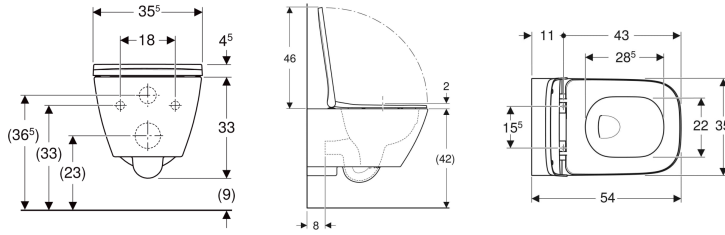

Geberit Smyle Square taharet fonksiyonlu alçak tip asma klozet seti, kapalı form, Rimfree, klozet kapaklı, örtüşen kapak

Örnek şekil

Kullanım amaçları

- Gömme rezervuarlar için

Özellikler

- Asma
- Alçak tip klozet
- Rimfree
- Klozetler için Geberit EFF3 tip duvar montajı ile kolay sabitleme
- Tip 1, tam hacim 6 / 5 l, EN 997 uyarınca