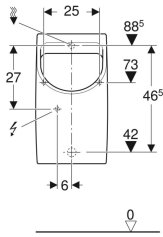

Kullanım amaları

- Otomatik, su tasarrufu saėlayan deřarj ile kullanım için
- Manuel veya otomatik deřarj tetiklemeli alıřtırma için
- Sıva altı pisuvar deřarj kontrolleri için
- Gizli sıva altı pisuvar deřarj kontrolleri için
- Gizli sıva üstü pisuvar deřarj kontrolleri için

Özellikler

- Asma

Teslimat kapsamı

- Pisuvar

- Pisuvar için sabitleme malzemesi

- Kanalsız
- Gizli sifon
- Gizli montaj
- EN 13407 gereksinimlerini karřılar

Teknik veriler

Küçük yıkama miktarı ayar aralıėı	1 l
Malzeme	Seramik

Ürün numarası	Renk / Yüzey	B	H	T	Giriř	ıkıř	Hedef iřaretleme
500.254.01.1	Beyaz	32.5 cm	58 cm	30 cm	Arka	Arkaya	Hayır

Aksesuarlar

- Geberit adaptör conta rezervuar dirseėi uzatması
- Pisuvarlar için Geberit giriř manřonu
- Geberit pisuvar sifonu, yatay ıkıř
- Geberit pisuvar sifonu d40, yatay ıkıř

- Pisuvar sifonu teslimat kapsamına dahil deėildir
- Elektrikli pisuvar deřarj kontrolleri için elektrik baėlantısı gereklidir