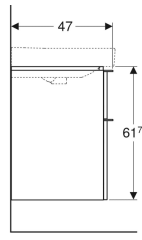

Özellikler

- FSC™ C134279 sertifikalı
- Asma
- Çift çekmeceli
- Açma kolu
- Kendiliğinden kapanan çekmece
- Neme dayanıklı

- Metal çekmece çerçevesi
- Ön montajı yapılmış olarak teslim edilir

Teknik veriler

Malzeme	Yüksek basınçta preslenmiş üç katmanlı ahşap
Maksimum çekmece yükü	30 kg

Teslimat kapsamı

- Lavabo alt dolabı

- Sabitleme malzemesi

Ürün numarası	Renk / Yüzey	B	B1	B2	Lavabo genişliği	H	T
500.353.00.1	Gövde ve ön: beyaz / parlak Açma kolu: beyaz/mat toz boyalı	73.4 cm	68.5 cm	66.4 cm	75 cm	61.7 cm	47 cm
500.354.00.1	Gövde ve ön: beyaz / parlak Açma kolu: beyaz/mat toz boyalı	88.4 cm	83.5 cm	81.4 cm	90 cm	61.7 cm	47 cm
500.355.00.1	Gövde ve ön: beyaz / parlak Açma kolu: beyaz/mat toz boyalı	118.4 cm	113.5 cm	111.4 cm	120 cm	61.7 cm	47 cm
500.352.00.1	Gövde ve ön: beyaz / parlak Açma kolu: beyaz/mat toz boyalı	58.4 cm	53.5 cm	51.4 cm	60 cm	61.7 cm	47 cm
500.352.JK.1 *	Gövde ve ön: antrasit / mat Açma kolu: antrasit / mat toz boyalı	58.4 cm	53.5 cm	51.4 cm	60 cm	61.7 cm	47 cm
500.353.JK.1 *	Gövde ve ön: antrasit / mat Açma kolu: antrasit / mat toz boyalı	73.4 cm	68.5 cm	66.4 cm	75 cm	61.7 cm	47 cm
500.354.JK.1 *	Gövde ve ön: antrasit / mat Açma kolu: antrasit / mat toz boyalı	88.4 cm	83.5 cm	81.4 cm	90 cm	61.7 cm	47 cm
500.355.JK.1 *	Gövde ve ön: antrasit / mat Açma kolu: antrasit / mat toz boyalı	118.4 cm	113.5 cm	111.4 cm	120 cm	61.7 cm	47 cm
500.352.JL.1 *	Gövde ve ön bölüm: kum grisi/parlak Açma kolu: kum grisi / mat toz boyalı	58.4 cm	53.5 cm	51.4 cm	60 cm	61.7 cm	47 cm
500.353.JL.1 *	Gövde ve ön bölüm: kum grisi/parlak Açma kolu: kum grisi / mat toz boyalı	73.4 cm	68.5 cm	66.4 cm	75 cm	61.7 cm	47 cm
500.354.JL.1 *	Gövde ve ön bölüm: kum grisi/parlak Açma kolu: kum grisi / mat toz boyalı	88.4 cm	83.5 cm	81.4 cm	90 cm	61.7 cm	47 cm
500.355.JL.1 *	Gövde ve ön bölüm: kum grisi/parlak Açma kolu: kum grisi / mat toz boyalı	118.4 cm	113.5 cm	111.4 cm	120 cm	61.7 cm	47 cm
500.352.JR.1	Gövde ve ön bölüm: amerikan cevizi / ahşap dokulu melamin Açma kolu: antrasit / mat toz boyalı	58.4 cm	53.5 cm	51.4 cm	60 cm	61.7 cm	47 cm
500.353.JR.1	Gövde ve ön bölüm: amerikan cevizi / ahşap dokulu melamin Açma kolu: antrasit / mat toz boyalı	73.4 cm	68.5 cm	66.4 cm	75 cm	61.7 cm	47 cm