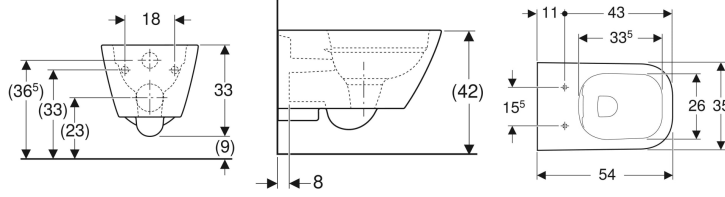

Geberit Smyle Square Geberit Smyle Square taharet fonksiyonlu, alçak tip, kapalı formlu asma klozet, Rimfree

Kullanım amaçları

- Gömme rezervuarlar için

Özellikler

- Asma
- Alçak tip klozet
- Rimfree

- Klozetler için Geberit EFF3 tip duvar montajı ile kolay sabitleme
- Tip 1, tam hacim 6 / 5 l, EN 997 uyarınca
- 4,5 l ile deşarj
- Kapalı form
- Gizli montaj

Teknik veriler

Malzeme

Seramik

Teslimat kapsamı

- Önceden monte edilmiş bide nozullu klozet seramiği
- Taharet fonksiyonlu klozetler için sifon borusu

- Esnek bağlantı borusu
- Sabitleme malzemesi

Ek olarak sipariş edilecekler

- Klozet kapağı

Ürün numarası	Renk / Yüzey	B	H	T
501.652.01.1	Beyaz	35 cm	33 cm	54 cm

Aksesuarlar

- Klozet için Geberit bağlantı seti

- Montaj için ilgili montaj durumuna bağlı olarak asma monte klozete yönelik bir Geberit bağlantı seti gereklidir

- EN1717'ye uymak için ek geri akış önleme seti sipariş edilmelidir. Sigma 8 / 12: 115.331.00.1 ve 115.334.00.1 Alpha: 115.332.00.1