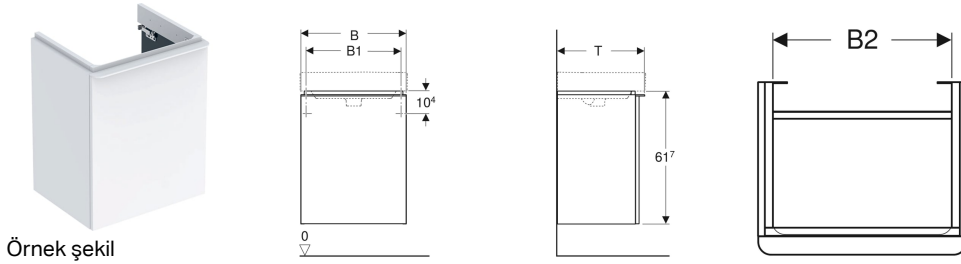

Geberit Smyle Square lavabo dolabı, tek kapılı

Özellikler

- FSC™ C134279 sertifikalı
- Asma
- Tek kapılı
- Açma kolu
- Stoperli kapı

- Portatif raflı
- Neme dayanıklı
- Ön montajı yapılmış olarak teslim edilir

Teknik veriler

Malzeme | Yüksek basınçta preslenmiş üç katmanlı ahşap

Teslimat kapsamı

- Küçük lavabo alt dolabı
- Sabitleme malzemesi

Ürün numarası	Renk / Yüzey	B	B1	B2	Lavabo genişliği	H	T	Kapı
500.351.00.1	Gövde ve ön: beyaz / parlak Açma kolu: beyaz/mat toz boyalı	44.2 cm	39.3 cm	37.2 cm	45 cm	61.7 cm	35.6 cm	Soldan menteşeli
500.364.00.1	Gövde ve ön: beyaz / parlak Açma kolu: beyaz/mat toz boyalı	49.2 cm	42.2 cm	42.2 cm	50 cm	61.7 cm	40.6 cm	Soldan menteşeli
500.351.JK.1 *	Gövde ve ön: antrasit / mat Açma kolu: antrasit / mat toz boyalı	44.2 cm	39.3 cm	37.2 cm	45 cm	61.7 cm	35.6 cm	Soldan menteşeli
500.364.JK.1 *	Gövde ve ön: antrasit / mat Açma kolu: antrasit / mat toz boyalı	49.2 cm	42.2 cm	42.2 cm	50 cm	61.7 cm	40.6 cm	Soldan menteşeli
500.351.JL.1 *	Gövde ve ön bölüm: kum grisi/parlak Açma kolu: kum grisi / mat toz boyalı	44.2 cm	39.3 cm	37.2 cm	45 cm	61.7 cm	35.6 cm	Soldan menteşeli
500.364.JL.1 *	Gövde ve ön bölüm: kum grisi/parlak Açma kolu: kum grisi / mat toz boyalı	49.2 cm	42.2 cm	42.2 cm	50 cm	61.7 cm	40.6 cm	Soldan menteşeli
500.351.JR.1	Gövde ve ön bölüm: amerikan cevizi / ahşap dokulu melamin Açma kolu: antrasit / mat toz boyalı	44.2 cm	39.3 cm	37.2 cm	45 cm	61.7 cm	35.6 cm	Soldan menteşeli
500.364.JR.1	Gövde ve ön bölüm: amerikan cevizi / ahşap dokulu melamin Açma kolu: antrasit / mat toz boyalı	49.2 cm	42.2 cm	42.2 cm	50 cm	61.7 cm	40.6 cm	Soldan menteşeli
500.363.00.1	Gövde ve ön: beyaz / parlak Açma kolu: beyaz/mat toz boyalı	49.2 cm	42.2 cm	42.2 cm	50 cm	61.7 cm	40.6 cm	Sağdan menteşeli
500.350.00.1	Gövde ve ön: beyaz / parlak Açma kolu: beyaz/mat toz boyalı	44.2 cm	39.3 cm	37.2 cm	45 cm	61.7 cm	35.6 cm	Sağdan menteşeli
500.350.JK.1 *	Gövde ve ön: antrasit / mat Açma kolu: antrasit / mat toz boyalı	44.2 cm	39.3 cm	37.2 cm	45 cm	61.7 cm	35.6 cm	Sağdan menteşeli
500.363.JK.1 *	Gövde ve ön: antrasit / mat Açma kolu: antrasit / mat toz boyalı	49.2 cm	42.2 cm	42.2 cm	50 cm	61.7 cm	40.6 cm	Sağdan menteşeli
500.350.JL.1 *	Gövde ve ön bölüm: kum grisi/parlak Açma kolu: kum grisi / mat toz boyalı	44.2 cm	39.3 cm	37.2 cm	45 cm	61.7 cm	35.6 cm	Sağdan menteşeli
500.363.JL.1 *	Gövde ve ön bölüm: kum grisi/parlak Açma kolu: kum grisi / mat toz boyalı	49.2 cm	42.2 cm	42.2 cm	50 cm	61.7 cm	40.6 cm	Sağdan menteşeli
500.350.JR.1	Gövde ve ön bölüm: amerikan cevizi / ahşap dokulu melamin Açma kolu: antrasit / mat toz boyalı	44.2 cm	39.3 cm	37.2 cm	45 cm	61.7 cm	35.6 cm	Sağdan menteşeli