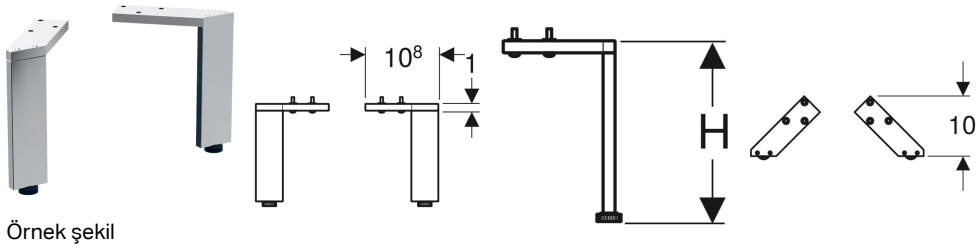

Geberit ayak seti

Örnek şekil

Özellikler

- Düz olmayan zeminleri dengelemek için yüksekliği ayarlanabilir

Teknik veriler

Malzeme

Alüminyum

Teslimat kapsamı

- Set, 2 parça

- Sabitleme malzemesi

Ürün numarası   Renk / Yüzey

H

500.367.00.1   Parlak krom

15.1-15.4 cm