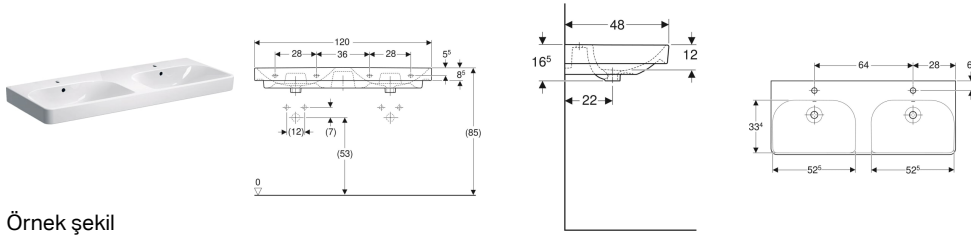

Geberit Smyle Square ikili lavabo

Örnek şekil

Özellikler

- Montajı lavabo dolabı ile yapılabilir
- Yarım ayak ile kombine edilebilir

Teknik veriler

Malzeme

Seramik

Ürün numarası	Renk / Yüzey	Batarya deliği	Taşma deliği	B	Lavabo genişliği	H	T
500.223.01.1	Beyaz	Orta	Görünür	120 cm	118.4 cm	16.5 cm	48 cm
500.224.01.1	Beyaz	Yok	Görünür	120 cm	118.4 cm	16.5 cm	48 cm

Aksesuarlar

- Lavabo için Geberit sifon, yatay çıkış