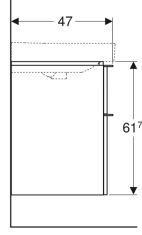

Özellikler

- FSC™ C134279 sertifikalı
- Asma
- Çift çekmeceli
- Açma kolu
- Kendiliğinden kapanan çekmece
- Neme dayanıklı

- Metal çekmece çerçevesi
- Ön montajı yapılmış olarak teslim edilir

Teknik veriler

Malzeme	Yüksek basınçta preslenmiş üç katmanlı ahşap
Maksimum çekmece yükü	30 kg

Teslimat kapsamı

- Çift hazneli lavabo dolabı

- Sabitleme malzemesi

Ürün numarası	Renk / Yüzey	B	Lavabo genişliği	H	T
500.356.00.1	Gövde ve ön: beyaz / parlak Açma kolu: beyaz/mat toz boyalı	118.4 cm	120 cm	61.7 cm	47 cm
500.356.JK.1 *	Gövde ve ön: antrasit / mat Açma kolu: antrasit / mat toz boyalı	118.4 cm	120 cm	61.7 cm	47 cm
500.356.JL.1 *	Gövde ve ön bölüm: kum grisi/parlak Açma kolu: kum grisi / mat toz boyalı	118.4 cm	120 cm	61.7 cm	47 cm
500.356.JR.1	Gövde ve ön bölüm: amerikan cevizi / ahşap dokulu melamin Açma kolu: antrasit / mat toz boyalı	118.4 cm	120 cm	61.7 cm	47 cm

* Siparişe dayalı üretim

Aksesuarlar

- Geberit çekmece düzenleyici, H bölmeli, alt çekmece için
- Geberit H bölmeli çekmece düzenleyici, üst çekmece için
- Geberit T bölmeli çekmece düzenleyici, üst çekmece için
- Geberit dairesel köşeli havlu askısı, banyo mobilyası için
- Geberit dik köşeli havlu askısı, banyo mobilyası için
- Geberit banyo mobilyaları havlu askıları
- Geberit ayak seti
- Geberit çift ışık şeridi, iç çekmece için
- Geberit USB bağlantılı priz ünitesi
- Geberit manyetik tutucu