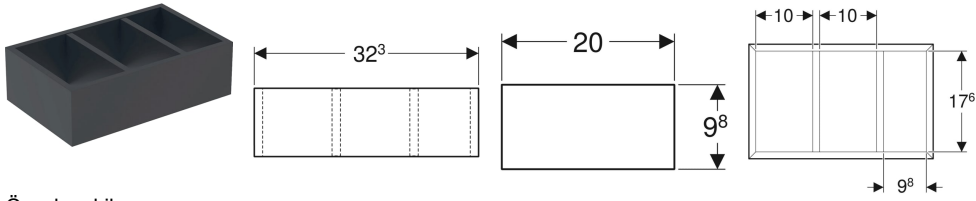

- Çekmece düzenleyici

Ürün numarası	Renk / Yüzey	B	H	T	T1
500.677.00.1	Antrasit / Dokulu melamin	32.3 cm	5.9 cm	15 cm	12.6 cm

Geberit çekmece düzenleyici, H bölmeli, alt çekmece için

Örnek şekil

Özellikler