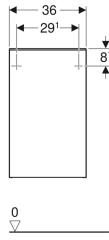

Özellikler

- FSC™ C134279 sertifikalı
- Asma
- Orta yükseklikte bir dolap ile yüksek dolaba bağlanabilir
- Tek kapılı
- Açma kolu
- Stoperli kapı

- Portatif raflı
- Neme dayanıklı
- Cam kapak
- Ön montajı yapılmış olarak teslim edilir

Teknik veriler

Malzeme | Yüksek basınçta preslenmiş üç katmanlı ahşap

Teslimat kapsamı

- Yan dolap

- Sabitleme malzemesi

Ürün numarası	Renk / Yüzey	B	H	T	Kapı
500.360.00.1	Gövde ve ön: beyaz / parlak Açma kolu: beyaz/mat toz boyalı	36 cm	60 cm	32.6 cm	Soldan menteşeli
500.359.00.1	Gövde ve ön: beyaz / parlak Açma kolu: beyaz/mat toz boyalı	36 cm	60 cm	32.6 cm	Sağdan menteşeli
500.359.JK.1 *	Gövde ve ön: antrasit / mat Açma kolu: antrasit / mat toz boyalı	36 cm	60 cm	32.6 cm	Sağdan menteşeli
500.360.JK.1 *	Gövde ve ön: antrasit / mat Açma kolu: antrasit / mat toz boyalı	36 cm	60 cm	32.6 cm	Soldan menteşeli
500.359.JL.1 *	Gövde ve ön bölüm: kum grisi/parlak Açma kolu: kum grisi / mat toz boyalı	36 cm	60 cm	32.6 cm	Sağdan menteşeli
500.360.JL.1 *	Gövde ve ön bölüm: kum grisi/parlak Açma kolu: kum grisi / mat toz boyalı	36 cm	60 cm	32.6 cm	Soldan menteşeli
500.359.JR.1	Gövde ve ön bölüm: amerikan cevizi / ahşap dokulu melamin Açma kolu: antrasit / mat toz boyalı	36 cm	60 cm	32.6 cm	Sağdan menteşeli
500.360.JR.1	Gövde ve ön bölüm: amerikan cevizi / ahşap dokulu melamin Açma kolu: antrasit / mat toz boyalı	36 cm	60 cm	32.6 cm	Soldan menteşeli

* Siparişe dayalı üretim

Aksesuarlar

- Geberit ayak seti
- Geberit manyetik tutucu
- Geberit USB bağlantılı priz ünitesi
- Geberit dolap aydınlatması, taşınabilir ve pilli