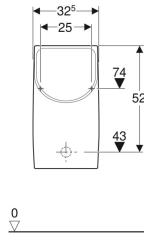

Özellikler

- Asma
- Gizli tahliye
- Gizli montaj

- Geberit montaj malzemesi Kerafix ile kolay sabitleme, pisuvar için

Teknik veriler

Malzeme

| Seramik

Teslimat kapsamı

- Tahliye ekipmanı

- Sabitleme malzemesi

Ürün numarası	Renk / Yüzey	B	H	T	Çıkış	Hedef işaretleme
500.255.01.1	Beyaz	32.5 cm	60 cm	30 cm	Arkaya	Hayır