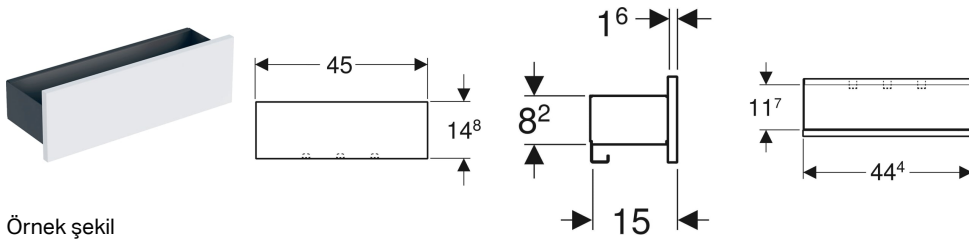

* Siparişe dayalı üretim

Aksesuarlar

- Geberit ayak seti
- Geberit manyetik tutucu
- Geberit USB bağlantılı priz ünitesi

Geberit Smyle Square duvar rafı

Örnek şekil

Özellikler

- FSC™ C134279 sertifikalı
- Asma
- Üç havlu askılı