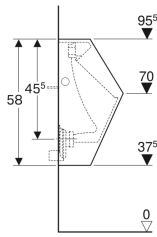

Kullanım amaları

- Otomatik, su tasarrufu saėlayan deřarj ile kullanım için
- Manuel veya otomatik deřarj tetiklemeli alıřtırma için
- Sıva altı pisuvar deřarj kontrolleri için
- Gizli sıva altı pisuvar deřarj kontrolleri için
- Gizli sıva üstü pisuvar deřarj kontrolleri için

Özellikler

- Asma

Teslimat kapsamı

- Pisuvar

- Pisuvar için sabitleme malzemesi

- Kanalsız
- Gizli sifon
- Gizli montaj
- EN 13407 gereksinimlerini karřılar

Teknik veriler

Küçük yıkama miktarı ayar aralıėı	1 l
Malzeme	Seramik

Ürün numarası	Renk / Yüzey	B	H	T	Giriř	ıkıř	Hedef iřaretleme
500.254.01.1	Beyaz	32.5 cm	58 cm	30 cm	Arka	Arkaya	Hayır

Aksesuarlar

- Geberit adaptör conta rezervuar dirseėi uzatması
- Pisuvarlar için Geberit giriř manřonu
- Geberit pisuvar sifonu, yatay ıkıř
- Geberit pisuvar sifonu d40, yatay ıkıř

- Pisuvar sifonu teslimat kapsamına dahil deėildir
- Elektrikli pisuvar deřarj kontrolleri için elektrik baėlantısı gereklidir