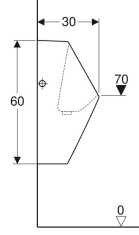

Özellikler

- Asma
- Gizli tahliye
- Gizli montaj

- Geberit montaj malzemesi Kerafix ile kolay sabitleme, pisuvar için

Teknik veriler

Malzeme

| Seramik

Teslimat kapsamı

- Tahliye ekipmanı

- Sabitleme malzemesi

Ürün numarası	Renk / Yüzey	B	H	T	Çıkış	Hedef işaretleme
500.255.01.1	Beyaz	32.5 cm	60 cm	30 cm	Arkaya	Hayır