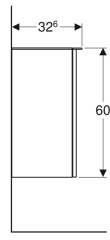

Özellikler

- FSC™ C134279 sertifikalı
- Asma
- Orta yükseklikte bir dolap ile yüksek dolaba bağlanabilir
- Tek kapılı
- Açma kolu
- Stoperli kapı

- Portatif raflı
- Neme dayanıklı
- Cam kapak
- Ön montajı yapılmış olarak teslim edilir

Teknik veriler

Malzeme | Yüksek basınçta preslenmiş üç katmanlı ahşap

Teslimat kapsamı

- Yan dolap

- Sabitleme malzemesi

Ürün numarası	Renk / Yüzey	B	H	T	Kapı
500.360.00.1	Gövde ve ön: beyaz / parlak Açma kolu: beyaz/mat toz boyalı	36 cm	60 cm	32.6 cm	Soldan menteşeli
500.359.00.1	Gövde ve ön: beyaz / parlak Açma kolu: beyaz/mat toz boyalı	36 cm	60 cm	32.6 cm	Sağdan menteşeli
500.359.JK.1 *	Gövde ve ön: antrasit / mat Açma kolu: antrasit / mat toz boyalı	36 cm	60 cm	32.6 cm	Sağdan menteşeli
500.360.JK.1 *	Gövde ve ön: antrasit / mat Açma kolu: antrasit / mat toz boyalı	36 cm	60 cm	32.6 cm	Soldan menteşeli
500.359.JL.1 *	Gövde ve ön bölüm: kum grisi/parlak Açma kolu: kum grisi / mat toz boyalı	36 cm	60 cm	32.6 cm	Sağdan menteşeli
500.360.JL.1 *	Gövde ve ön bölüm: kum grisi/parlak Açma kolu: kum grisi / mat toz boyalı	36 cm	60 cm	32.6 cm	Soldan menteşeli
500.359.JR.1	Gövde ve ön bölüm: amerikan cevizi / ahşap dokulu melamin Açma kolu: antrasit / mat toz boyalı	36 cm	60 cm	32.6 cm	Sağdan menteşeli
500.360.JR.1	Gövde ve ön bölüm: amerikan cevizi / ahşap dokulu melamin Açma kolu: antrasit / mat toz boyalı	36 cm	60 cm	32.6 cm	Soldan menteşeli

* Siparişe dayalı üretim

Aksesuarlar

- Geberit ayak seti
- Geberit manyetik tutucu
- Geberit USB bağlantılı priz ünitesi
- Geberit dolap aydınlatması, taşınabilir ve pilli