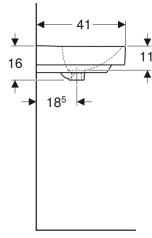

Özellikler

- Montajı lavabo dolabı ile yapılabilir
- Yarım ayak ile kombine edilebilir

- Tam ayak ile kombine edilebilir

Teknik veriler

Malzeme

Seramik

Ürün numarası	Renk / Yüzey	Batarya deliği	Taşma deliği	B	Lavabo genişliği	H	T
500.256.01.1	Beyaz	Orta	Görünür	50 cm	49.2 cm	16 cm	41 cm

Aksesuarlar

- Lavabo için Geberit sifon, yatay çıkış