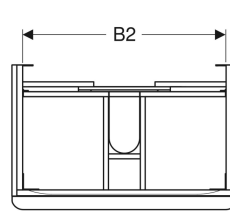

Özellikler

- FSC™ C134279 sertifikalı
- Asma
- Çift çekmeceli
- Açma kolu
- Kendiliğinden kapanan çekmece
- Neme dayanıklı

- Metal çekmece çerçevesi
- Ön montajı yapılmış olarak teslim edilir

Teknik veriler

Malzeme	Yüksek basınçta preslenmiş üç katmanlı ahşap
Maksimum çekmece yükü	30 kg

Teslimat kapsamı

- Lavabo alt dolabı

- Sabitleme malzemesi

Ürün numarası	Renk / Yüzey	B	B1	B2	Lavabo genişliği	H	T
500.353.00.1	Gövde ve ön: beyaz / parlak Açma kolu: beyaz/mat toz boyalı	73.4 cm	68.5 cm	66.4 cm	75 cm	61.7 cm	47 cm
500.354.00.1	Gövde ve ön: beyaz / parlak Açma kolu: beyaz/mat toz boyalı	88.4 cm	83.5 cm	81.4 cm	90 cm	61.7 cm	47 cm
500.355.00.1	Gövde ve ön: beyaz / parlak Açma kolu: beyaz/mat toz boyalı	118.4 cm	113.5 cm	111.4 cm	120 cm	61.7 cm	47 cm
500.352.00.1	Gövde ve ön: beyaz / parlak Açma kolu: beyaz/mat toz boyalı	58.4 cm	53.5 cm	51.4 cm	60 cm	61.7 cm	47 cm
500.352.JK.1 *	Gövde ve ön: antrasit / mat Açma kolu: antrasit / mat toz boyalı	58.4 cm	53.5 cm	51.4 cm	60 cm	61.7 cm	47 cm
500.353.JK.1 *	Gövde ve ön: antrasit / mat Açma kolu: antrasit / mat toz boyalı	73.4 cm	68.5 cm	66.4 cm	75 cm	61.7 cm	47 cm
500.354.JK.1 *	Gövde ve ön: antrasit / mat Açma kolu: antrasit / mat toz boyalı	88.4 cm	83.5 cm	81.4 cm	90 cm	61.7 cm	47 cm
500.355.JK.1 *	Gövde ve ön: antrasit / mat Açma kolu: antrasit / mat toz boyalı	118.4 cm	113.5 cm	111.4 cm	120 cm	61.7 cm	47 cm
500.352.JL.1 *	Gövde ve ön bölüm: kum grisi/parlak Açma kolu: kum grisi / mat toz boyalı	58.4 cm	53.5 cm	51.4 cm	60 cm	61.7 cm	47 cm
500.353.JL.1 *	Gövde ve ön bölüm: kum grisi/parlak Açma kolu: kum grisi / mat toz boyalı	73.4 cm	68.5 cm	66.4 cm	75 cm	61.7 cm	47 cm
500.354.JL.1 *	Gövde ve ön bölüm: kum grisi/parlak Açma kolu: kum grisi / mat toz boyalı	88.4 cm	83.5 cm	81.4 cm	90 cm	61.7 cm	47 cm
500.355.JL.1 *	Gövde ve ön bölüm: kum grisi/parlak Açma kolu: kum grisi / mat toz boyalı	118.4 cm	113.5 cm	111.4 cm	120 cm	61.7 cm	47 cm
500.352.JR.1	Gövde ve ön bölüm: amerikan cevizi / ahşap dokulu melamin Açma kolu: antrasit / mat toz boyalı	58.4 cm	53.5 cm	51.4 cm	60 cm	61.7 cm	47 cm
500.353.JR.1	Gövde ve ön bölüm: amerikan cevizi / ahşap dokulu melamin Açma kolu: antrasit / mat toz boyalı	73.4 cm	68.5 cm	66.4 cm	75 cm	61.7 cm	47 cm