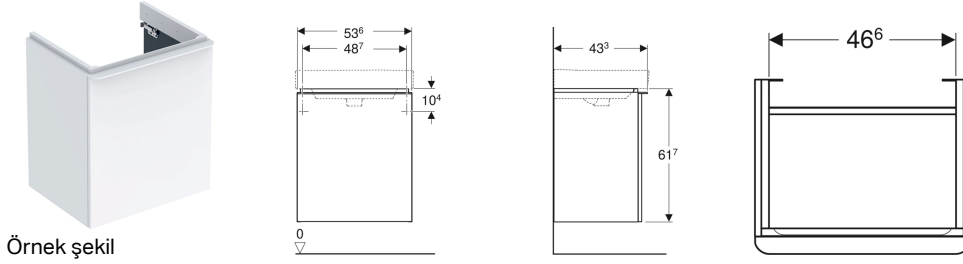

Geberit Smyle Square lavabo dolabı, tek kapılı

Özellikler

- FSC™ C134279 sertifikalı
- Asma
- Tek kapılı
- Açma kolu
- Stoperli kapı

- Portatif raflı
- Neme dayanıklı
- Ön montajı yapılmış olarak teslim edilir

Teknik veriler

Malzeme | Yüksek basınçta preslenmiş üç katmanlı ahşap

Teslimat kapsamı

- Lavabo alt dolabı

- Sabitleme malzemesi

Ürün numarası	Renk / Yüzey	B	Lavabo genişliği	H	T	Kapı
500.366.00.1	Gövde ve ön: beyaz / parlak Açma kolu: beyaz/mat toz boyalı	53.6 cm	55 cm	61.7 cm	43.3 cm	Soldan menteşeli
500.365.00.1	Gövde ve ön: beyaz / parlak Açma kolu: beyaz/mat toz boyalı	53.6 cm	55 cm	61.7 cm	43.3 cm	Sağdan menteşeli
500.365.JK.1 *	Gövde ve ön: antrasit / mat Açma kolu: antrasit / mat toz boyalı	53.6 cm	55 cm	61.7 cm	43.3 cm	Sağdan menteşeli
500.366.JK.1 *	Gövde ve ön: antrasit / mat Açma kolu: antrasit / mat toz boyalı	53.6 cm	55 cm	61.7 cm	43.3 cm	Soldan menteşeli
500.365.JL.1 *	Gövde ve ön bölüm: kum grisi/parlak Açma kolu: kum grisi / mat toz boyalı	53.6 cm	55 cm	61.7 cm	43.3 cm	Sağdan menteşeli
500.366.JL.1 *	Gövde ve ön bölüm: kum grisi/parlak Açma kolu: kum grisi / mat toz boyalı	53.6 cm	55 cm	61.7 cm	43.3 cm	Soldan menteşeli
500.365.JR.1	Gövde ve ön bölüm: amerikan cevizi / ahşap dokulu melamin Açma kolu: antrasit / mat toz boyalı	53.6 cm	55 cm	61.7 cm	43.3 cm	Sağdan menteşeli
500.366.JR.1	Gövde ve ön bölüm: amerikan cevizi / ahşap dokulu melamin Açma kolu: antrasit / mat toz boyalı	53.6 cm	55 cm	61.7 cm	43.3 cm	Soldan menteşeli

* Siparişe dayalı üretim

Aksesuarlar

- Geberit dairesel köşeli havlu askısı, banyo mobilyası için
- Geberit dik köşeli havlu askısı, banyo mobilyası için
- Geberit ayak seti
- Geberit USB bağlantılı priz ünitesi
- Geberit manyetik tutucu