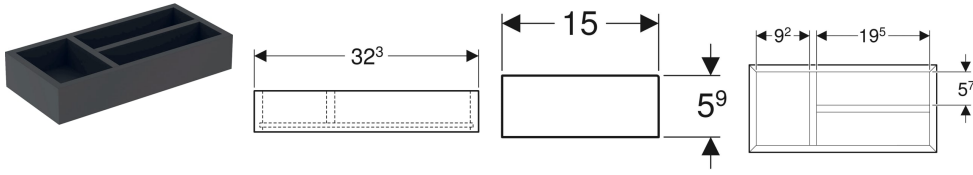

Geberit T bölmeli çekmece düzenleyici, üst çekmece için

Örnek şekil

Özellikler

- FSC™ C134279 sertifikalı
- T alt bölüm

Teknik veriler

Malzeme | Yüksek basınçta preslenmiş üç katmanlı ahşap

Teslimat kapsamı

- Çekmece düzenleyici

Ürün numarası	Renk / Yüzey	B	H	T
500.678.00.1	Antrasit / Dokulu melamin	32.3 cm	5.9 cm	15 cm