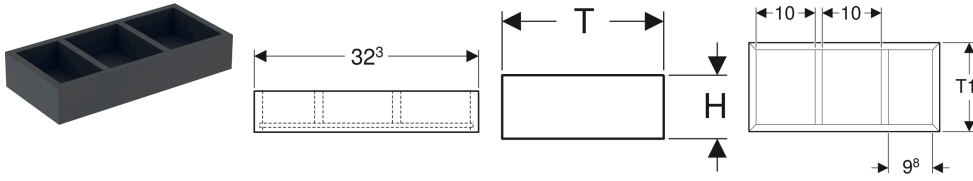

Geberit H bölmeli çekmece düzenleyici, üst çekmece için

Örnek şekil

Özellikler

- FSC™ C134279 sertifikalı
- H alt bölüm

Teknik veriler

Malzeme | Yüksek basınçta preslenmiş üç katmanlı ahşap

Teslimat kapsamı

- Çekmece düzenleyici

Ürün numarası	Renk / Yüzey	B	H	T	T1
500.677.00.1	Antrasit / Dokulu melamin	32.3 cm	5.9 cm	15 cm	12.6 cm