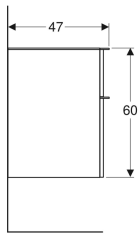

Özellikler

- FSC™ C134279 sertifikalı
- Asma
- Lavabo dolabı ile bağlanabilir
- Çift çekmeceli
- Açma kolu
- Kendiliğinden kapanan çekmece
- Neme dayanıklı

- Metal çekmece çerçevesi
- Cam kapak
- Ön montajı yapılmış olarak teslim edilir

Teknik veriler

Malzeme	Yüksek basınçta preslenmiş üç katmanlı ahşap
Maksimum çekmece yükü	30 kg

Teslimat kapsamı

- Yan dolap

- Sabitleme malzemesi

Ürün numarası	Renk / Yüzey	B	H	T
500.357.00.1	Gövde ve ön: beyaz / parlak Açma kolu: beyaz/mat toz boyalı	45 cm	60 cm	47 cm
500.357.JK.1 *	Gövde ve ön: antrasit / mat Açma kolu: antrasit / mat toz boyalı	45 cm	60 cm	47 cm
500.357.JL.1 *	Gövde ve ön bölüm: kum grisi/parlak Açma kolu: kum grisi / mat toz boyalı	45 cm	60 cm	47 cm
500.357.JR.1	Gövde ve ön bölüm: amerikan cevizi / ahşap dokulu melamin Açma kolu: antrasit / mat toz boyalı	45 cm	60 cm	47 cm

* Siparişe dayalı üretim

Aksesuarlar

- Geberit banyo mobilyaları havlu askıları
- Geberit H bölmeli çekmece düzenleyici, üst çekmece için
- Geberit T bölmeli çekmece düzenleyici, üst çekmece için
- Geberit ayak seti
- Geberit manyetik tutucu
- Geberit ışık şeridi, iç çekmece için
- Geberit USB bağlantılı priz ünitesi