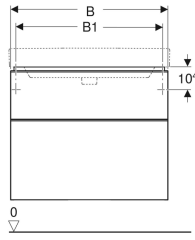

Özellikler

- FSC™ C134279 sertifikalı
- Asma
- Çift çekmeceli
- Açma kolu
- Kendiliğinden kapanan çekmece
- Neme dayanıklı

- Metal çekmece çerçevesi
- Ön montajı yapılmış olarak teslim edilir

Teknik veriler

Malzeme	Yüksek basınçta preslenmiş üç katmanlı ahşap
Maksimum çekmece yükü	30 kg

Teslimat kapsamı

- Lavabo alt dolabı

- Sabitleme malzemesi

Ürün numarası	Renk / Yüzey	B	B1	B2	Lavabo genişliği	H	T
500.353.00.1	Gövde ve ön: beyaz / parlak Açma kolu: beyaz/mat toz boyalı	73.4 cm	68.5 cm	66.4 cm	75 cm	61.7 cm	47 cm
500.354.00.1	Gövde ve ön: beyaz / parlak Açma kolu: beyaz/mat toz boyalı	88.4 cm	83.5 cm	81.4 cm	90 cm	61.7 cm	47 cm
500.355.00.1	Gövde ve ön: beyaz / parlak Açma kolu: beyaz/mat toz boyalı	118.4 cm	113.5 cm	111.4 cm	120 cm	61.7 cm	47 cm
500.352.00.1	Gövde ve ön: beyaz / parlak Açma kolu: beyaz/mat toz boyalı	58.4 cm	53.5 cm	51.4 cm	60 cm	61.7 cm	47 cm
500.352.JK.1 *	Gövde ve ön: antrasit / mat Açma kolu: antrasit / mat toz boyalı	58.4 cm	53.5 cm	51.4 cm	60 cm	61.7 cm	47 cm
500.353.JK.1 *	Gövde ve ön: antrasit / mat Açma kolu: antrasit / mat toz boyalı	73.4 cm	68.5 cm	66.4 cm	75 cm	61.7 cm	47 cm
500.354.JK.1 *	Gövde ve ön: antrasit / mat Açma kolu: antrasit / mat toz boyalı	88.4 cm	83.5 cm	81.4 cm	90 cm	61.7 cm	47 cm
500.355.JK.1 *	Gövde ve ön: antrasit / mat Açma kolu: antrasit / mat toz boyalı	118.4 cm	113.5 cm	111.4 cm	120 cm	61.7 cm	47 cm
500.352.JL.1 *	Gövde ve ön bölüm: kum grisi/parlak Açma kolu: kum grisi / mat toz boyalı	58.4 cm	53.5 cm	51.4 cm	60 cm	61.7 cm	47 cm
500.353.JL.1 *	Gövde ve ön bölüm: kum grisi/parlak Açma kolu: kum grisi / mat toz boyalı	73.4 cm	68.5 cm	66.4 cm	75 cm	61.7 cm	47 cm
500.354.JL.1 *	Gövde ve ön bölüm: kum grisi/parlak Açma kolu: kum grisi / mat toz boyalı	88.4 cm	83.5 cm	81.4 cm	90 cm	61.7 cm	47 cm
500.355.JL.1 *	Gövde ve ön bölüm: kum grisi/parlak Açma kolu: kum grisi / mat toz boyalı	118.4 cm	113.5 cm	111.4 cm	120 cm	61.7 cm	47 cm
500.352.JR.1	Gövde ve ön bölüm: amerikan cevizi / ahşap dokulu melamin Açma kolu: antrasit / mat toz boyalı	58.4 cm	53.5 cm	51.4 cm	60 cm	61.7 cm	47 cm
500.353.JR.1	Gövde ve ön bölüm: amerikan cevizi / ahşap dokulu melamin Açma kolu: antrasit / mat toz boyalı	73.4 cm	68.5 cm	66.4 cm	75 cm	61.7 cm	47 cm