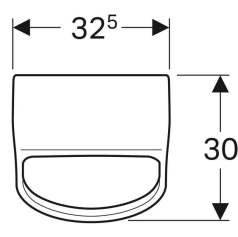

Kullanım amaları

- Otomatik, su tasarrufu saėlayan deřarj ile kullanım için
- Manuel veya otomatik deřarj tetiklemeli alıřtırma için
- Sıva altı pisuvar deřarj kontrolleri için
- Gizli sıva altı pisuvar deřarj kontrolleri için
- Gizli sıva üstü pisuvar deřarj kontrolleri için

Özellikler

- Asma

Teslimat kapsamı

- Pisuvar

- Pisuvar için sabitleme malzemesi

- Kanalsız
- Gizli sifon
- Gizli montaj
- EN 13407 gereksinimlerini karřılar

Teknik veriler

Küçük yıkama miktarı ayar aralıėı	1 l
Malzeme	Seramik

Ürün numarası	Renk / Yüzey	B	H	T	Giriř	ıkıř	Hedef iřaretleme
500.254.01.1	Beyaz	32.5 cm	58 cm	30 cm	Arka	Arkaya	Hayır

Aksesuarlar

- Geberit adaptör conta rezervuar dirseėi uzatması
- Pisuvarlar için Geberit giriř manřonu
- Geberit pisuvar sifonu, yatay ıkıř
- Geberit pisuvar sifonu d40, yatay ıkıř

- Pisuvar sifonu teslimat kapsamına dahil deėildir
- Elektrikli pisuvar deřarj kontrolleri için elektrik baėlantısı gereklidir