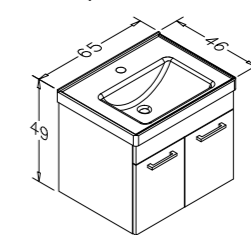

o Seramik Lavabo

o Gövde; Melamin Yonga Levha
Kapak; High Gloss PET-MDF

o Frenli Kapak
o Ayna Dolabı