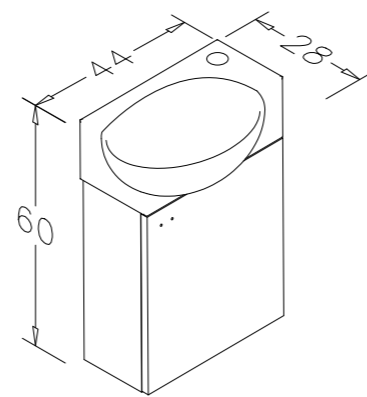

RİVA

- o Seramik Lavabo
- o Melamin Yonga Levha
- o Frenli Kapak

Ürün Bilgi Kartı