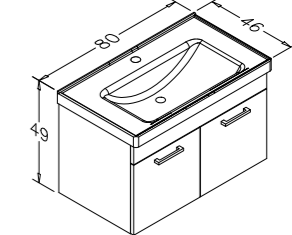

o Seramik Lavabo

o Gövde; Melamin Yonga Levha
Kapak; High Gloss PET-MDF

o Frenli Kapak
o Ayna Dolabı