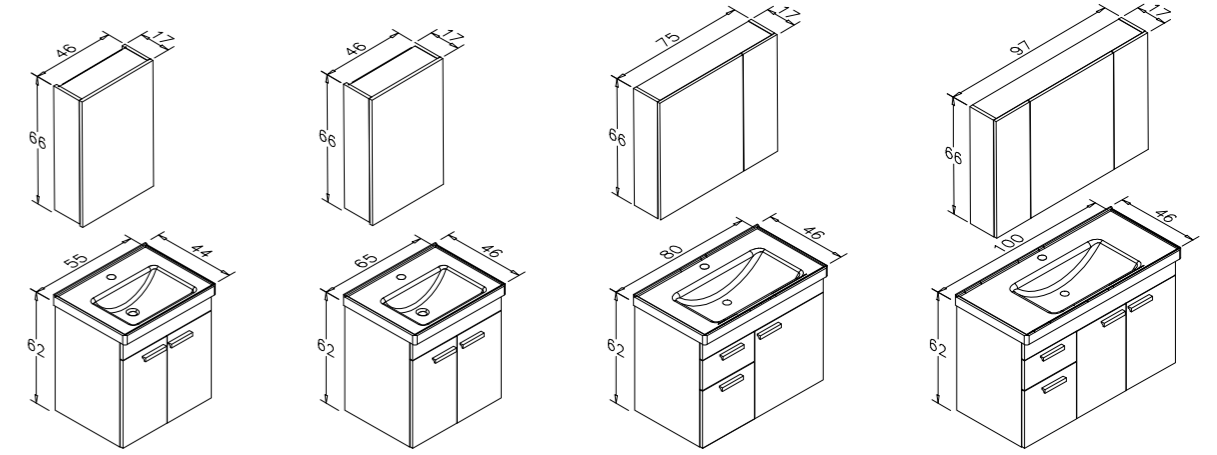

Emprador

-  o Seramik Lavabo
-  o Gövde; Melamin Yonga Levha Kapak; High Gloss PET, MDF
-  o Frenli Kapak
-  o LED Spotlu Ayna

Ürün Bilgi Kartı

DURU AYAKLI

65 cm Takım
Emprador55 cm Takım
Freze Siyah

55 cm Takım
Teak