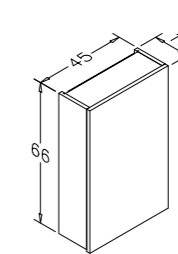

o Seramik Lavabo

o Gövde; Melamin Yonga Levha
Kapak; High Gloss PET-MDF

o Frenli Kapak
o Ayna Dolabı