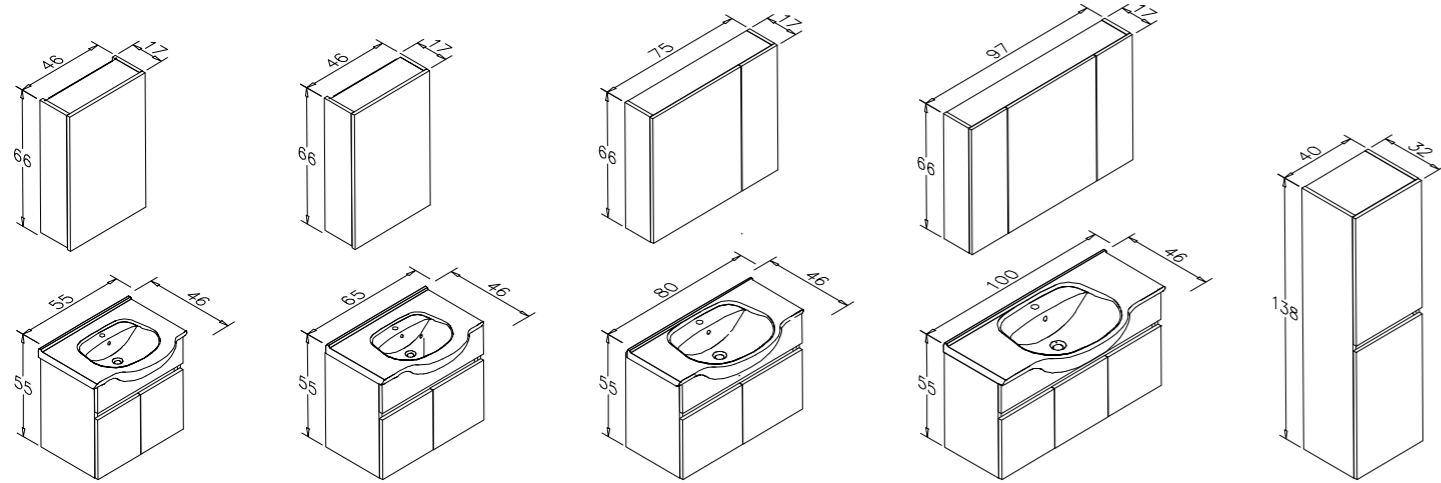

Morgana Kiraz

Tesbih Ceviz

DİNAR

100 cm
Beyaz

o Seramik Lavabo

□ Gövde; Melamin Yonga Levha
Kapak; Melamin Yonga Levha
veya High Gloss PET-MDF

o Frenli Kapak
o Ayna Dolabı

Ürün Bilgi Kartı