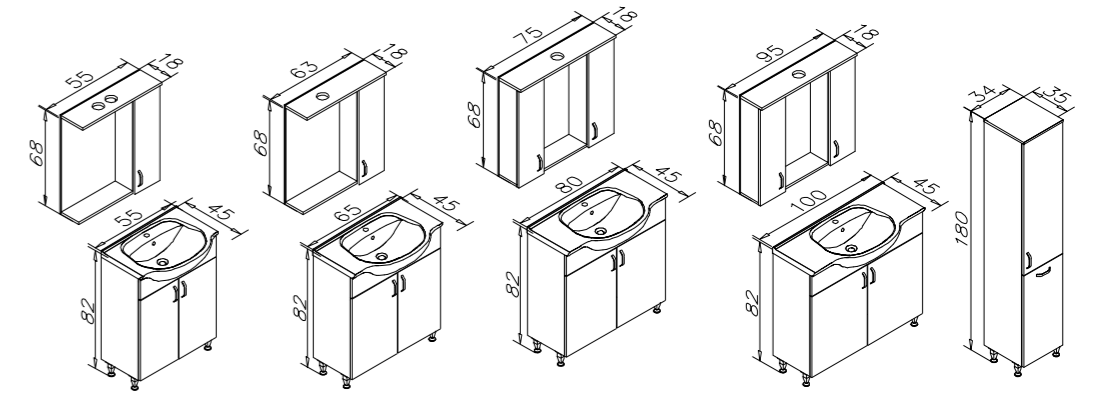

Emprador

-  o Seramik Lavabo
-  o Gövde; Melamin Yonga Levha Kapak; High Gloss PET, MDF
-  o Frenli Kapak
-  o LED Spotlu Ayna

Ürün Bilgi Kartı

DURU AYAKLI

65 cm Takım
Emprador55 cm Takım
Freze Siyah

55 cm Takım
Teak