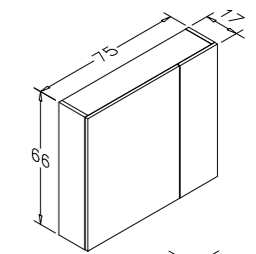

o Seramik Lavabo

o Gövde; Melamin Yonga Levha
Kapak; High Gloss PET-MDF

o Frenli Kapak
o Ayna Dolabı