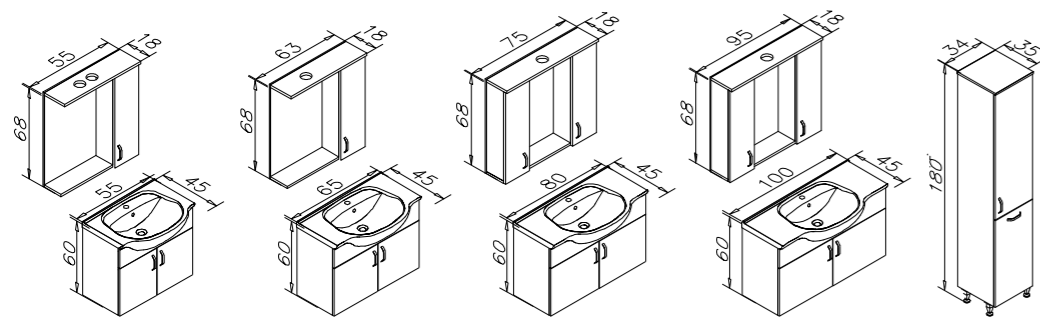

Emprador

-  o Seramik Lavabo
-  o Gövde; Melamin Yonga Levha Kapak; High Gloss PET, MDF
-  o Frenli Kapak
-  o LED Spotlu Ayna

Ürün Bilgi Kartı

DURU AYAKLI

65 cm Takım
Emprador55 cm Takım
Freze Siyah

55 cm Takım
Teak