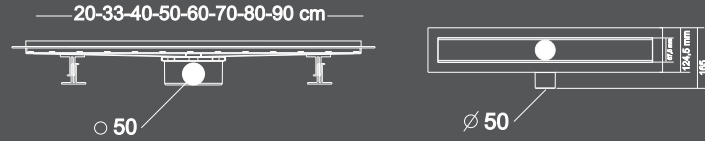

Teknik Çizim *Technical Drawings*