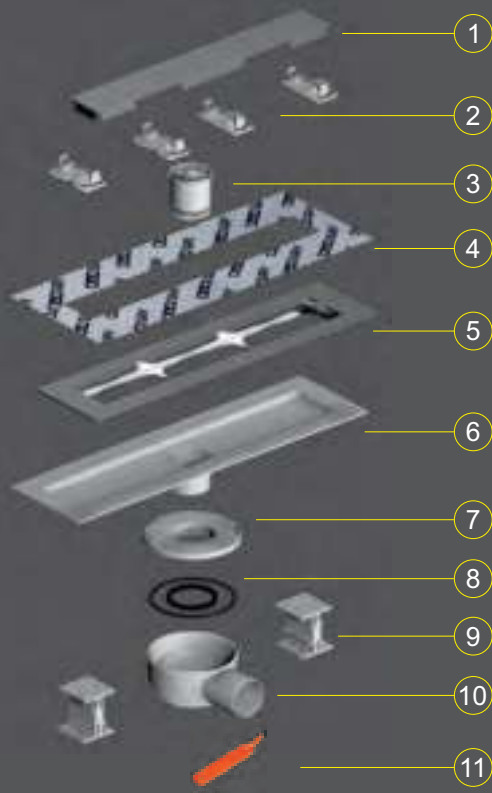

Paslanmaz Çerçeveseli ve Yalıtım Uyumlu Duş Süzgeç Takımı **anzer**

Stainless Steel Body Linear Shower Drain with Isolation Compatible