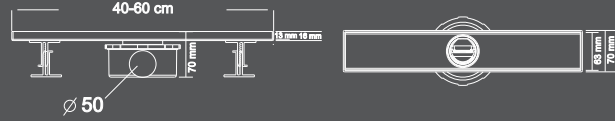

Stainless Steel Body with Isolation Compatible Shower Drain

Petra

Paket İçeriği

Includes

Teknik Çizim *Technical Drawings*

Ölçü Size	Kod Code	Adet			Kutu Box (cm)			Palet Palette (cm)		
		1 Box Pcs	A1	B1	C1	1 Pli Pcs	A2	B2	C2	
40cm	SAY.500.40	25	44	72	48	20	100	125	225	
60cm	SAY.500.60	15	44	72	48	20	100	125	225	