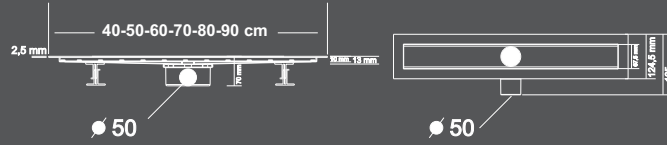

Teknik Çizim *Technical Drawings*

Ölçü Size	Kod Code	Adet			Kutu Box (cm)			Palet Palette (cm)		
		1 Box Pcs	A1	B1	C1	1 Pli Pcs	A2	B2	C2	
40cm	SAY 72.40	10	48	72	33	26	100	125	225	
50cm	SAY 72.50	10	48	72	33	26	100	125	225	
60cm	SAY 72.60	10	48	72	33	26	100	125	225	
70cm	SAY 72.70	10	40	82	30	29	100	125	225	
80cm	SAY 72.80	10	40	92	30	26	100	125	225	
90cm	SAY 72.90	10	40	102	30	23	100	125	225	