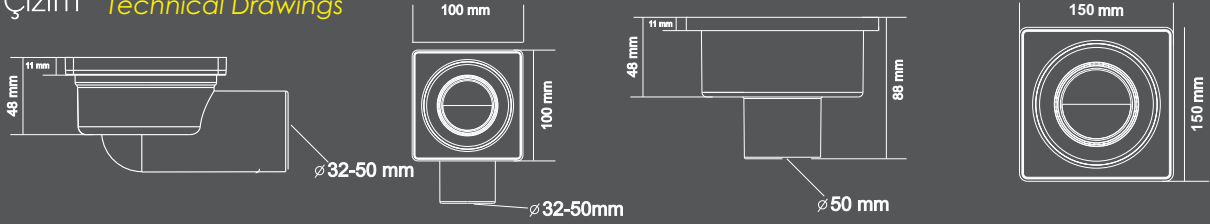

360° degree rotatable ABS Siphon

6

Üst Izgara Açma Aparatı

Grating Opener

Teknik Çizim Technical Drawings

Süzgeçler
Floor Drains

Ölçü Size	Kod Code	Kutu Box (cm)			Palet Palette (cm)				
		Adet 1 Box Pcs	A1	B1	C1	Adet 1 Palet Pcs	A2	B2	C2
10x10cm	SAY.61.10	50	38	63	42	28	120	96	129
15x15cm	SAY.61.15	50	44	72	48	20	120	96	129