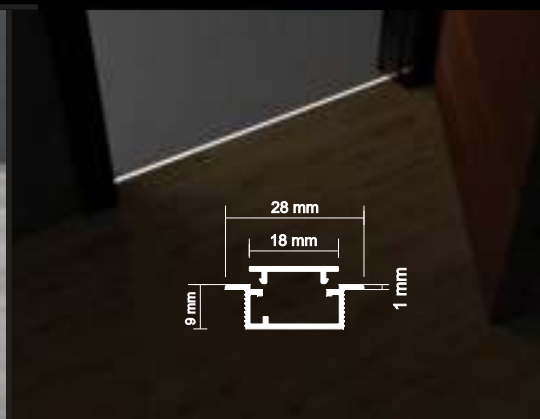

LEDOS *Extra*