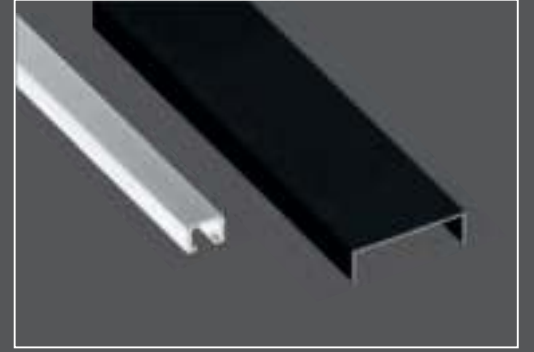

Aluminyum Bordür Profili

Black & White

Aluminum Bordure
Profile

CUP 206.B/W

	Renk Color		Kod Code	Gram Gram
	Beyaz	White	SAY.206.10.B.M.B.	205 gr.
	Beyaz Parlak	White Shine	SAY.206.10.B.P.B.	205 gr.
	Siyah	Black	SAY.206.10.B.M.S.	205 gr.
	Siyah Parlak	Black Shine	SAY.206.10.B.P.S.	205 gr.

	Renk Color		Kod Code	Gram Gram
	Beyaz	White	SAY.206.30.B.M.B.	340 gr.
	Beyaz Parlak	White Shine	SAY.206.30.B.P.B.	340 gr.
	Siyah	Black	SAY.206.30.B.M.S.	340 gr.
	Siyah Parlak	Black Shine	SAY.206.30.B.P.S.	340 gr.