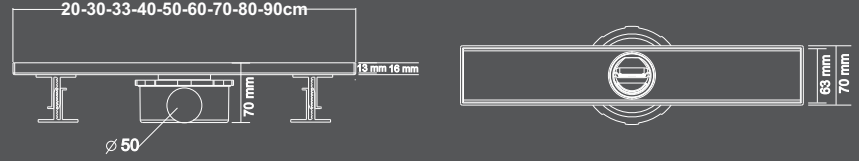

Teknik Çizim *Technical Drawings*