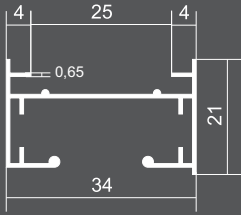

MERDİVEN BASAMAK PROFİLİ

SAY 397