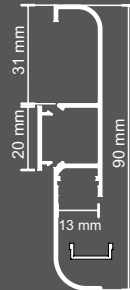

Ev Ofis ve Tüm İç Mekanlarda Kablo Kanallı Süpürgelik Uygulamaları İçin İdeal Bir Üründür.

It is an ideal product for baseboard applications with cable ducts in home offices and all interior spaces.

MILANO

Alüminyum Led Süpürgelik Profili

Aluminum Led Skirting Profile

	Ölçü Size	Kod Code	Gram Gram
Mat Matt	90 mm 300cm	SAY.816.10.MK	1540 gr.
Parlak Shine		SAY.816.10.PK	1540 gr.

Plastik kapaklarımızda sıcaklığa ve dış etkenlere karşı mukavemetli, yüksek dayanıklılık gösteren, hafif ve ışığı daha iyi yansıtan "POLİKARBON" hammaddesi ile üretilmiştir.

Our Plastic Covers are produced with "POLYCARBON" raw material that is resistant to temperature and external factors, shows high durability, is light and reflects light better.

Paket 10 Adet **10 Pcs in Box**

SAY Video

*Led ve Adaptör Dahil Değildir.

* *Led and adapter are not included.*