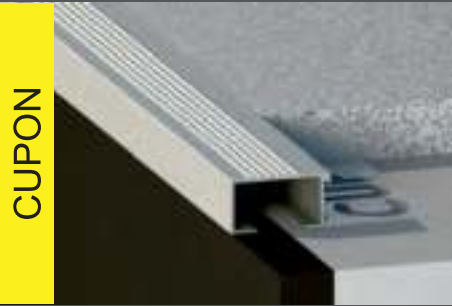

FAFOGE CUPON 402

CUPON

Alüminyum Merdiven Basamak Profili Aluminum Step Nosing Profile

Ölçü Dimension (mm)	Gramaj Weight (gr.)	Renkler	Color Option
10	545	Mat Krom	Mat Chrome
12	570	Mat Sarı	Mat Yellow
		Parlak Krom	Shine Chrome
		Parlak Sarı	Shine Yellow
		BOY Length: 250 cm	KOLİ In Pac. : 40 pcs.