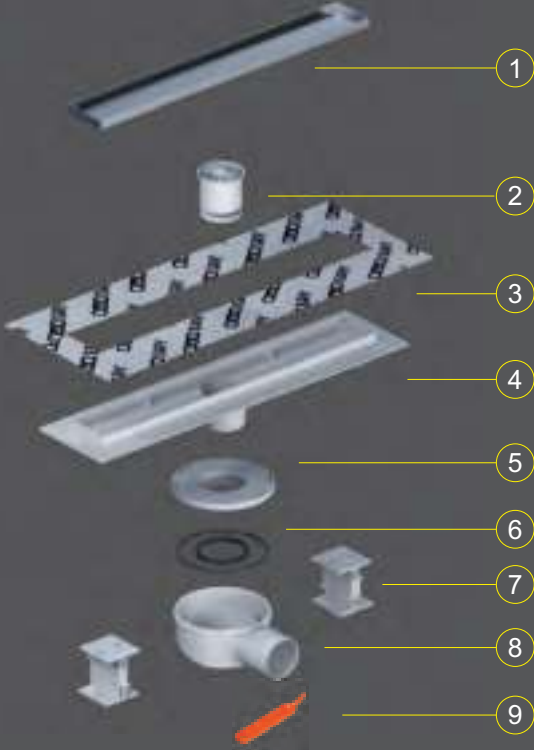

ABS Plastik Kasalı Seramik Uyumlu Duş Süzgeç Takımı

ABS Plastic Body and Ceramic Compatible Shower Drain

Almira -S

Paket İçeriği

Includes

1 Paslanmaz Izgara 1mm

Stainless Steel 1mm Grating

2 Koku Önleyici Tıpa

Odour Trap Filter

3 Su İtici Mebran

Waterproof Mebran

4 Yalıtım Uyumlu ABS Plastik Kasa

ABS Drain Body

5 Su Haznesi Üst Kapağı

Top Cover for Water Receptacle

6 Sızdırmazlık Sağlayıcı Orginler

Waterproof Orings

7 Denge ve Montaj Ayakları

Height Adjustable Feet

8 360° Dönebilen ABS Plastik Su Haznesi

360° Degree Rotatable ABS Siphon

9 Üst Izgara Açma Aparatı

Grating Opener

Teknik Çizim *Technical Drawings*