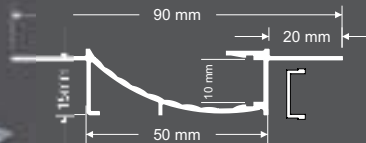

Paket 10 Adet 10 Pcs in Box