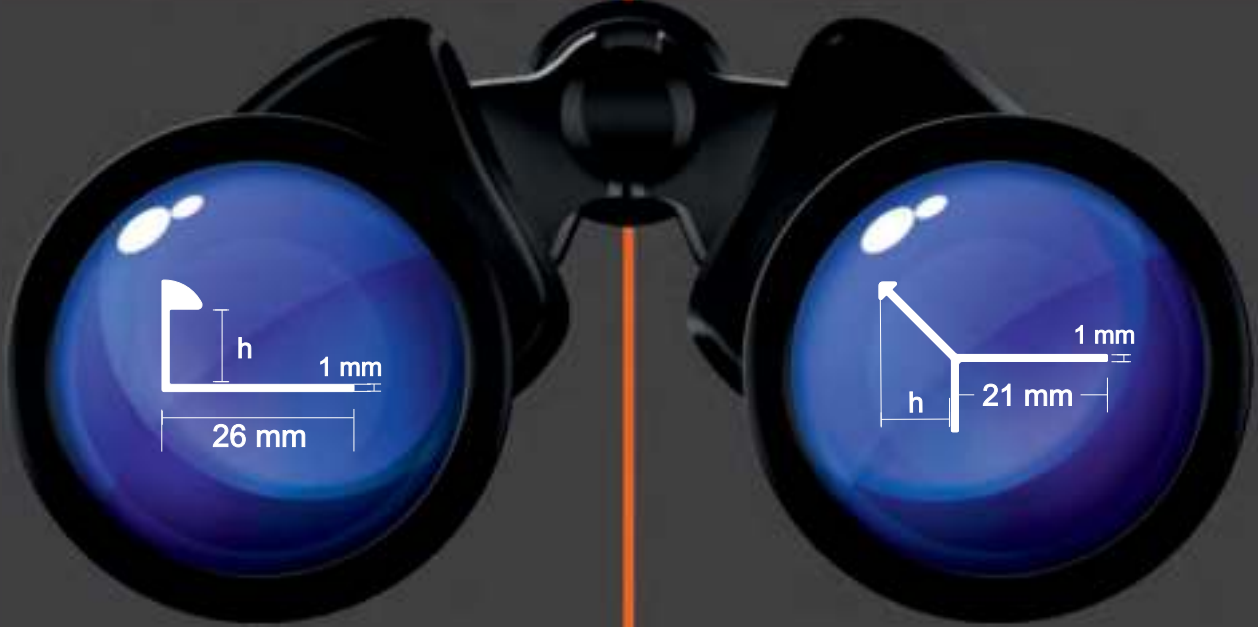

**ALÜMİNYUM
GİZLİ İÇ KÖŞE
SERAMİK
PROFİLİ**

45° Kesilen
Seramikler
İçin
Uygundur

CUP
395

**ALÜMİNYUM
GİZLİ DIŞ KÖŞE
SERAMİK
PROFİLİ**

DİLATASYON PROFİLLERİ

Dilatation Profiles

SAY 381.48

Alüminyum Dilatasyon Profili (Geniş)