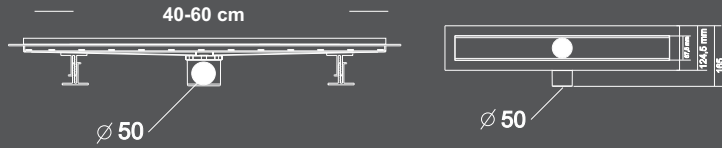

Teknik Çizim *Technical Drawings*