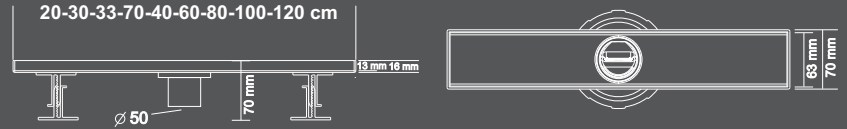

Paslanmaz Gvde ve Paslanmaz ıkıřlı Duř Szge Takımı

Stainless Body and Stainless Exit Shower Drain

Orko Vertical

Paket İeriĐi

Includes

1. 1 Paslanmaz Izgara 1,5mm
   Stainless Steel 1,5mm Grating
2. 2 Koku nleyici Tıpa
   Odour Trap Filter
3. 3 Paslanmaz elik Kasa
   ABS Drain Body
4. 4 Denge ve Montaj Ayakları
   Height Adjustable Feet
5. 5 st Izgara Ama Aparatı
   Grating Opener

Teknik izim *Technical Drawings*