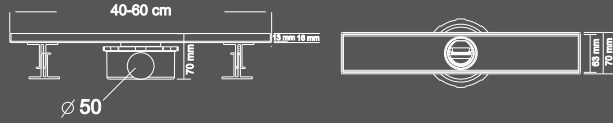

ABS Plastik Kasalı Duş Süzgeç Takımı

ABS Plastic Body Shower Linear Drain

Mira Proje

	Paket İçeriği	Includes
	1 Paslanmaz Izgara 1mm	Stainless Steel 1mm Grating
	2 Koku Önleyici Tıpa	Odour Trap Filter
	3 ABS Plastik Kasa	ABS Drain Body
	4 Su Haznesi Üst Kapağı	Top Cover for Water Receptacle
	5 Sızdırmazlık Sağlayıcı Orginler	Waterproof Orings
	6 Denge ve Montaj Ayakları	Height Adjustable Feet
	7 360° Dönebilen ABS Plastik Su Haznesi	360° Degree Rotatable ABS Siphon
	8 Üst Izgara Açma Aparatı	Grating Opener

Duş Kanalları
Shower Drains

Teknik Çizim *Technical Drawings*