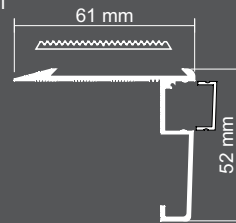

Ölçü Size	Kod Code	Gram Gram
Mat <i>Matt</i>	61 mm 250cm	SAY.812.10.MK	1675 gr.
Parlak <i>Shine</i>		SAY.812.10.PK	1675 gr.

Plastik kapaklarımızda sıcaklığa ve dış etkenlere karşı mukavemetli, yüksek dayanıklılık gösteren, hafif ve ışığı daha iyi yansıtan "POLİKARBON" hammaddesi ile üretilmiştir.

Our Plastic Covers are produced with "POLYCARBON" raw material that is resistant to temperature and external factors, shows high durability, is light and reflects light better.

Plastik Kapak
Plastic Cover