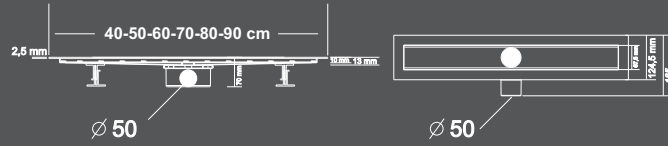

Teknik Çizim *Technical Drawings*

Ölçü Size	Kod Code	Adet			Palet Palette (cm)				
		1 Box Pcs	Kutu Box (cm)			1 Pli Pcs	A2 B2 C2		
			A1	B1	C1				
40cm	SAY 603.40	25	44	72	48	20	100	125	225
50cm	SAY 603.50	15	44	72	48	20	100	125	225
60cm	SAY 603.60	15	44	72	48	20	100	125	225
70cm	SAY 603.70	15	40	82	45	20	100	125	225
80cm	SAY 603.80	15	40	92	45	17	100	125	225
90cm	SAY 603.90	15	40	102	45	16	100	125	225