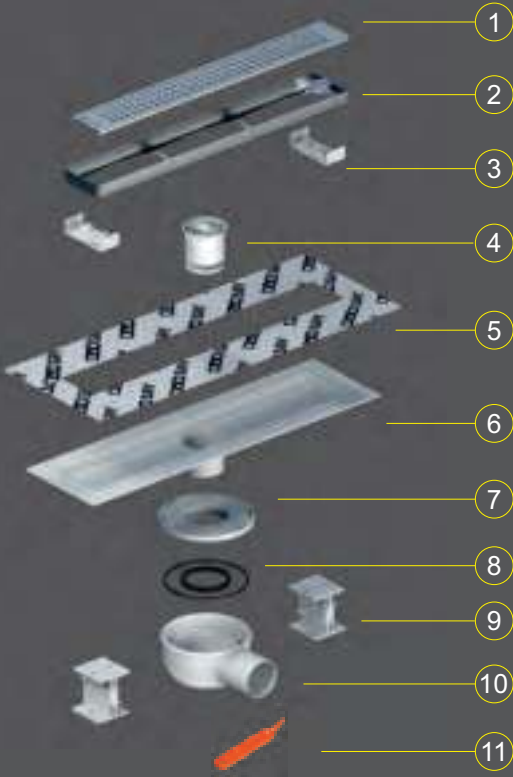

Çıkış Seçenekleri
Exit Options

Alttan Çıkış Vertical

Yandan Çıkış Horizontal

50mm 100mm

Plastik Kasalı Yalıtım Uyumlu Duş Süzgeç Takımı

Plastic Body Shower Linear Drain with Isolation Compatible

Optima

Duş Kanalları
Shower Drains

Paket İçeriği

Includes

- 1 Paslanmaz Izgara 1,5mm
- 2 Yük. Ayarlanabilir Paslanmaz Çerçeve
- 3 Otomatik Derz Aparatı
- 4 Koku Önleyici Tıpa
- 5 Su İtici Mebran
- 6 Yalıtım Uyumlu ABS Plastik Kasa
- 7 Su Haznesi Üst Kapağı
- 8 Sızdırmazlık Sağlayıcı Orginler
- 9 Denge ve Montaj Ayakları
- 10 360° Dönebilen ABS Plastik Su Haznesi
- 11 Üst Izgara Açma Aparatı