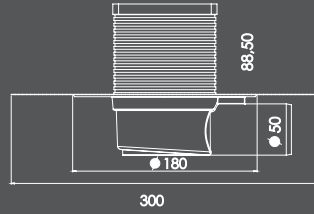

Yalıtım Uyumlu Yükseklik Ayarlı Yer Süzgeç Takımı

Height Adjustable Floor Drain with Isolation Compatible

Meriç Mesh

Paket İçeriği

Includes

1

304 Kalite Çelik Izgara

AISI 304 Stainless Steel

2

Opsiyonel Koku Önleyici Tıpa

Optional Odour Trap Filter

3

304 Kalite Çelik Çerçeve

AISI 304 Stainless Steel Frame

4

Koku Önleyici Sifon

Odour Trap Siphon

5

ABS Yükseklik Ayarlanabilir Plastik Çerçeve

ABS Plastic Height Adjustable Frame

6

Koku Önleyici Tıpa

Odour Trap Filter

7

360° Dönebilen ABS Plastik Su Haznesi

360° degree rotatable ABS Siphon

8

Üst Izgara Açma Aparatı

Grating Opener

Teknik Çizim *Technical Drawings*

Alttan Çıkış Veritcal

Ölçü Size	Kod Code	Adet			Kutu Box (cm)			Palet Palette (cm)		
		1 Box Pcs	A1	B1	C1	1 Pkt Pcs	A2	B2	C2	
10x10cm	SAY.85-86.10	40	44	72	48	20	100	125	225	
10x10cm	SAY.87-88.10	20	44	72	48	20	100	125	225	
15x15cm	SAY.85-86.15	40	44	72	48	20	100	125	225	
15x15cm	SAY.87-88.15	20	44	72	48	20	100	125	225	

* Tablodaki değerler sipariş miktarına göre değişiklik gösterebilir.

* The values in the table may vary according to the order quantity.

Kullanım Alanları *Usege Areas*

Banyo Duşları, Sauna ve Spalar,
Hastane ve Otel Duşları, Spor Salonları
Soyunma Odaları ve Duşları, Açık Teraslar

Bathrooms, Saunas and Spa, Hospital and Hotels,
Gyms and Dressing Rooms, Terraces