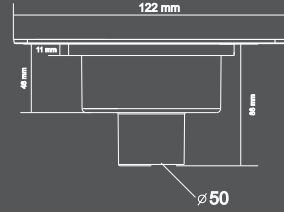

6

Üst Izgara Açma Aparatı

Grating Opener

Teknik Çizim Technical Drawings

Ölçü Size	Kod Code	Adet			Kutu Box (cm)			Palet Palette (cm)		
		1 Box Pcs	A1	B1	C1	1 Pkt Pcs	A2	B2	C2	
17x17x25 cm	SAY.71.KÇR	50	44	72	48	20	100	125	225	