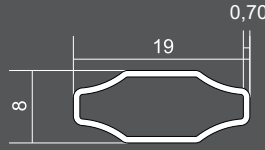

RAY PROFİLİ

SAY 398