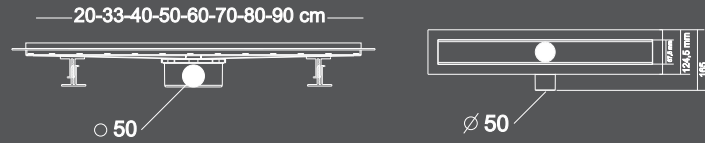

ABS Plastik Kasalı Seramik Uyumlu Duş Süzgeç Takımı

ABS Plastic Body and Ceramic Compatible Shower Drain

Almira -S

Paket İçeriği

Includes

1 Paslanmaz Izgara 1mm

Stainless Steel 1mm Grating

2 Koku Önleyici Tıpa

Odour Trap Filter

3 Su İtici Mebran

Waterproof Mebran

4 Yalıtım Uyumlu ABS Plastik Kasa

ABS Drain Body

5 Su Haznesi Üst Kapağı

Top Cover for Water Receptacle

6 Sızdırmazlık Sağlayıcı Orginler

Waterproof Orings

7 Denge ve Montaj Ayakları

Height Adjustable Feet

8 360° Dönebilen ABS Plastik Su Haznesi

360° Degree Rotatable ABS Siphon

9 Üst Izgara Açma Aparatı

Grating Opener

Teknik Çizim *Technical Drawings*

Ölçü Size	Kod Code	Adet	Kutu Box (cm)			Adet	Palet Palette (cm)		
		1 Box Pcs	A1	B1	C1	1 Pli Pcs	A2	B2	C2
20cm	SAY.604.20	40	38	63	42	28	100	125	225
33cm	SAY.604.33	30	38	63	42	28	100	125	225
40cm	SAY.604.40	25	48	72	44	20	100	125	225
50cm	SAY.604.50	15	48	72	44	20	100	125	225
60cm	SAY.604.60	15	48	72	44	20	100	125	225
70cm	SAY.604.70	15	40	82	45	20	100	125	225
80cm	SAY.604.80	15	40	92	45	17	100	125	225
90cm	SAY.604.90	15	40	102	45	16	100	125	225

* Tablodaki değerler sipariş miktarına göre değişiklik gösterebilir.

* The values in the table may vary according to the order quantity.

Kullanım Alanları *Usege Areas*

Banyo Duşları, Sauna ve Spalar,
Hastane ve Otel Duşları, Spor Salonları
Soyunma Odaları ve Duşları, Açık Teraslar

Bathrooms, Saunas and Spa, Hospital and Hotels,
Gyms and Dressing Rooms, Terraces