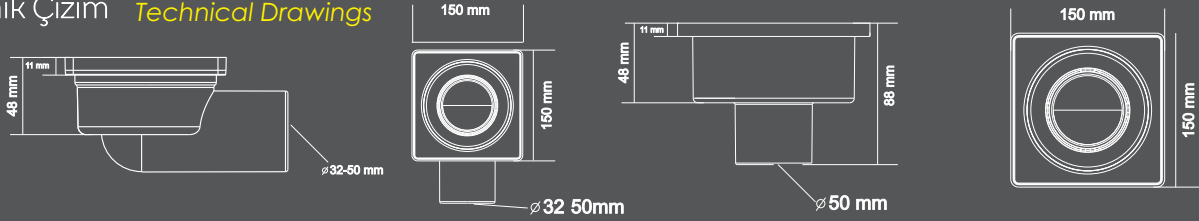

Teknik Çizim *Technical Drawings*