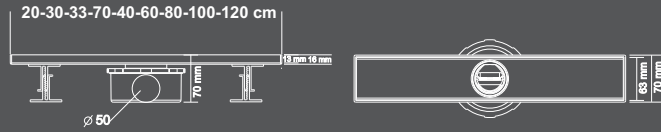

Teknik Çizim *Technical Drawings*

Ölçü Size	Kod Code	Adet Kutu Box (cm)			Adet Palet Palette (cm)				
		1 Box Pcs	A1	B1	C1	1 Plet Pcs	A2	B2	C2
20cm	SAY.501.20	40	38	63	42	28	100	125	225
30cm	SAY.501.30	20	38	63	42	28	100	125	225
33cm	SAY.501.33	20	38	63	42	28	100	125	225
40cm	SAY.501.40	25	44	72	48	20	100	125	225
60cm	SAY.501.60	15	38	63	42	28	100	125	225
80cm	SAY.501.80	15	38	82	40	23	100	125	225
100cm	SAY.501.100	10	38	102	40	18	100	125	225
120cm	SAY.501.120	10	38	122	40	15	100	125	225