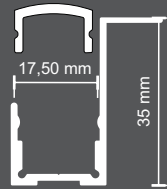

Niş Uygulamalarında İdeal Bir Üründür.
It is an ideal product in niche applications.

ESPINO

Alüminyum Led Gizli Köşe Profili

Aluminum Led Hidden Corner Profile

	Ölçü Size	Kod Code	Gram Gram
Mat Matt	10 mm 270cm	SAY.810.10.MK	1060 gr.
Parlak Shine		SAY.810.10.PK	1060 gr.

Plastik kapaklarımızda sıcaklığa ve dış etkenlere karşı mukavemetli, yüksek dayanıklılık gösteren, hafif ve ışığı daha iyi yansıtan "POLİKARBON" hammaddesi ile üretilmiştir.

Our Plastic Covers are produced with "POLYCARBON" raw material that is resistant to temperature and external factors, shows high durability, is light and reflects light better.

Paket 10 Adet **10 Pcs in Box**

*Led ve Adaptör Dahil Değildir.

* Led and adapter are not included.