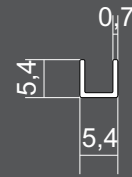

KAROLAJ ÇİTASI

SAY 399