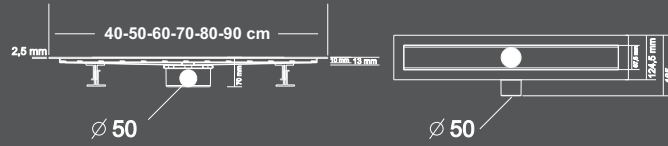

Height Adjustable Feet

360° Degree Rotatable ABS Siphon

Grating Opener

Teknik Çizim *Technical Drawings*

Ölçü Size	Kod Code	Adet			Kutu Box (cm)			Palet Palette (cm)		
		1 Box Pcs	A1	B1	C1	1 Pli Pcs	A2	B2	C2	
40cm	SAY 601.40	25	44	72	48	20	100	125	225	
50cm	SAY 601.50	15	44	72	48	20	100	125	225	
60cm	SAY 601.60	15	44	72	48	20	100	125	225	
70cm	SAY 601.70	15	40	82	45	20	100	125	225	
80cm	SAY 601.80	15	40	92	45	17	100	125	225	
90cm	SAY 601.90	15	40	102	45	16	100	125	225	