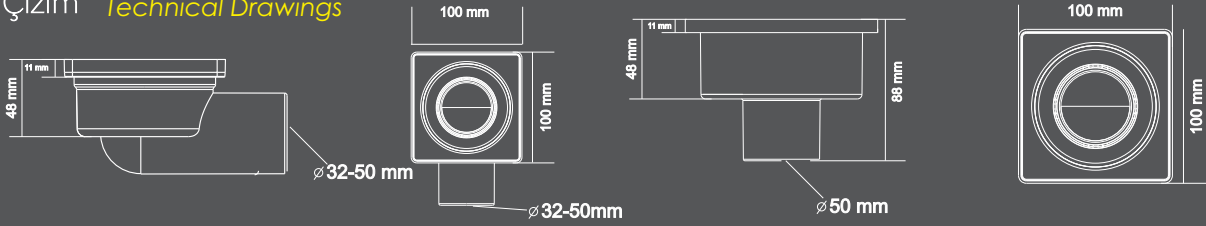

Teknik Çizim Technical Drawings