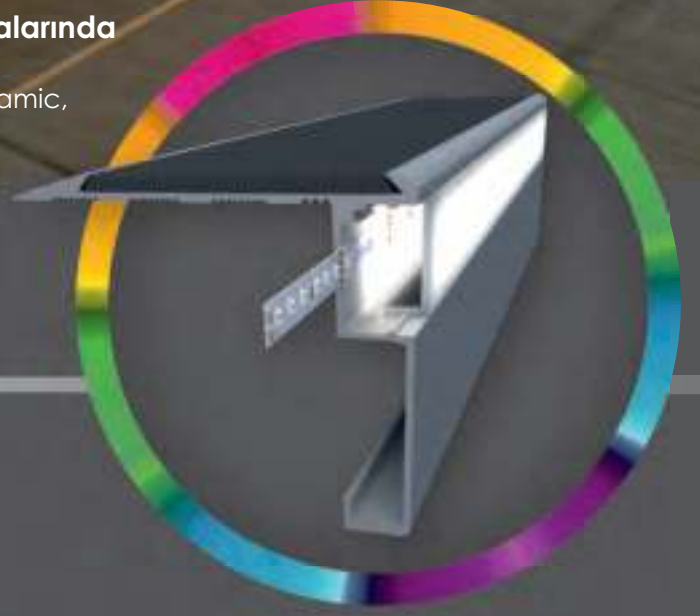

GALAXY

Alüminyum Led Basamak Profili

Aluminum Led Stair Nosing Profile

	Ölçü Size	Kod Code	Gram Gram
Mat <i>Matt</i>	61 mm 250cm	SAY.812.10.MK	1675 gr.
Parlak <i>Shine</i>		SAY.812.10.PK	1675 gr.

Plastik kapaklarımızda sıcaklığa ve dış etkenlere karşı mukavemetli, yüksek dayanıklılık gösteren, hafif ve ışığı daha iyi yansıtan "POLİKARBON" hammaddesi ile üretilmiştir.