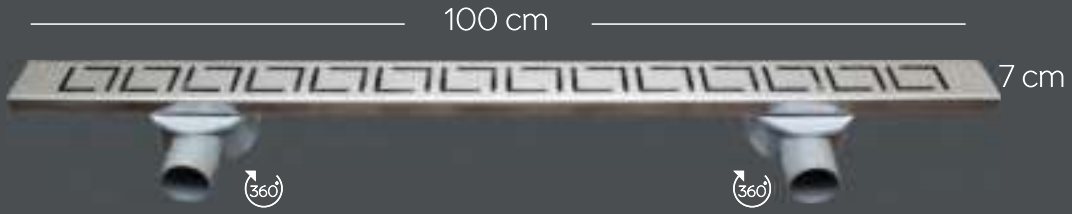

Sizin için tüm ölçü aralıklarında üretiyoruz.

We are producing different sizes for your solutions.