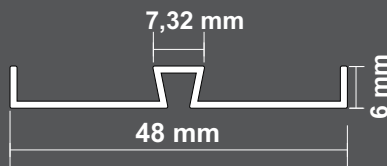

ZEMİN BİTİM PROFİLİ

SAY 417

8MM YARIM AY

SAY 418

'U' PROFİLİ

SAY 394

DUVAR CETVELİ

CUP
396