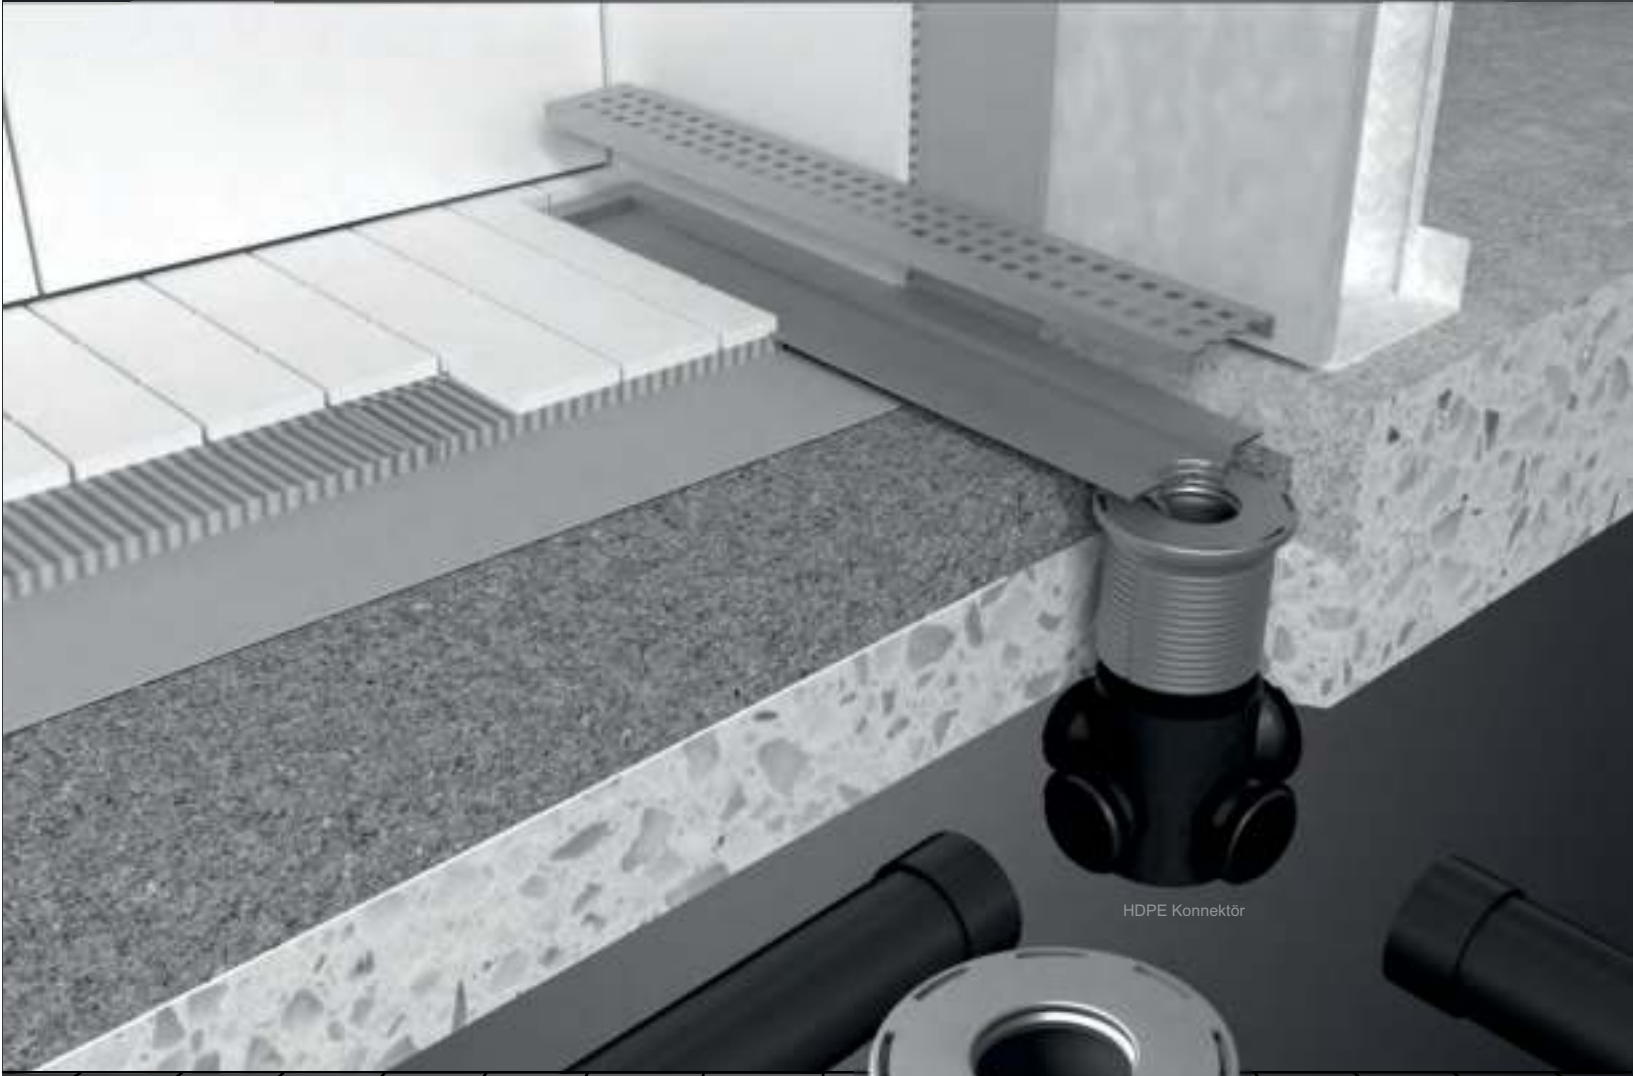

Şimdide **Ø100** Çıkış Aparatı