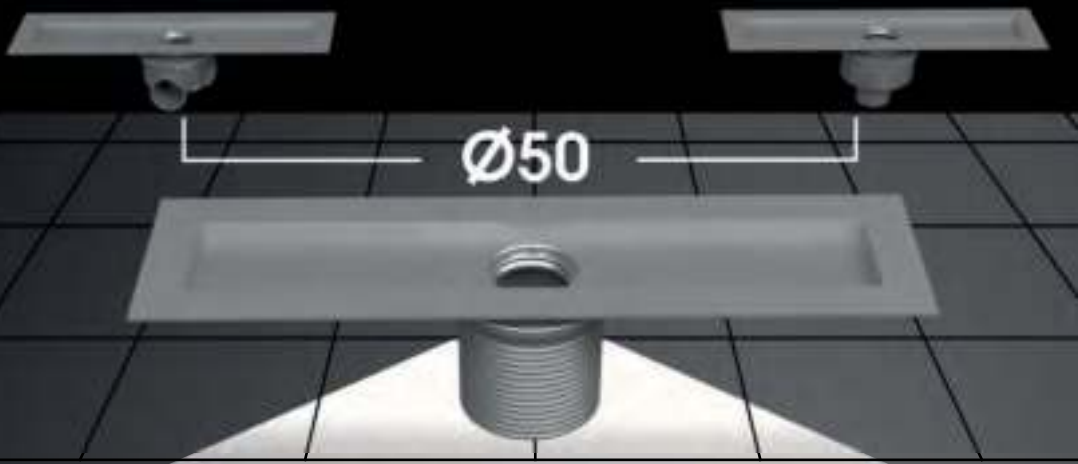

Şimdide **Ø100** Çıkış Aparatı

HDPE Konnektör

Her model duş kanalı ürünümüze uygun, kesilebilir yükseklik ayarı ile HDPE konnektör boru ve aksesuarlarına hitap eden 100'lük Çıkış aparatı , gider yolları için ideal çözümler sunuyor