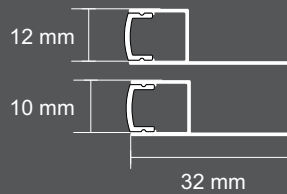

Ölçü Size	Kod Code	Gram Gram
Mat	Matt	10 mm 270cm	SAY.808.10.MK	315 gr.
Parlak	Shine		SAY.808.10.PK	315 gr.
Mat	Matt	12 mm 270cm	SAY.808.12.MK	350 gr.
Parlak	Shine		SAY.808.12.PK	350 gr.

Plastik kapaklarımızda sıcaklığa ve dış etkenlere karşı mukavemetli, yüksek dayanıklılık gösteren, hafif ve ışığı daha iyi yansıtan "POLİKARBON" hammaddesi ile üretilmiştir.

Our Plastic Covers are produced with "POLYCARBON" raw material that is resistant to temperature and external factors, shows high durability, is light and reflects light better.

Plastik Kapak
Plastic Cover

Paket 10 Adet
10 Pcs in Box