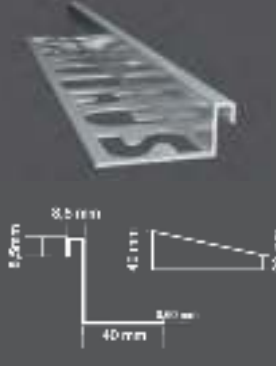

SAY 234

Paslanmaz Meyil Profilleri

Stainless Slope Profile

Ölçü Dimension (mm)	Koli Pac (pcs.)	Kod Code	Renkler Color Options	Boy Length (cm.)
100	1	P	Parlak Shine	250
150	1	STN	Satine Satine	250
250	1