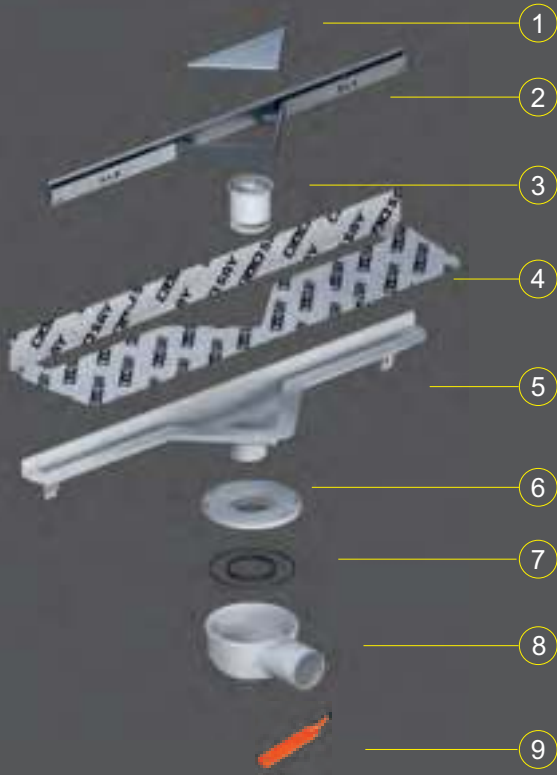

Seramik Uyumlu Paslanmaz Duş Süzgeç Takımı

Ceramic Compatible Stainless Shower Drian

La Marin

Paket İçeriği

Includes

1. 1 Paslanmaz Izgara 1,5mm
2. 2 Yük. Ayarlanabilir Paslanmaz Çerçeve 3mm
3. 3 Koku Önleyici Tıpa
4. 4 Su İtici Mebran
5. 5 Yalıtım Uyumlu ABS Plastik Kasa
6. 6 Su Haznesi Üst Kapağı
7. 7 Sızdırmazlık Sağlayıcı Orginler
8. 8 360° Dönebilen ABS Plastik Su Haznesi
9. 9 Üst Izgara Açma Aparatı

- Stainless Steel 1,5mm Grating
- Adjustable Stainless Steel Frame 3mm
- Odour Trap Filter
- Waterproof Mebran
- ABS Drain Body
- Top Cover for Water Receptacle
- Waterproof Orings
- 360° Degree Rotatable ABS Siphon
- Grating Opener

Teknik Çizim *Technical Drawings*