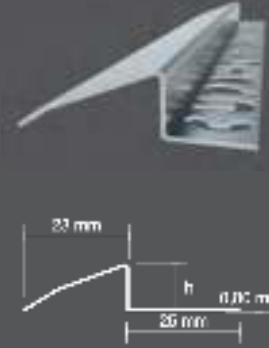

CUPON 229

CUPON

Paslanmaz Kot Farkı Profilleri

Stainless Level Difference Profile

Ölçü Dimension (mm)	Koli Pac (pcs.)	Kod Code	Renkler Color Options	Boy Length (cm.)
8	25	P	Parlak Shine	250
12	25	STN	Satine Satine	250
14	25	SA	Süper Ayna Super Mirror	244
16	25	PA	Gold Gold	244
		PB	Bronz Bronze	244
		SAS	Siyah Ayna Black Mirror	244