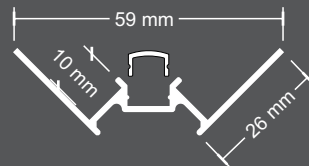

Ölçü Size	Kod Code	Gram Gram
Mat Matt	10 mm 270cm	SAY.806.10.MK	700 gr.
Parlak Shine		SAY.806.10.PK	700 gr.

Plastik kapaklarımızda sıcaklığa ve dış etkenlere karşı mukavemetli, yüksek dayanıklılık gösteren, hafif ve ışığı daha iyi yansıtan "POLİKARBON" hammaddesi ile üretilmiştir.

Our Plastic Covers are produced with "POLYCARBON" raw material that is resistant to temperature and external factors, shows high durability, is light and reflects light better.

Paket 10 Adet **10 Pcs in Box**