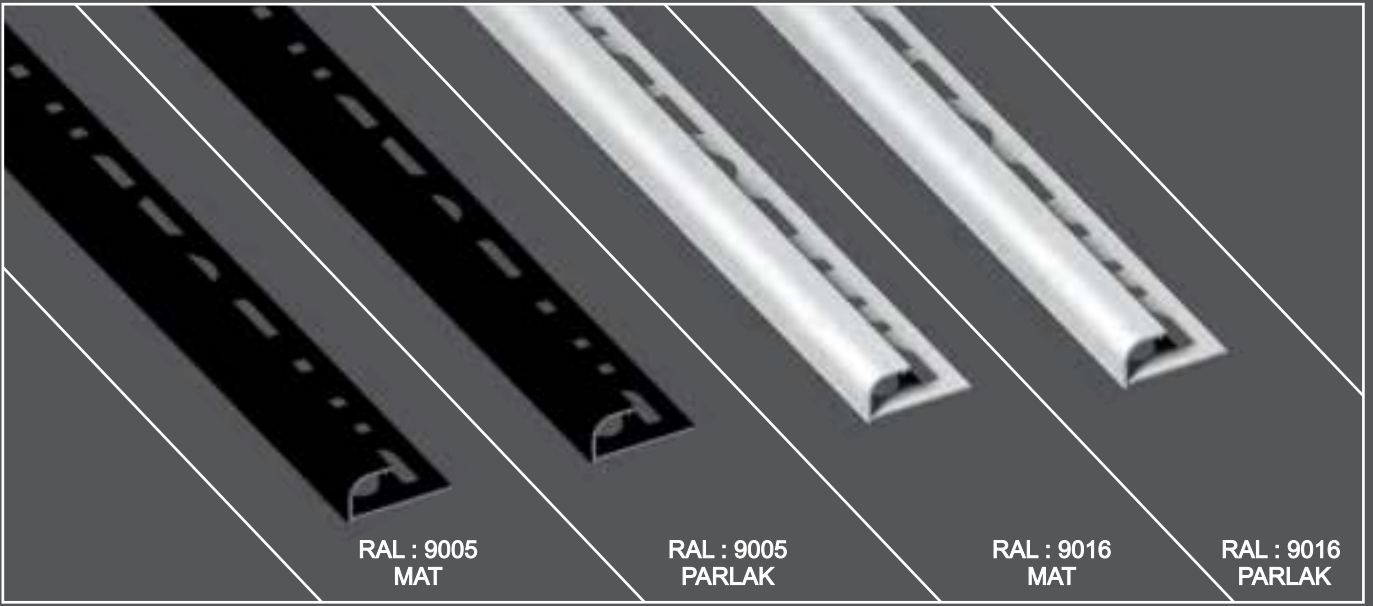

Çıkış Seçenekleri
Exit Options

Yandan Çıkış
Horizontal

Yandan Çıkış
Horizontal

Alttan Çıkış
Vertical

Black & White

Aluminyum Dış Köşe Profili

Black & White

Aluminum External
Corner Profile