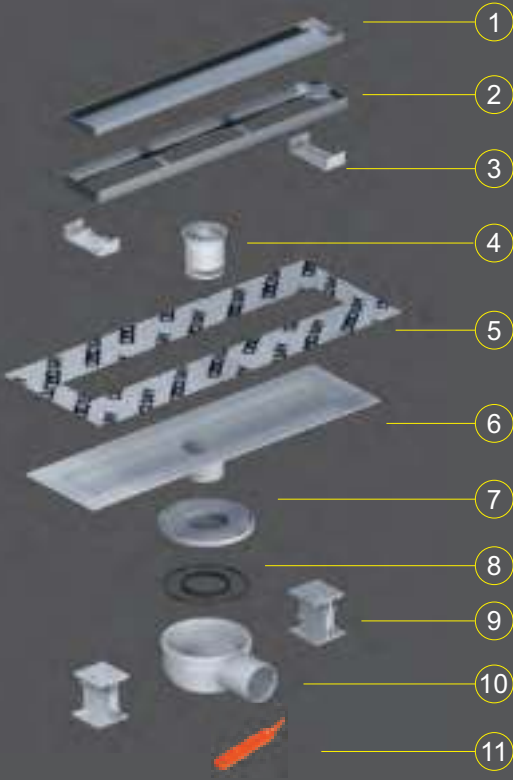

Çıkış Seçenekleri
Exit Options

Alttan Çıkış Vertical

50mm

100mm

Yandan Çıkış Horizontal

Uygulama Videosu

Plastik Kasalı Seramik Uyumlu Duş Süzgeç Takımı

Stainless Steel Frame and ceramic Compatible Shower Drain

Optima - S

Duş Kanalları
Shower Drains

Paket İçeriği

Includes

- | | | |
|----|---------------------------------------|----------------------------------|
| 1 | Paslanmaz Izgara 1,5mm | Stainless Steel 1,5mm Grating |
| 2 | Yük. Ayarlanabilir Paslanmaz Çerçeve | Adjustable Stainless Steel Frame |
| 3 | Otomatik Derz Aparatı | Joint Adjustment |
| 4 | Koku Önleyici Tıpa | Odour Trap Filter |
| 5 | Su İtici Mebran | Waterproof Mebran |
| 6 | Yalıtım Uyumlu ABS Plastik Kasa | ABS Drain Body |
| 7 | Su Haznesi Üst Kapağı | Top Cover for Water Receptacle |
| 8 | Sızdırmazlık Sağlayıcı Organler | Waterproof Orings |
| 9 | Denge ve Montaj Ayakları | Height Adjustable Feet |
| 10 | 360° Dönebilen ABS Plastik Su Haznesi | 360° Degree Rotatable ABS Siphon |
| 11 | Üst Izgara Açma Aparatı | Grating Opener |