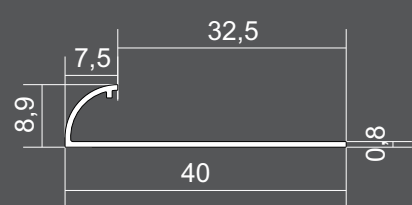

ZEMİN BİTİM PROFİLİ

SAY 417

8MM YARIM AY

SAY 418

'U' PROFİLİ

SAY 394

DUVAR CETVELİ

CUP
396