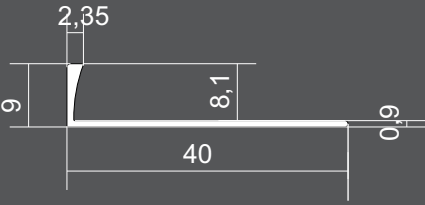

KAROLAJ ÇİTASI

SAY 399

U ÇİTA

SAY 415