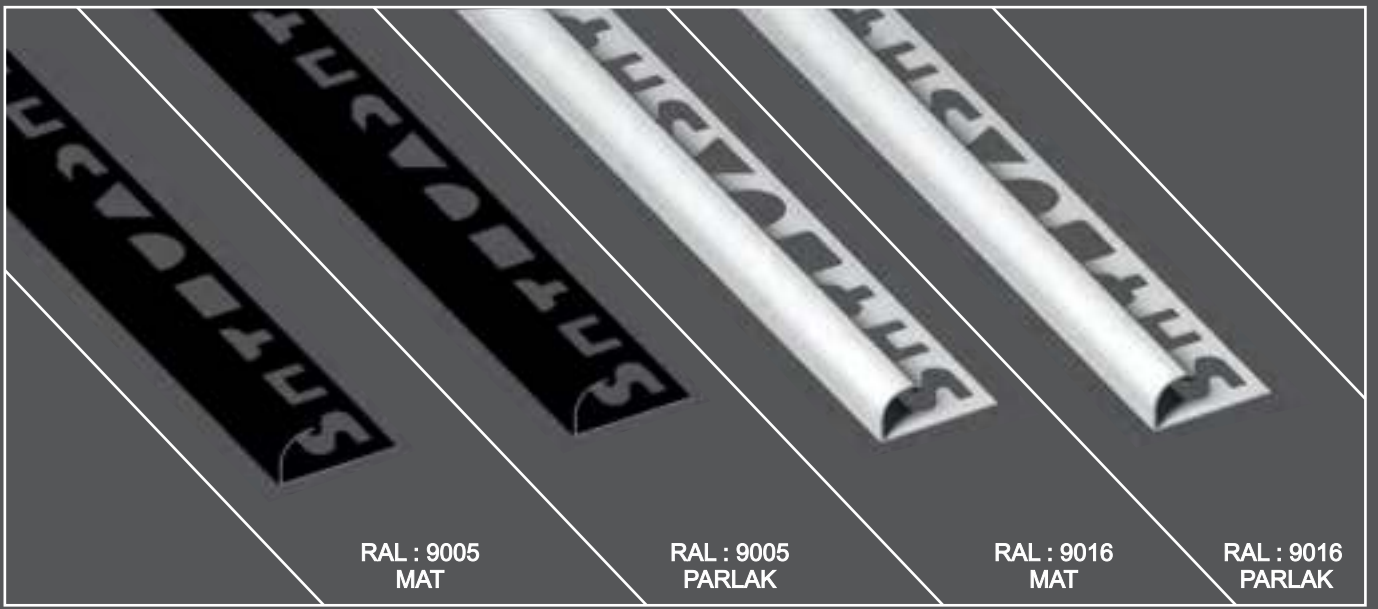

Aluminyum Dış Köşe Profili

Black & White