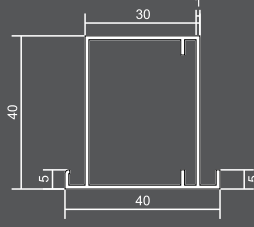

ÇOK AMAÇLI ALÜMİNYUM PROFİLLER

MULTI-PURPOSE ALUMINUM PROFILES

Ölçü Size (mm)

SAY 387

'U' PROFİLİ

SAY 388

DİŞ CEPHE PROFİLİ

SAY 389