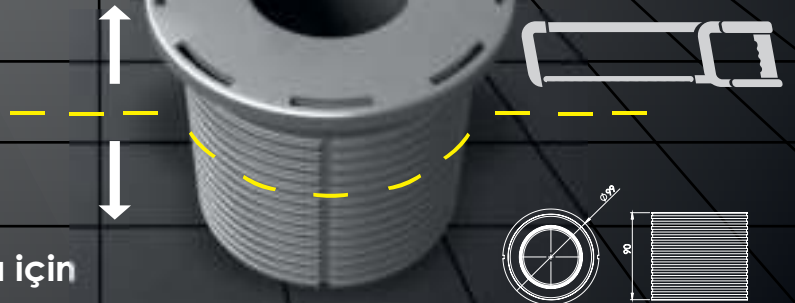

THY Dış Hatlar Mescidi

Şimdide **Ø100** Çıkış Aparatı

HDPE Konnektör

Her model duş kanalı ürünümüze uygun, kesilebilir yükseklik ayarı ile HDPE konnektör boru ve aksesuarlarına hitap eden 100'lük Çıkış aparatı , gider yolları için ideal çözümler sunuyor