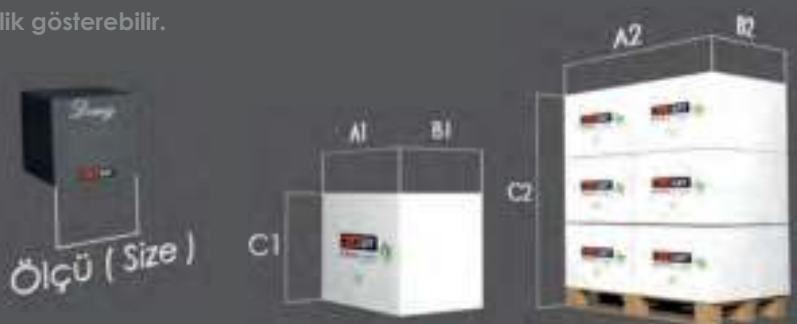

Kullanım Alanları Usege Areas

Banyo Duşları, Sauna ve Spalar,
Hastane ve Otel Duşları, Spor Salonları
Soyunma Odaları ve Duşları, Açık Teraslar

Bathrooms, Saunas and Spa, Hospital and Hotels,
Gyms and Dressing Rooms, Terraces