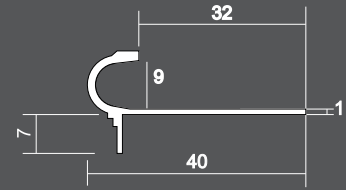

ÖZEL MERDİVEN PROFİLİ

SAY 393