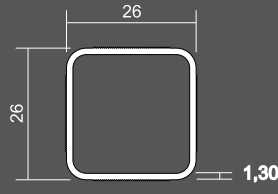

ÖZEL MERDİVEN PROFİLİ

SAY 392