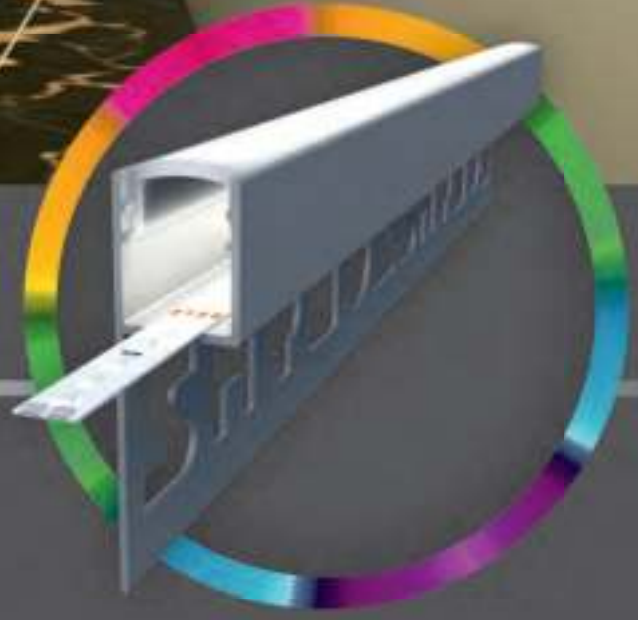

*Led ve Adaptör Dahil Değildir.

* Led and adapter are not included.

Süpürgelik Uygulamalarında İdeal Bir Üründür.
It is an ideal product in skirting applications.

SİMGE

Alüminyum Led Köşe Profili

Aluminum Led Corner Profile