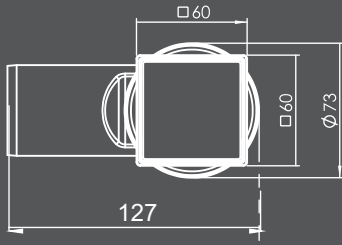

Teknik Çizim *Technical Drawings*

Ölçü Size	Kod Code	Adet	Kutu Box (cm)			Adet	Palet Palette (cm)		
		1 Box Pcs	A1	B1	C1	1 Pkt Pcs	A2	B2	C2
6x6cm	SAY.55	62	10	10	15	360	120	96	129

* Tablodaki değerler sipariş miktarına göre değişiklik gösterebilir.

* The values in the table may vary according to the order quantity.

Kullanım Alanları *Usege Areas*

Banyo Duşları, Sauna ve Spalar,
Hastane ve Otel Duşları, Spor Salonları
Soyunma Odaları ve Duşları, Açık Teraslar

Bathrooms, Saunas and Spa, Hospital and Hotels,
Gyms and Dressing Rooms, Terraces