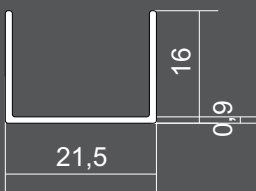

ZEMİN BİTİM PROFİLİ

SAY 417

8MM YARIM AY

SAY 418

'U' PROFİLİ

SAY 394

DUVAR CETVELİ

CUP
396