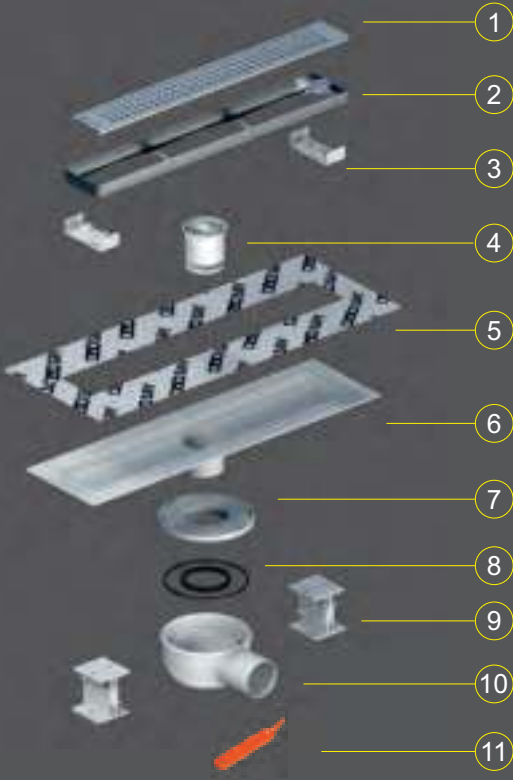

Alttan Çıkış Vertical

50mm 100mm

Yandan Çıkış Horizontal

Uygulama Videosu

Plastik Kasalı Yalıtım Uyumlu Duş Süzgeç Takımı

Plastic Body Shower Linear Drain with Isolation Compatible

Optima Proje

Paket İçeriği

Includes

1 Paslanmaz Izgara 1mm

Stainless Steel 1mm Grating

2 Yük. Ayarlanabilir Paslanmaz Çerçeve

Adjustable Stainless Steel Frame

3 Otomatik Derz Aparatı

Joint Adjustment

4 Koku Önleyici Tıpa