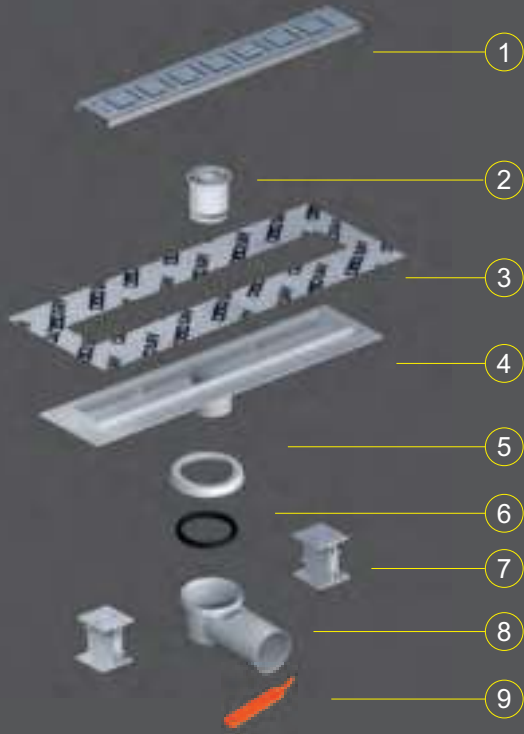

50mm

Uygulama Videosu

Polipropilen (PP) Plastik Kasalı Duş Süzgeç Takımı

PP Plastic Body Shower Drain

Lima

Paket İçeriği

- 1 Paslanmaz Izgara 0,80mm
- 2 Koku Önleyici Tıpa
- 3 Su İtici Mebran
- 4 Yalıtım Uyumlu PP Plastik Kasa
- 5 Su Haznesi Üst Kapağı
- 6 Sızdırmazlık Sağlayıcı Orginler
- 7 Denge ve Montaj Ayakları
- 8 360° Dönebilen PP Plastik Su Haznesi
- 9 Üst Izgara Açma Aparatı