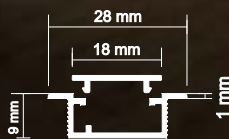

LEDOS *Extra*