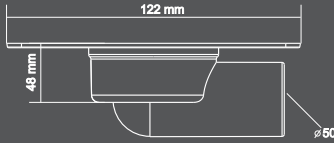

6

Üst Izgara Açma Aparatı

Grating Opener

Teknik Çizim Technical Drawings

Ölçü Size	Kod Code	Adet			Kutu Box (cm)			Palet Palette (cm)		
		1 Box Pcs	A1	B1	C1	1 Pkt Pcs	A2	B2	C2	
17x17x25 cm	SAY.71.KÇR	50	44	72	48	20	100	125	225	