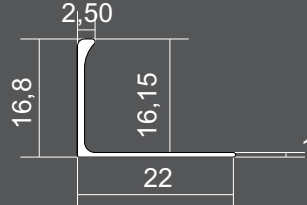

ZEMİN BİTİM PROFİLİ

SAY 417

8MM YARIM AY

SAY 418

'U' PROFİLİ

SAY 394

DUVAR CETVELİ

CUP
396