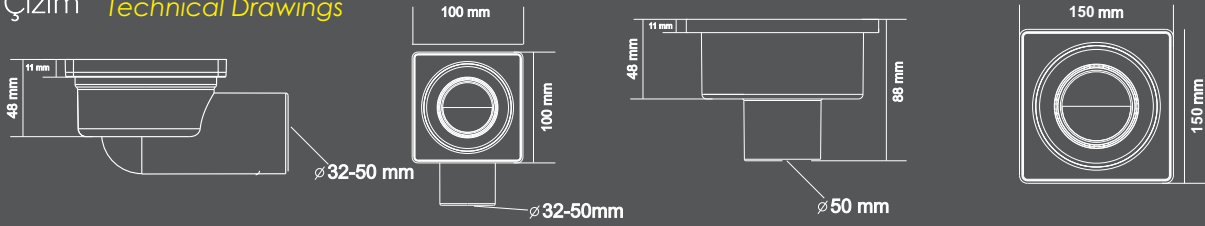

Paslanmaz Çerçevesiz Yer Süzgeç Takımı

Stainless Frame Floor Drain

Gözde

1

304 Kalite Çelik Izgara

Includes

AISI 304 Stainless Steel

2

Opsiyonel Koku Önleyici Tıpa

Optional Odour Trap Filter

3

304 Kalite Çelik Çerçeve

AISI 304 Stainless Steel Frame

4

Koku Önleyici Tıpa

Odour Trap Filter

5

360° Dönebilir ABS Plastik Su Haznesi

360° degree rotatable ABS Siphon

6

Üst Izgara Açma Aparatı

Grating Opener

Teknik Çizim Technical Drawings