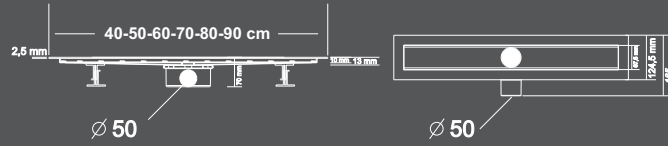

Ölçü Size	Kod Code	Adet			Palet Palette (cm)				
		1 Box Pcs	A1	B1	C1	1 Pli Pcs	A2	B2	C2
40cm	PRJ 601.40	25	44	72	48	20	100	125	225
50cm	PRJ 601.50	15	44	72	48	20	100	125	225
60cm	PRJ 601.60	15	44	72	48	20	100	125	225
70cm	PRJ 601.70	15	40	82	45	20	100	125	225
80cm	PRJ 601.80	15	40	92	45	17	100	125	225
90cm	PRJ 601.90	15	40	102	45	16	100	125	225