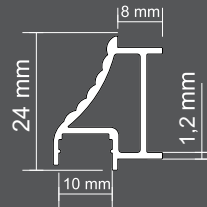

Paket 10 Adet 10 Pcs in Box