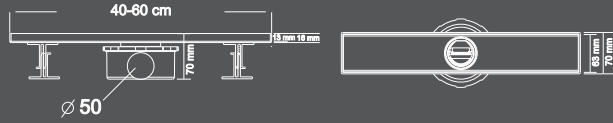

ABS Plastik Kasalı Duş Süzgeç Takımı

ABS Plastic Body Shower Linear Drain

Mira

	Paket İçeriği	Includes
	1 Paslanmaz Izgara 1,5mm	Stainless Steel 1,5mm Grating
	2 Koku Önleyici Tıpa	Odour Trap Filter
	3 ABS Plastik Kasa	ABS Drain Body
	4 Su Haznesi Üst Kapağı	Top Cover for Water Receptacle
	5 Sızdırmazlık Sağlayıcı Orginler	Waterproof Orings
	6 Denge ve Montaj Ayakları	Height Adjustable Feet
	7 360° Dönebilen ABS Plastik Su Haznesi	360° Degree Rotatable ABS Siphon
	8 Üst Izgara Açma Aparatı	Grating Opener

Duş Kanalları
Shower Drains

Teknik Çizim *Technical Drawings*