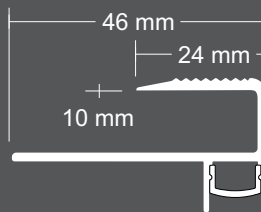

Ölçü Size	Kod Code	Gram Gram
Mat Matt	10 mm 250cm	SAY.814.10.MK	970 gr.
Parlak Shine		SAY.814.10.PK	970 gr.

Plastik kapaklarımızda sıcaklığa ve dış etkenlere karşı mukavemetli, yüksek dayanıklılık gösteren, hafif ve ışığı daha iyi yansıtan "POLİKARBON" hammaddesi ile üretilmiştir.

Our Plastic Covers are produced with "POLYCARBON" raw material that is resistant to temperature and external factors, shows high durability, is light and reflects light better.

Plastik Kapak
Plastic Cover

Paket 10 Adet
10 Pcs in Box