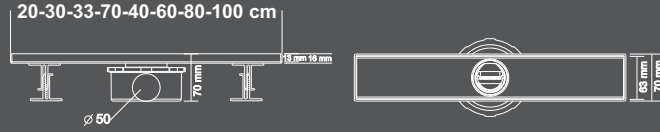

Teknik Çizim *Technical Drawings*