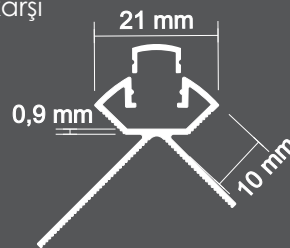

Ölçü Size	Kod Code	Gram Gram
Mat Matt	10 mm 270cm	SAY.804.10.MK	650 gr.
Parlak Shine		SAY.804.10.PK	650 gr.

Plastik kapaklarımızda sıcaklığa ve dış etkenlere karşı mukavemetli, yüksek dayanıklılık gösteren, hafif ve ışığı daha iyi yansıtan "POLİKARBON" hammaddesi ile üretilmiştir.

Our Plastic Covers are produced with "POLYCARBON" raw material that is resistant to temperature and external factors, shows high durability, is light and reflects light better.