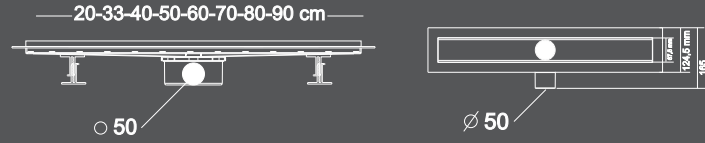

Teknik Çizim Technical Drawings