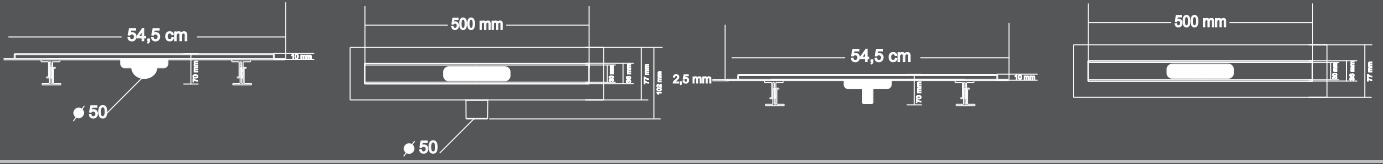

ABS Drain Body (Option Vertical)

Height Adjustable Feet

Grating Opener

Teknik Çizim Technical Drawings

Ölçü Size	Kod Code	Adet	Kutu Box (cm)			Adet	Palet Palette (cm)		
		1 Box Pcs	A1	B1	C1	1 Pli Pcs	A2	B2	C2
50cm	SAY.510.10	25	44	72	48	20	100	125	225